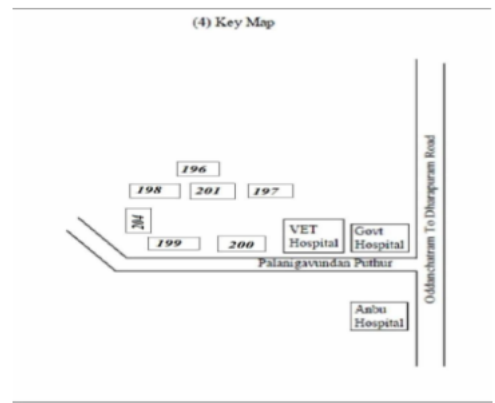

Google Map View

Polling Station Building Front View

Polling Station Front View

Cad View

Key MAP View

1	TRN1564228	பெயர் : அப்துல்ஜப்பார் - தந்தையின் பெயர்: இஸ்மாயில் - வீட்டு எண் : 1E வயது : 69 பாலினம் : ஆண்	Photo is available	2	TRN0428342	பெயர் : விஜயலெட்சுமி - கணவர் பெயர்: வஞ்சியப்பன் - வீட்டு எண் : 1E வயது : 68 பாலினம் : பெண்	Photo is available	3	TRN0179945	பெயர் : விஜயகுமார் - தந்தையின் பெயர்: கிருஷ்ணன் - வீட்டு எண் : 2E வயது : 38 பாலினம் : ஆண்	Photo is available
4	TRN1970391	பெயர் : அலாவுதீன் தந்தையின் பெயர்: ஷாஜகான் வீட்டு எண் : 7 வயது : 25 பாலினம் : ஆண்	Photo is available	5	GQP2396224	பெயர் : வீரமோகன் - தந்தையின் பெயர்: கண்ணப்பன் - வீட்டு எண் : 11 வயது : 57 பாலினம் : ஆண்	Photo is available	6	GQP2396257	பெயர் : லதா - கணவர் பெயர்: வீரமோகன் - வீட்டு எண் : 11 வயது : 56 பாலினம் : பெண்	Photo is available
7	GQP2395770	பெயர் : சரணம்ஜயப்பன் தந்தையின் பெயர்: மணி - வீட்டு எண் : 13-30 வயது : 45 பாலினம் : ஆண்	Photo is available	8	GQP3378791	பெயர் : வித்யா - கணவர் பெயர்: சரணம்ஜயப்பன் - வீட்டு எண் : 13-30 வயது : 44 பாலினம் : பெண்	Photo is available	9	TRN2004521	பெயர் : ஆ ரேஷ்மா பானு தந்தையின் பெயர்: ராமகமத் உசேன் வீட்டு எண் : 16 வயது : 24 பாலினம் : பெண்	Photo is available
10	TRN0955583	பெயர் : வில்லியம் செல்வராஜ் தந்தையின் பெயர்: ஆரோக்கியம் வீட்டு எண் : 17/ஏ வயது : 52 பாலினம் : ஆண்	Photo is available	11	TRN0955591	பெயர் : ரெஜினா மேரி கணவர் பெயர்: வில்லியம் செல்வராஜ் வீட்டு எண் : 17/ஏ வயது : 47 பாலினம் : பெண்	Photo is available	12	TRN1564244	பெயர் : அப்துல்வஹப் - தந்தையின் பெயர்: ஷாகுல்அமீது - வீட்டு எண் : 20 வயது : 68 பாலினம் : ஆண்	Photo is available
13	TRN1564269	பெயர் : மணி - தந்தையின் பெயர்: சின்னப்பராஜ் - வீட்டு எண் : 20 வயது : 56 பாலினம் : ஆண்	Photo is available	14	GQP1243534	பெயர் : பஞ்சவர்ணம் - கணவர் பெயர்: சிலம்பன் - வீட்டு எண் : 20 வயது : 56 பாலினம் : பெண்	Photo is available	15	TRN2128700	பெயர் : உதயகுமார் தந்தையின் பெயர்: முருகன் வீட்டு எண் : 30/17 வயது : 20 பாலினம் : ஆண்	Photo is available
16	GQP3325768	பெயர் : காளிமுத்து - தந்தையின் பெயர்: பழனியப்பன் - வீட்டு எண் : 30B2 வயது : 77 பாலினம் : ஆண்	Photo is available	17	GQP1244821	பெயர் : வெள்ளையம்மாள் - கணவர் பெயர்: காளிமுத்து - வீட்டு எண் : 30B2 வயது : 72 பாலினம் : பெண்	Photo is available	18	GQP3325750	பெயர் : கார்த்திகேயன் - தந்தையின் பெயர்: காளிமுத்து - வீட்டு எண் : 30B-2 வயது : 46 பாலினம் : ஆண்	Photo is available
19	TRN0521492	பெயர் : சந்திரா - கணவர் பெயர்: கார்த்திகேயன் - வீட்டு எண் : 30B-2 வயது : 38 பாலினம் : பெண்	Photo is available	20	GQP2396141	பெயர் : சசிகலா - கணவர் பெயர்: கதிர்வேல் - வீட்டு எண் : 30C வயது : 60 பாலினம் : பெண்	Photo is available	21	TRN2142255	பெயர் : மணிபாரதி தந்தையின் பெயர்: கிருஷ்ணன் வீட்டு எண் : 30எ வயது : 24 பாலினம் : ஆண்	Photo is available
22	TRN0366963	பெயர் : கோகிலா - கணவர் பெயர்: செல்வகுமார் - வீட்டு எண் : 30C8-17 வயது : 38 பாலினம் : பெண்	Photo is available	23	TRN0902957	பெயர் : முஹம்மத் ஹுசைன் தந்தையின் பெயர்: ராஹுமென் சைட் வீட்டு எண் : 30ஈ வயது : 27 பாலினம் : ஆண்	Photo is available	24	GQP3171956	பெயர் : சீதாலட்சுமி - கணவர் பெயர்: சீனிவாசன் - வீட்டு எண் : 30D-3 வயது : 68 பாலினம் : பெண்	Photo is available
25	GQP3415536	பெயர் : சுரேஷ்குமார் - தாயின் பெயர்: சீதாலட்சுமி - வீட்டு எண் : 30D-3 வயது : 46 பாலினம் : ஆண்	Photo is available	26	TRN0129387	பெயர் : சுதாகர் - தந்தையின் பெயர்: சீனிவாசன் - வீட்டு எண் : 30D-3 வயது : 42 பாலினம் : ஆண்	Photo is available	27	TRN1564277	பெயர் : கமலம் - கணவர் பெயர்: குருசாமிநாயக்கர் - வீட்டு எண் : 30L வயது : 59 பாலினம் : பெண்	Photo is available
28	TRN1564285	பெயர் : முத்துலட்சுமி - கணவர் பெயர்: குருசாமிநாயக்கர் - வீட்டு எண் : 30L வயது : 57 பாலினம் : பெண்	Photo is available	29	TRN0367417	பெயர் : முருகன் - தந்தையின் பெயர்: ராமசாமி - வீட்டு எண் : 31E வயது : 57 பாலினம் : ஆண்	Photo is available	30	TRN0367409	பெயர் : ஜெயா - கணவர் பெயர்: முருகன் - வீட்டு எண் : 31E வயது : 47 பாலினம் : பெண்	Photo is available