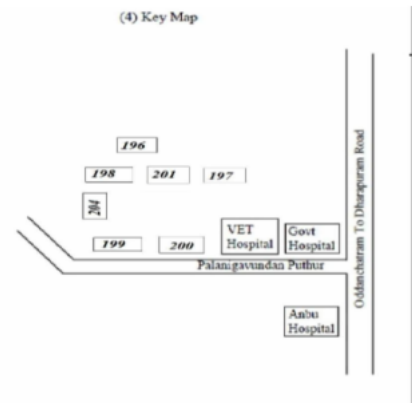

3. வாக்குச் சாவடியின் விவரங்கள்

வாக்குச் சாவடியின் எண் மற்றும் பெயர் : 228 - அரசு பெண்கள் மேல்நிலைப்பள்ளி தெற்கு பகுதி மேற்கு கட்டிடம் வடக்கு பார்த்த மைய அறை, ஒட்டன்சத்திரம்-624619	வாக்குச் சாவடியின் வகைப்பாடு (ஆண்/பெண்/பொது)	
வாக்குச் சாவடியின் முகவரி : அரசு பெண்கள் மேல்நிலைப் பள்ளி, ஒட்டன்சத்திரம்-624619	துணை வாக்குச் சாவடிகளின் எண்ணிக்கை :	0

Google Map View

Polling Station Building Front View

Polling Station Front View

Cad View

Key MAP View