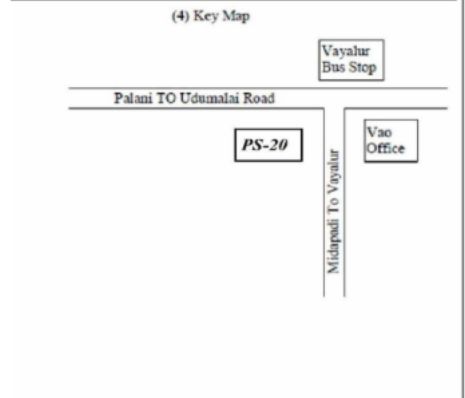

Key MAP View