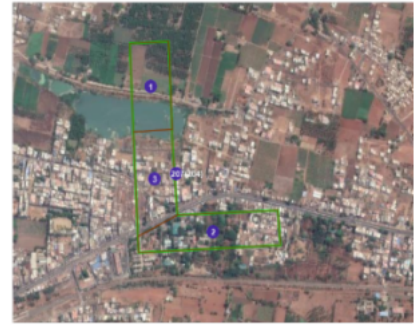

Google Map View

Polling Station Building Front View

Polling Station Front View

Cad View

Key MAP View

சட்டமன்றத் தொகுதியின் எண் மற்றும் பெயர் : 128-ஓட்டன்சத்திரம்
பிரிவு எண் மற்றும் பெயர் 1-ஓட்டன்சத்திரம் (ந), இருளக்குடும்பன்பட்டி வார்டு 1,2