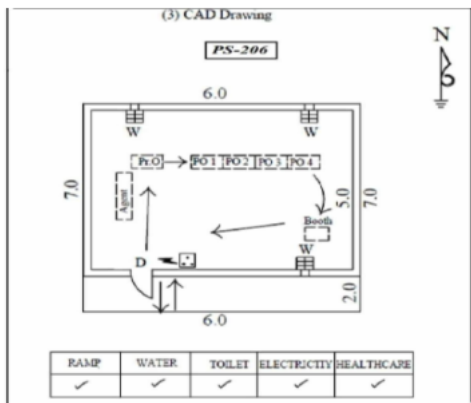

Google Map View

Polling Station Building Front View

Polling Station Front View

Cad View

Key MAP View

சட்டமன்றத் தொகுதியின் எண் மற்றும் பெயர் : 128-ஓட்டன்சத்திரம்
பிரிவு எண் மற்றும் பெயர் 1-ஓட்டன்சத்திரம் (ந), இருளக்குடும்பன்பட்டி வார்டு 1,2