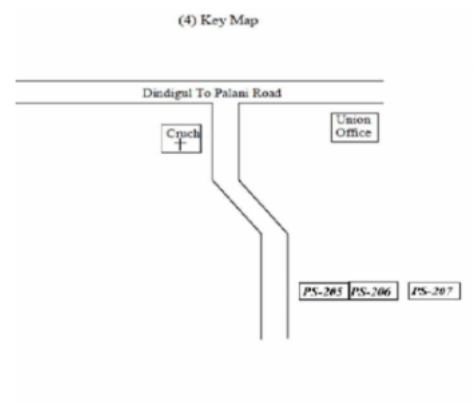

Google Map View

Polling Station Building Front View

Polling Station Front View

Cad View

Key MAP View

சட்டமன்றத் தொகுதியின் எண் மற்றும் பெயர் : 128-ஓட்டன்சத்திரம்
பிரிவு எண் மற்றும் பெயர் 1-ஓட்டன்சத்திரம் (ந), இருளக்குடும்பன்பட்டி வார்டு 1,2