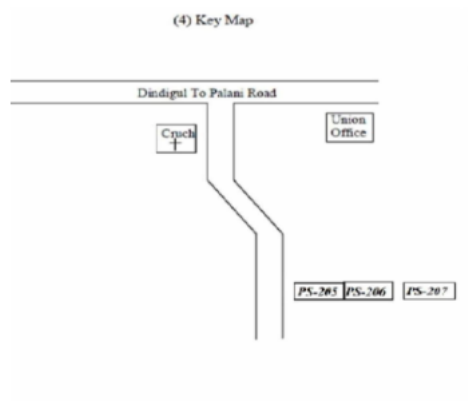

Google Map View

Polling Station Building Front View

Polling Station Front View

Cad View

Key MAP View

1 பெயர் : தமிழ்ச்செல்வி கணவர் பெயர் : கண்ணன் வீட்டு எண் : 1 வயது : 39 பாலினம் : பெண் Photo is available TRN1880764	2 பெயர் : செல்வி - கணவர் பெயர் : ராஜா - வீட்டு எண் : 1 வயது : 34 பாலினம் : பெண் Photo is available TRN0814954	3 பெயர் : பிரியா - கணவர் பெயர் : கோபி - வீட்டு எண் : 1 வயது : 33 பாலினம் : பெண் Photo is available TRN0857862
4 பெயர் : கோபி - தந்தையின் பெயர் : அண்ணாத்துரை - வீட்டு எண் : 1 வயது : 33 பாலினம் : ஆண் Photo is available TRN0857870	5 பெயர் : மணிகண்டன் - தந்தையின் பெயர் : சக்திவேல் - வீட்டு எண் : 1 வயது : 32 பாலினம் : ஆண் Photo is available TRN0857896	6 பெயர் : மதுபாலா தந்தையின் பெயர் : ஆறுமுகம் வீட்டு எண் : 1 வயது : 32 பாலினம் : பெண் Photo is available TRN2095883
7 பெயர் : சரவணக்குமார் - தந்தையின் பெயர் : சிவசுப்பிரமணி - வீட்டு எண் : 1 வயது : 30 பாலினம் : ஆண் Photo is available TRN0857904	8 பெயர் : அபிராமி - கணவர் பெயர் : செந்தில்குமார் - வீட்டு எண் : 1 வயது : 29 பாலினம் : பெண் Photo is available TRN0858050	9 பெயர் : பிரபாகரன் - தந்தையின் பெயர் : திருப்பதி - வீட்டு எண் : 1 வயது : 27 பாலினம் : ஆண் Photo is available TRN0858027
10 பெயர் : சோனியா கணவர் பெயர் : நாக பாரதி வீட்டு எண் : 1 வயது : 27 பாலினம் : பெண் Photo is available TRN1975432	11 பெயர் : பெருமாள் தந்தையின் பெயர் : தங்கராஜ் வீட்டு எண் : 1 வயது : 24 பாலினம் : ஆண் Photo is available TRN1880657	12 பெயர் : நித்யானந்தம் தந்தையின் பெயர் : ஆறுமுகம் வீட்டு எண் : 1 வயது : 23 பாலினம் : ஆண் Photo is available TRN1880707
13 பெயர் : ஏஞ்சல் ச தந்தையின் பெயர் : சுருளிராஜ் வீட்டு எண் : 1 வயது : 22 பாலினம் : பெண் Photo is available TRN2099315	14 பெயர் : தில்லியபாரதி கணவர் பெயர் : ராஜா சேகர் வீட்டு எண் : 1/1டி1 வயது : 34 பாலினம் : பெண் Photo is available TRN0998716	15 பெயர் : தாரணி கணவர் பெயர் : மதன்குமார் வீட்டு எண் : 1/2 வயது : 20 பாலினம் : பெண் Photo is available TRN2160463
16 பெயர் : மணிகண்டன் - தந்தையின் பெயர் : தங்கவேல் - வீட்டு எண் : 1e வயது : 44 பாலினம் : ஆண் Photo is available TRN0589473	17 பெயர் : முருகேஸ்வரி - கணவர் பெயர் : மகேந்திரன் - வீட்டு எண் : 1E வயது : 33 பாலினம் : பெண் Photo is available TRN0486431	18 பெயர் : மீனா - கணவர் பெயர் : கதிர்வேல் - வீட்டு எண் : 1e வயது : 31 பாலினம் : பெண் Photo is available TRN0589481
19 பெயர் : முத்துவீரன் - தந்தையின் பெயர் : முனியாண்டி - வீட்டு எண் : 1e வயது : 31 பாலினம் : ஆண் Photo is available TRN0589499	20 பெயர் : கனிமொழி - தந்தையின் பெயர் : குப்புச்சாமி - வீட்டு எண் : 1e வயது : 30 பாலினம் : பெண் Photo is available TRN0589507	21 பெயர் : ஜீவிதா வி தந்தையின் பெயர் : விஸ்வநாதன் வீட்டு எண் : 1ந வயது : 23 பாலினம் : பெண் Photo is available TRN2130276
22 பெயர் : சாவித்திரி - தந்தையின் பெயர் : முருகன் - வீட்டு எண் : 2-84 வயது : 29 பாலினம் : பெண் Photo is available TRN0679951	23 பெயர் : நாகராஜன் - தந்தையின் பெயர் : முருகன் - வீட்டு எண் : 2-841 வயது : 27 பாலினம் : ஆண் Photo is available TRN0858001	24 பெயர் : ராமசந்திரன் தந்தையின் பெயர் : மாவவன் வீட்டு எண் : 2/861 வயது : 26 பாலினம் : ஆண் Photo is available TRN1880723
25 பெயர் : பழனியம்மாள் - கணவர் பெயர் : சுப்பிரமணி - வீட்டு எண் : 3 வயது : 67 பாலினம் : பெண் Photo is available TRN1450485	26 பெயர் : சாவித்திரி - கணவர் பெயர் : கார்த்திகேயன் - வீட்டு எண் : 3E வயது : 39 பாலினம் : பெண் Photo is available TRN0486449	27 பெயர் : காளீஸ்வரி கணவர் பெயர் : பாண்டியன் வீட்டு எண் : 3H/86 வயது : 31 பாலினம் : பெண் Photo is available TRN0942029
28 பெயர் : ஆணி - கணவர் பெயர் : சாமசுருளிராஜ் - வீட்டு எண் : 4 வயது : 56 பாலினம் : பெண் Photo is available GQP2813103	29 பெயர் : கிறிஸ்டினா ஜோசப் - கணவர் பெயர் : சந்தோஷ் பென்ஜோசப் - வீட்டு எண் : 4-840 வயது : 31 பாலினம் : பெண் Photo is available TRN0857953	30 பெயர் : கார்வேந்தன் - தந்தையின் பெயர் : குப்புச்சாமி - வீட்டு எண் : 4E வயது : 36 பாலினம் : ஆண் Photo is available TRN0181172