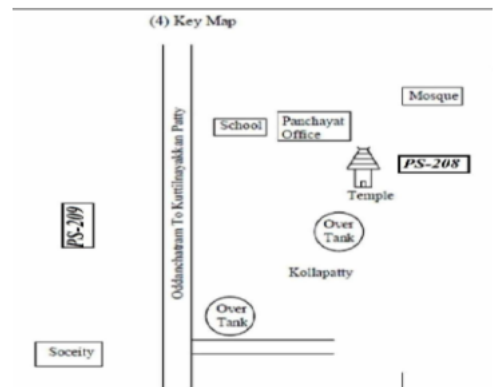

வாக்காளர் பதிவு அலுவலரின்
கையொப்பம்

Nazri Naksha

Google Map View

Polling Station Building Front View

Polling Station Front View

Cad View

Key MAP View

| | | | | | | | | | | | |
|----|------------|--|--------------------|----|------------|--|--------------------|----|------------|--|--------------------|
| 1 | TRN1979699 | பெயர் : செளந்தர்யா கணவர் பெயர்: செல்வபெருமாள் வீட்டு எண் : 1 வயது : 33 பாலினம் : பெண் | Photo is available | 2 | TRN1880962 | பெயர் : செளந்தரராஜா தந்தையின் பெயர்: பரமசிவம் வீட்டு எண் : 1 வயது : 26 பாலினம் : ஆண் | Photo is available | 3 | TRN2138063 | பெயர் : பாபு தந்தையின் பெயர்: மணி வீட்டு எண் : 1/2 வயது : 50 பாலினம் : ஆண் | Photo is available |
| 4 | TRN0328955 | பெயர் : குலாம்முகமது - தந்தையின் பெயர்: துல்கருணை சிக்கந்தர் - வீட்டு எண் : 1E வயது : 81 பாலினம் : ஆண் | Photo is available | 5 | TRN0375113 | பெயர் : அனுராதா - கணவர் பெயர்: முத்துவேல் - வீட்டு எண் : 1E வயது : 52 பாலினம் : பெண் | Photo is available | 6 | TRN0752972 | பெயர் : சாரதப்பிரியா - தந்தையின் பெயர்: காளிமுத்து - வீட்டு எண் : 1E வயது : 28 பாலினம் : பெண் | Photo is available |
| 7 | GQP3329521 | பெயர் : நர்கிஸ்பானு - கணவர் பெயர்: சாகுல்அமீது - வீட்டு எண் : 1-E வயது : 49 பாலினம் : பெண் | Photo is available | 8 | TRN1808245 | பெயர் : கால்யா தந்தையின் பெயர்: பாலகிருஷ்ணன் வீட்டு எண் : 3/178 வயது : 24 பாலினம் : பெண் | Photo is available | 9 | TRN0079111 | பெயர் : கோமதி - கணவர் பெயர்: கார்திகேயன் - வீட்டு எண் : 3-1025 வயது : 45 பாலினம் : பெண் | Photo is available |
| 10 | TRN1934934 | பெயர் : ஷபானா ஆஸ்லின் தந்தையின் பெயர்: பிச்சைமுகமது வீட்டு எண் : 3/1025 வயது : 23 பாலினம் : பெண் | Photo is available | 11 | TRN1888452 | பெயர் : சந்திரா கணவர் பெயர்: மகுடஸ்வரன் வீட்டு எண் : 4/4 வயது : 51 பாலினம் : பெண் | Photo is available | 12 | TRN1888544 | பெயர் : ஸ்வேதா தந்தையின் பெயர்: மகுடஸ்வரன் வீட்டு எண் : 4/4 வயது : 27 பாலினம் : பெண் | Photo is available |
| 13 | TRN1011980 | பெயர் : அருண் நிசாந்தன் தந்தையின் பெயர்: அர்ஜுனன் வீட்டு எண் : 4எ/11 வயது : 26 பாலினம் : ஆண் | Photo is available | 14 | TRN0079129 | பெயர் : சத்திய நாதன் - தந்தையின் பெயர்: சினிவாசன் - வீட்டு எண் : 6 வயது : 71 பாலினம் : ஆண் | Photo is available | 15 | GQP2415594 | பெயர் : செல்வி - கணவர் பெயர்: சுப்பிரமணி - வீட்டு எண் : 6E வயது : 61 பாலினம் : பெண் | Photo is available |
| 16 | TRN1999085 | பெயர் : சேனாதிபதி தந்தையின் பெயர்: சேகர் வீட்டு எண் : 10/6 வயது : 22 பாலினம் : ஆண் | Photo is available | 17 | TRN0274092 | பெயர் : ரவிசங்கர் - தந்தையின் பெயர்: குமரன் - வீட்டு எண் : 10-13 வயது : 34 பாலினம் : ஆண் | Photo is available | 18 | TRN1814219 | பெயர் : லாவண்யா தந்தையின் பெயர்: சோனமுத்து வீட்டு எண் : 10/13 வயது : 24 பாலினம் : பெண் | Photo is available |
| 19 | TRN0139816 | பெயர் : சாந்தி - கணவர் பெயர்: இராஜேந்திரன் - வீட்டு எண் : 10-25 வயது : 55 பாலினம் : பெண் | Photo is available | 20 | AUO1791086 | பெயர் : பஞ்சவர்ணம் - கணவர் பெயர்: அழகர் - வீட்டு எண் : 14/3,வளர்மதி இல்லம் வயது : 71 பாலினம் : பெண் | Photo is available | 21 | TRN0274571 | பெயர் : பொன்றாம் - தந்தையின் பெயர்: நாராயணபிள்ளை - வீட்டு எண் : 17 வயது : 55 பாலினம் : ஆண் | Photo is available |
| 22 | TRN0273664 | பெயர் : கார்த்திகைராணி கணவர் பெயர்: பொன்றாம் - வீட்டு எண் : 17e வயது : 51 பாலினம் : பெண் | Photo is available | 23 | GQP3328812 | பெயர் : சரசு - கணவர் பெயர்: கிருஷ்ணசாமி - வீட்டு எண் : 42 வயது : 69 பாலினம் : பெண் | Photo is available | 24 | TRN1466457 | பெயர் : கவிதா - கணவர் பெயர்: ராதாகிருஷ்ணன் - வீட்டு எண் : 44 வயது : 49 பாலினம் : பெண் | Photo is available |
| 25 | TRN1950849 | பெயர் : சக்தி விஷாலினி தந்தையின் பெயர்: மணிகண்டன் வீட்டு எண் : 44 வயது : 23 பாலினம் : பெண் | Photo is available | 26 | TRN0439836 | பெயர் : மணிகண்டன் - தாயின் பெயர்: பொன்னழகு - வீட்டு எண் : 44-37 வயது : 53 பாலினம் : ஆண் | Photo is available | 27 | TRN0590620 | பெயர் : செல்வி - கணவர் பெயர்: பரமசிவம் - வீட்டு எண் : 45-960 வயது : 41 பாலினம் : பெண் | Photo is available |
| 28 | GQP3242039 | பெயர் : மகுதா - கணவர் பெயர்: அப்துல்முனாப் - வீட்டு எண் : 48 வயது : 64 பாலினம் : பெண் | Photo is available | 29 | GQP3242047 | பெயர் : ரகமத் - தந்தையின் பெயர்: அப்துல்முனாப் - வீட்டு எண் : 48 வயது : 42 பாலினம் : பெண் | Photo is available | 30 | TRN0487256 | பெயர் : ஜாபர்அலி - தந்தையின் பெயர்: ராஜா கனி - வீட்டு எண் : 67-C வயது : 43 பாலினம் : ஆண் | Photo is available |