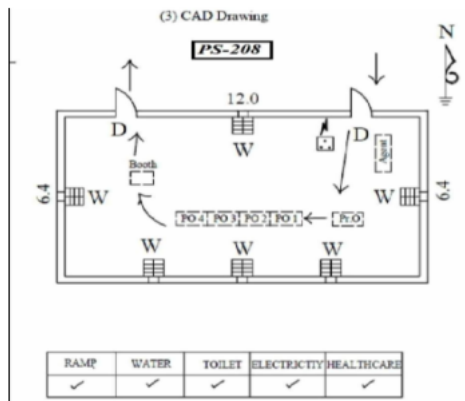

வாக்காளர் பதிவு அலுவலரின்
கையொப்பம்

Nazri Naksha

Google Map View

Polling Station Building Front View

Polling Station Front View

Cad View

Key MAP View

| | | | | | | | | | | | |
|----|------------|--|--------------------|----|------------|--|--------------------|----|------------|--|--------------------|
| 1 | TRN1979699 | பெயர் : செளந்தர்யா கணவர் பெயர்: செல்வபெருமாள் வீட்டு எண் : 1 வயது : 33 பாலினம் : பெண் | Photo is available | 2 | TRN1880962 | பெயர் : செளந்தரராஜா தந்தையின் பெயர்: பரமசிவம் வீட்டு எண் : 1 வயது : 26 பாலினம் : ஆண் | Photo is available | 3 | TRN2138063 | பெயர் : பாபு தந்தையின் பெயர்: மணி வீட்டு எண் : 1/2 வயது : 50 பாலினம் : ஆண் | Photo is available |
| 4 | TRN0328955 | பெயர் : குலாம்முகமது - தந்தையின் பெயர்: துல்கருணை சிக்கந்தர் - வீட்டு எண் : 1E வயது : 81 பாலினம் : ஆண் | Photo is available | 5 | TRN0375113 | பெயர் : அனுராதா - கணவர் பெயர்: முத்துவேல் - வீட்டு எண் : 1E வயது : 52 பாலினம் : பெண் | Photo is available | 6 | TRN0752972 | பெயர் : சாரதப்பிரியா - தந்தையின் பெயர்: காளிமுத்து - வீட்டு எண் : 1E வயது : 28 பாலினம் : பெண் | Photo is available |
| 7 | GQP3329521 | பெயர் : நர்கிஸ்பானு - கணவர் பெயர்: சாகுல்அமீது - வீட்டு எண் : 1-E வயது : 49 பாலினம் : பெண் | Photo is available | 8 | TRN1808245 | பெயர் : கால்யா தந்தையின் பெயர்: பாலகிருஷ்ணன் வீட்டு எண் : 3/178 வயது : 24 பாலினம் : பெண் | Photo is available | 9 | TRN0079111 | பெயர் : கோமதி - கணவர் பெயர்: கார்திகேயன் - வீட்டு எண் : 3-1025 வயது : 45 பாலினம் : பெண் | Photo is available |
| 10 | TRN1934934 | பெயர் : ஷபானா ஆஸ்லின் தந்தையின் பெயர்: பிச்சைமுகமது வீட்டு எண் : 3/1025 வயது : 23 பாலினம் : பெண் | Photo is available | 11 | TRN1888452 | பெயர் : சந்திரா கணவர் பெயர்: மகுடஸ்வரன் வீட்டு எண் : 4/4 வயது : 51 பாலினம் : பெண் | Photo is available | 12 | TRN1888544 | பெயர் : ஸ்வேதா தந்தையின் பெயர்: மகுடஸ்வரன் வீட்டு எண் : 4/4 வயது : 27 பாலினம் : பெண் | Photo is available |
| 13 | TRN1011980 | பெயர் : அருண் நிசாந்தன் தந்தையின் பெயர்: அர்ஜுனன் வீட்டு எண் : 4எ/11 வயது : 26 பாலினம் : ஆண் | Photo is available | 14 | TRN0079129 | பெயர் : சத்திய நாதன் - தந்தையின் பெயர்: சினிவாசன் - வீட்டு எண் : 6 வயது : 71 பாலினம் : ஆண் | Photo is available | 15 | GQP2415594 | பெயர் : செல்வி - கணவர் பெயர்: சுப்பிரமணி - வீட்டு எண் : 6E வயது : 61 பாலினம் : பெண் | Photo is available |
| 16 | TRN1999085 | பெயர் : சேனாதிபதி தந்தையின் பெயர்: சேகர் வீட்டு எண் : 10/6 வயது : 22 பாலினம் : ஆண் | Photo is available | 17 | TRN0274092 | பெயர் : ரவிசங்கர் - தந்தையின் பெயர்: குமரன் - வீட்டு எண் : 10-13 வயது : 34 பாலினம் : ஆண் | Photo is available | 18 | TRN1814219 | பெயர் : லாவண்யா தந்தையின் பெயர்: சோனமுத்து வீட்டு எண் : 10/13 வயது : 24 பாலினம் : பெண் | Photo is available |
| 19 | TRN0139816 | பெயர் : சாந்தி - கணவர் பெயர்: இராஜேந்திரன் - வீட்டு எண் : 10-25 வயது : 55 பாலினம் : பெண் | Photo is available | 20 | AUO1791086 | பெயர் : பஞ்சவர்ணம் - கணவர் பெயர்: அழகர் - வீட்டு எண் : 14/3,வளர்மதி இல்லம் வயது : 71 பாலினம் : பெண் | Photo is available | 21 | TRN0274571 | பெயர் : பொன்றாம் - தந்தையின் பெயர்: நாராயணபிள்ளை - வீட்டு எண் : 17 வயது : 55 பாலினம் : ஆண் | Photo is available |
| 22 | TRN0273664 | பெயர் : கார்த்திகைராணி கணவர் பெயர்: பொன்றாம் - வீட்டு எண் : 17e வயது : 51 பாலினம் : பெண் | Photo is available | 23 | GQP3328812 | பெயர் : சரசு - கணவர் பெயர்: கிருஷ்ணசாமி - வீட்டு எண் : 42 வயது : 69 பாலினம் : பெண் | Photo is available | 24 | TRN1466457 | பெயர் : கவிதா - கணவர் பெயர்: ராதாகிருஷ்ணன் - வீட்டு எண் : 44 வயது : 49 பாலினம் : பெண் | Photo is available |
| 25 | TRN1950849 | பெயர் : சக்தி விஷாலினி தந்தையின் பெயர்: மணிகண்டன் வீட்டு எண் : 44 வயது : 23 பாலினம் : பெண் | Photo is available | 26 | TRN0439836 | பெயர் : மணிகண்டன் - தாயின் பெயர்: பொன்னழகு - வீட்டு எண் : 44-37 வயது : 53 பாலினம் : ஆண் | Photo is available | 27 | TRN0590620 | பெயர் : செல்வி - கணவர் பெயர்: பரமசிவம் - வீட்டு எண் : 45-960 வயது : 41 பாலினம் : பெண் | Photo is available |
| 28 | GQP3242039 | பெயர் : மகுதா - கணவர் பெயர்: அப்துல்முனாப் - வீட்டு எண் : 48 வயது : 64 பாலினம் : பெண் | Photo is available | 29 | GQP3242047 | பெயர் : ரகமத் - தந்தையின் பெயர்: அப்துல்முனாப் - வீட்டு எண் : 48 வயது : 42 பாலினம் : பெண் | Photo is available | 30 | TRN0487256 | பெயர் : ஜாபர்அலி - தந்தையின் பெயர்: ராஜா கனி - வீட்டு எண் : 67-C வயது : 43 பாலினம் : ஆண் | Photo is available |