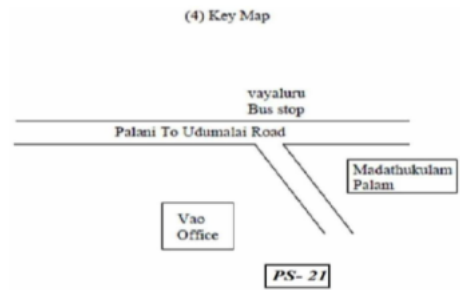

கையொப்பம்

Nazri Naksha

Google Map View

Polling Station Building Front View

Polling Station Front View

Cad View

Key MAP View

சட்டமன்றத் தொகுதியின் எண் மற்றும் பெயர் : 128-ஓட்டசத்திரம் மற்றும் பெயர் : 1-புஷ்பத்தூர் (வ.கி) மற்றும் (ஊ), சுவாமிநாதபுரம் பிளாக்எண் 5. வா 3