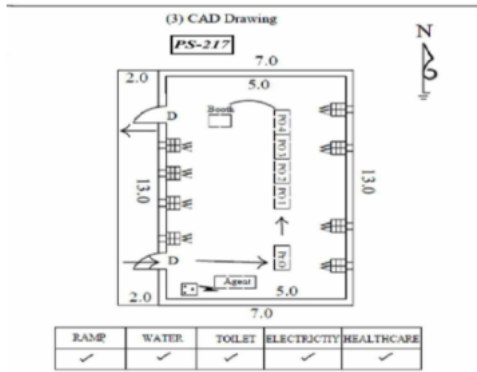

Google Map View

Polling Station Building Front View

Polling Station Front View

Cad View

Key MAP View

1	TRN1957612	பெயர் : சந்தியா தந்தையின் பெயர்: நடராஜ் வீட்டு எண் : 00 வயது : 23 பாலினம் : பெண்	Photo is available	2	TRN0684258	பெயர் : கருப்பாயி - கணவர் பெயர்: சீரங்கப்ப கவுண்டர் - வீட்டு எண் : 1 வயது : 91 பாலினம் : பெண்	Photo is available	3	TRN1986306	பெயர் : பழனிச்சாமி தந்தையின் பெயர்: செல்லக்குமார் கவுண்டன் வீட்டு எண் : 1 வயது : 76 பாலினம் : ஆண்	Photo is available
4	TRN0815423	பெயர் : சண்முகம் - தந்தையின் பெயர்: பழனியப்ப நாயக்கர் - வீட்டு எண் : 1 வயது : 75 பாலினம் : ஆண்	Photo is available	5	TRN0815480	பெயர் : குப்பத்தான் - கணவர் பெயர்: சண்முகம் - வீட்டு எண் : 1 வயது : 70 பாலினம் : பெண்	Photo is available	6	TRN0684217	பெயர் : வெள்ளைத்தாய் - கணவர் பெயர்: முருகன் - வீட்டு எண் : 1 வயது : 56 பாலினம் : பெண்	Photo is available
7	TRN0698126	பெயர் : செல்லமுத்து - தந்தையின் பெயர்: குப்பண கவுண்டர் - வீட்டு எண் : 1 வயது : 53 பாலினம் : ஆண்	Photo is available	8	TRN2068245	பெயர் : ரவி தந்தையின் பெயர்: கருப்புச்சாமி வீட்டு எண் : 01 வயது : 51 பாலினம் : ஆண்	Photo is available	9	TRN0698134	பெயர் : செல்வராணி - கணவர் பெயர்: செல்லமுத்து வீட்டு எண் : 1 வயது : 43 பாலினம் : பெண்	Photo is available
10	TRN1958263	பெயர் : முருகேசன் தந்தையின் பெயர்: செல்லமுத்து வீட்டு எண் : 1 வயது : 39 பாலினம் : ஆண்	Photo is available	11	TRN0684191	பெயர் : ராதா - கணவர் பெயர்: பாரதி - வீட்டு எண் : 1 வயது : 38 பாலினம் : பெண்	Photo is available	12	TRN0860049	பெயர் : சூதா - கணவர் பெயர்: செல்வக்குமார் - வீட்டு எண் : 1 வயது : 37 பாலினம் : பெண்	Photo is available
13	TRN1987239	பெயர் : செல்லமுத்து தந்தையின் பெயர்: அய்யாவு வீட்டு எண் : 1 வயது : 33 பாலினம் : ஆண்	Photo is available	14	TRN2206563	பெயர் : சுருதி கணவர் பெயர்: சிவக்குமார் வீட்டு எண் : 01 வயது : 31 பாலினம் : பெண்	Photo is available	15	TRN0860007	பெயர் : சங்கீதா - தந்தையின் பெயர்: கந்தசாமி - வீட்டு எண் : 1 வயது : 29 பாலினம் : பெண்	Photo is available
16	TRN0684233	பெயர் : சஞ்சீவி கண்ணன் - தந்தையின் பெயர்: கருப்புச்சாமி - வீட்டு எண் : 1 வயது : 29 பாலினம் : ஆண்	Photo is available	17	TRN0684175	பெயர் : குணசேகரன் - தந்தையின் பெயர்: குப்புச்சாமி - வீட்டு எண் : 1 வயது : 29 பாலினம் : ஆண்	Photo is available	18	TRN0860023	பெயர் : உமாமகேஷ்வரி - கணவர் பெயர்: பழனிச்சாமி - வீட்டு எண் : 1 வயது : 28 பாலினம் : பெண்	Photo is available
# 19	TRN0859991	பெயர் : முகேஷ் தந்தையின் பெயர்: நாச்சிமுத்து வீட்டு எண் : 1 வயது : 28 பாலினம் : ஆண்	Photo is available	20	TRN0815522	பெயர் : கலைச்செல்வி - தந்தையின் பெயர்: மாரிமுத்து - வீட்டு எண் : 1 வயது : 28 பாலினம் : பெண்	Photo is available	21	TRN0860080	பெயர் : குப்புச்சாமி - தந்தையின் பெயர்: சண்முகம் - வீட்டு எண் : 1 வயது : 27 பாலினம் : ஆண்	Photo is available
22	TRN1987262	பெயர் : அபிஷேக் தந்தையின் பெயர்: நாடராயன் வீட்டு எண் : 1 வயது : 24 பாலினம் : ஆண்	Photo is available	23	TRN1987429	பெயர் : லாவண்யா கணவர் பெயர்: செல்லமுத்து வீட்டு எண் : 1 வயது : 23 பாலினம் : பெண்	Photo is available	24	TRN2031326	பெயர் : அஸ்வின்கார்த்திக் தந்தையின் பெயர்: மணிகண்டன் வீட்டு எண் : 1 வயது : 21 பாலினம் : ஆண்	Photo is available
25	TRN2046415	பெயர் : பிரவீண் குமார் தந்தையின் பெயர்: பேச்சிமுத்து வீட்டு எண் : 1 வயது : 21 பாலினம் : ஆண்	Photo is available	26	TRN0593889	பெயர் : சுரேஷ்குமார் - தந்தையின் பெயர்: மொட்டையன் - வீட்டு எண் : 1-200 வயது : 30 பாலினம் : ஆண்	Photo is available	27	TRN0815431	பெயர் : நாச்சிமுத்து - தந்தையின் பெயர்: குப்பண கவுண்டர் - வீட்டு எண் : 1-299 வயது : 66 பாலினம் : ஆண்	Photo is available
28	TRN0444042	பெயர் : காளியம்மாள் - கணவர் பெயர்: கந்தசாமி - வீட்டு எண் : 1E வயது : 68 பாலினம் : பெண்	Photo is available	29	TRN0368076	பெயர் : அ மாரிமுத்து தந்தையின் பெயர்: அழகிண கவுண்டர் வீட்டு எண் : 1E வயது : 48 பாலினம் : ஆண்	Photo is available	30	TRN0432609	பெயர் : நாச்சிமுத்து - தந்தையின் பெயர்: அழகியணகவுண்டர் - வீட்டு எண் : 1E வயது : 45 பாலினம் : ஆண்	Photo is available