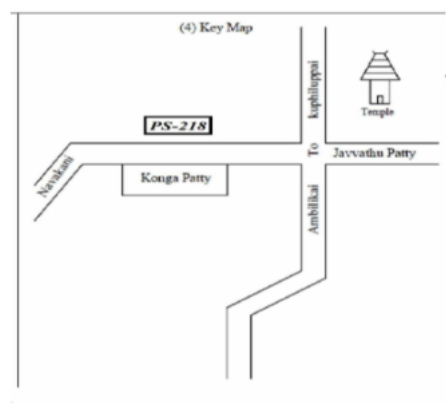

Key MAP View