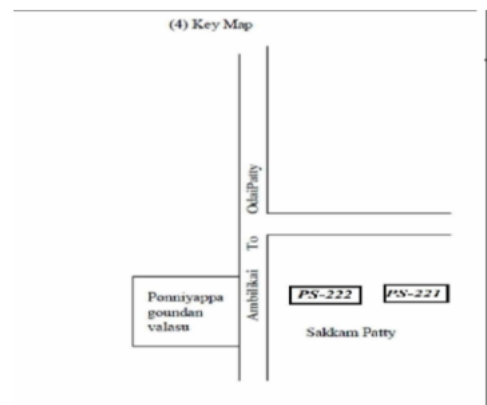

Cad View

Key MAP View