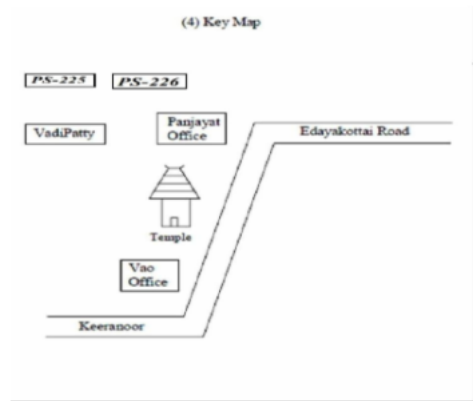

வாக்காளர் பதிவு அலுவலரின்  
கையொப்பம்

Nazri Naksha

Google Map View

Polling Station Building Front View

Polling Station Front View

Cad View

Key MAP View

|    |            |  |                       |    |            |   |                       |    |            |   |                       |
|----|------------|--|-----------------------|----|------------|---|-----------------------|----|------------|---|-----------------------|
| 1  | TRN1582550 | பெயர் : துரைச்சாமி -<br>தந்தையின் பெயர்: செல்லப்பக்<br>கவுண்டர் -<br>வீட்டு எண் : 1<br>வயது : 84 பாலினம் : ஆண் | Photo is<br>available | 2  | TRN0820118 | பெயர் : குணசுந்தரி -<br>கணவர் பெயர்: ஜெயராமன் -<br>வீட்டு எண் : 1<br>வயது : 59 பாலினம் : பெண்       | Photo is<br>available | 3  | GQP1183060 | பெயர் : மணிகேசல் -<br>தந்தையின் பெயர்: துரைச்சாமி -<br>வீட்டு எண் : 1<br>வயது : 51 பாலினம் : ஆண்      | Photo is<br>available |
| 4  | TRN0795484 | பெயர் : கருப்பத்தாள் -<br>கணவர் பெயர்: குப்புச்சாமி -<br>வீட்டு எண் : 1<br>வயது : 50 பாலினம் : பெண்            | Photo is<br>available | 5  | GQP2605061 | பெயர் : சாந்தி -<br>கணவர் பெயர்: மணிகேசல் -<br>வீட்டு எண் : 1<br>வயது : 45 பாலினம் : பெண்           | Photo is<br>available | 6  | TRN0698258 | பெயர் : நர்மதா -<br>தந்தையின் பெயர்: வேலுச்சாமி -<br>வீட்டு எண் : 1<br>வயது : 32 பாலினம் : பெண்       | Photo is<br>available |
| 7  | TRN1927003 | பெயர் : தர்ஷினி<br>தந்தையின் பெயர்: சின்னதுரை<br>வீட்டு எண் : 1<br>வயது : 29 பாலினம் : பெண்                    | Photo is<br>available | 8  | TRN0795518 | பெயர் : கவியரசன் -<br>தந்தையின் பெயர்: நல்லசாமி -<br>வீட்டு எண் : 1<br>வயது : 29 பாலினம் : ஆண்      | Photo is<br>available | 9  | TRN0860817 | பெயர் : ரம்யா -<br>தந்தையின் பெயர்: மனோகரன் -<br>வீட்டு எண் : 1<br>வயது : 27 பாலினம் : பெண்           | Photo is<br>available |
| 10 | TRN0880286 | பெயர் : பபதி -<br>தந்தையின் பெயர்: கிருஷ்ணமூர்த்தி -<br>வீட்டு எண் : 1<br>வயது : 27 பாலினம் : ஆண்              | Photo is<br>available | 11 | TRN2108884 | பெயர் : வனிதா<br>கணவர் பெயர்: நாகஜோதி<br>வீட்டு எண் : 1<br>வயது : 26 பாலினம் : பெண்                 | Photo is<br>available | 12 | GQP3367364 | பெயர் : வளர்மதி -<br>கணவர் பெயர்: பழனிச்சாமி -<br>வீட்டு எண் : 1/2<br>வயது : 51 பாலினம் : பெண்        | Photo is<br>available |
| 13 | TRN1902162 | பெயர் : பிரியங்கா<br>கணவர் பெயர்: மனோசுதர்சன்<br>வீட்டு எண் : 1/2<br>வயது : 30 பாலினம் : பெண்                  | Photo is<br>available | 14 | TRN1897321 | பெயர் : ஹேமவல்லினி<br>தந்தையின் பெயர்: பழனிச்சாமி<br>வீட்டு எண் : 1/2<br>வயது : 23 பாலினம் : பெண்   | Photo is<br>available | 15 | GQP3367455 | பெயர் : பழனிச்சாமி<br>தந்தையின் பெயர்: சின்னச்சாமி<br>வீட்டு எண் : 1/2-1<br>வயது : 58 பாலினம் : ஆண்   | Photo is<br>available |
| 16 | TRN0681494 | பெயர் : சதீஷ் குமார் -<br>தந்தையின் பெயர்: பழனிச்சாமி -<br>வீட்டு எண் : 1/2-1<br>வயது : 29 பாலினம் : ஆண்       | Photo is<br>available | 17 | TRN0489997 | பெயர் : சிவசெல்வி -<br>தந்தையின் பெயர்: தண்டபாணி -<br>வீட்டு எண் : 1-3<br>வயது : 34 பாலினம் : பெண்  | Photo is<br>available | 18 | TRN0356667 | பெயர் : குங்குமாயி -<br>கணவர் பெயர்: உத்திரமூர்த்தி -<br>வீட்டு எண் : 1-4<br>வயது : 46 பாலினம் : பெண் | Photo is<br>available |
| 19 | TRN1582576 | பெயர் : முருகன் -<br>தந்தையின் பெயர்: கருப்பையா -<br>வீட்டு எண் : 1-10<br>வயது : 64 பாலினம் : ஆண்              | Photo is<br>available | 20 | TRN1582584 | பெயர் : வள்ளி -<br>கணவர் பெயர்: முருகன் -<br>வீட்டு எண் : 1-10<br>வயது : 61 பாலினம் : பெண்          | Photo is<br>available | 21 | TRN0085142 | பெயர் : கந்தசாமி -<br>தந்தையின் பெயர்: முருகேசன் -<br>வீட்டு எண் : 1-10<br>வயது : 38 பாலினம் : ஆண்    | Photo is<br>available |
| 22 | TRN0130674 | பெயர் : நதியா -<br>தந்தையின் பெயர்: முருகேசன் -<br>வீட்டு எண் : 1-10<br>வயது : 36 பாலினம் : பெண்               | Photo is<br>available | 23 | TRN2079218 | பெயர் : லோகேஸ்வரி<br>கணவர் பெயர்: கந்தசாமி<br>வீட்டு எண் : 1/10<br>வயது : 30 பாலினம் : பெண்         | Photo is<br>available | 24 | TRN0595611 | பெயர் : முருகன் -<br>தாயின் பெயர்: ஈஸ்வரி -<br>வீட்டு எண் : 1-11<br>வயது : 56 பாலினம் : ஆண்           | Photo is<br>available |
| 25 | GQP2159960 | பெயர் : காயத்திரி -<br>கணவர் பெயர்: ஜெய்சங்கர் -<br>வீட்டு எண் : 1-11-A<br>வயது : 43 பாலினம் : பெண்            | Photo is<br>available | 26 | TRN1902279 | பெயர் : பாணுப்பிரியா<br>தந்தையின் பெயர்: சேகர்<br>வீட்டு எண் : 1/12<br>வயது : 24 பாலினம் : பெண்     | Photo is<br>available | 27 | TRN1902543 | பெயர் : பார்த்திபன்<br>தந்தையின் பெயர்: சேகர்<br>வீட்டு எண் : 1/12<br>வயது : 23 பாலினம் : ஆண்         | Photo is<br>available |
| 28 | TRN1821073 | பெயர் : பூபதி<br>தந்தையின் பெயர்: சந்திரசேகர்<br>வீட்டு எண் : 1/15<br>வயது : 25 பாலினம் : ஆண்                  | Photo is<br>available | 29 | TRN0278069 | பெயர் : சிவனேசன் -<br>தந்தையின் பெயர்: பழனிச்சாமி -<br>வீட்டு எண் : 1-16<br>வயது : 41 பாலினம் : ஆண் | Photo is<br>available | 30 | TRN0932756 | பெயர் : தங்கமணி<br>தந்தையின் பெயர்: சந்திர சேகர்<br>வீட்டு எண் : 1/17<br>வயது : 26 பாலினம் : பெண்     | Photo is<br>available |