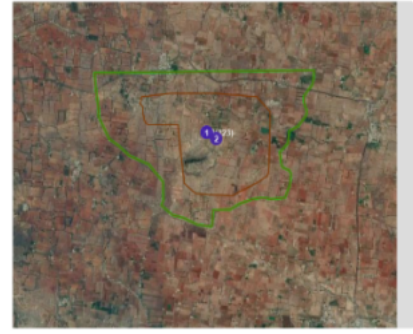

Google Map View