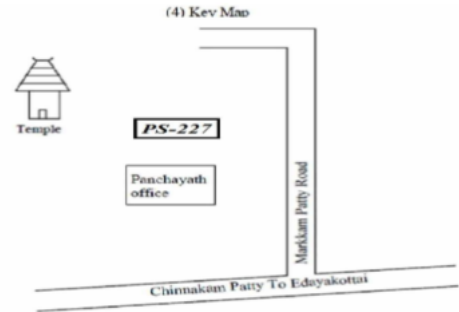

**Polling Station Building Front View**

**Polling Station Front View**

**Cad View**

**Key MAP View**

1 பெயர் : விஜயலட்சுமி கணவர் பெயர்: சுவாமிநாதன் வீட்டு எண் : 1 வயது : 71 பாலினம் : பெண் Photo is available	TRN1985845	2 பெயர் : காளியம்மாள் கணவர் பெயர்: சந்திரம் வீட்டு எண் : 1 வயது : 50 பாலினம் : பெண் Photo is available	TRN1934561	3 பெயர் : மணியேல் - தந்தையின் பெயர்: நடராஜன் - வீட்டு எண் : 1 வயது : 47 பாலினம் : ஆண் Photo is available	TRN0796045
4 பெயர் : ஈஸ்வரி - கணவர் பெயர்: கருப்புச்சாமி - வீட்டு எண் : 1 வயது : 44 பாலினம் : பெண் Photo is available	TRN0140145	5 பெயர் : வள்ளியாத்தாள் - கணவர் பெயர்: கருப்புச்சாமி - வீட்டு எண் : 1 வயது : 39 பாலினம் : பெண் Photo is available	TRN0681304	6 பெயர் : கோ சக்தியேல் தந்தையின் பெயர்: கோபால் வீட்டு எண் : 01 வயது : 37 பாலினம் : ஆண் Photo is available	TRN2116010
7 பெயர் : சர்மிளா தேவி - கணவர் பெயர்: கருப்புச்சாமி - வீட்டு எண் : 1 வயது : 36 பாலினம் : பெண் Photo is available	TRN0796003	8 பெயர் : வேல்முருகன் - தந்தையின் பெயர்: தெண்டபாணி - வீட்டு எண் : 1 வயது : 36 பாலினம் : ஆண் Photo is available	TRN0861070	9 பெயர் : லட்சுமி - கணவர் பெயர்: மணியேல் - வீட்டு எண் : 1 வயது : 35 பாலினம் : பெண் Photo is available	TRN0796037
10 பெயர் : முத்தரசி கணவர் பெயர்: ரத்தினசாமி வீட்டு எண் : 1 வயது : 34 பாலினம் : பெண் Photo is available	TRN2055127	11 பெயர் : ஹேமலதா - தந்தையின் பெயர்: கருப்புச்சாமி - வீட்டு எண் : 1 வயது : 33 பாலினம் : பெண் Photo is available	TRN0795997	12 பெயர் : கமலவேணி கணவர் பெயர்: நாராயணன் வீட்டு எண் : 1 வயது : 33 பாலினம் : பெண் Photo is available	TRN1877000
13 பெயர் : சரண்யா - தந்தையின் பெயர்: துரைச்சாமி - வீட்டு எண் : 1 வயது : 30 பாலினம் : பெண் Photo is available	TRN0681379	14 பெயர் : சதீஸ் குமார் - தந்தையின் பெயர்: துரைச்சாமி - வீட்டு எண் : 1 வயது : 29 பாலினம் : ஆண் Photo is available	TRN0698266	15 பெயர் : அருண் குமார் - தந்தையின் பெயர்: சென்னிமலை - வீட்டு எண் : 1 வயது : 28 பாலினம் : ஆண் Photo is available	TRN0861104
16 பெயர் : நவீன் குமார் தந்தையின் பெயர்: முத்துச்சாமி வீட்டு எண் : 1 வயது : 26 பாலினம் : ஆண் Photo is available	TRN1986504	17 பெயர் : நாராயணன் தந்தையின் பெயர்: குப்புச்சாமி வீட்டு எண் : 1 வயது : 25 பாலினம் : ஆண் Photo is available	TRN1877083	18 பெயர் : ரேவதி ச கணவர் பெயர்: சக்தியேல் வீட்டு எண் : 01 வயது : 23 பாலினம் : பெண் Photo is available	TRN2116085
19 பெயர் : கலாநிதி சி தந்தையின் பெயர்: சிவசாமி வீட்டு எண் : 01 வயது : 19 பாலினம் : ஆண் Photo is available	TRN2179778	20 பெயர் : சபீஸ் ச தந்தையின் பெயர்: சடையப்பன் வீட்டு எண் : 01 வயது : 19 பாலினம் : ஆண் Photo is available	TRN2198604	21 பெயர் : செல்வ ராகுல் தந்தையின் பெயர்: கருப்புச்சாமி வீட்டு எண் : 1/3 வயது : 20 பாலினம் : ஆண் Photo is available	TRN2095024
22 பெயர் : மூர்த்தி - தந்தையின் பெயர்: பெரியசாமி - வீட்டு எண் : 1-3E வயது : 43 பாலினம் : ஆண் Photo is available	GQP3365657	23 பெயர் : நாச்சாத்தாள் - கணவர் பெயர்: மூர்த்தி - வீட்டு எண் : 1-3e வயது : 31 பாலினம் : பெண் Photo is available	TRN0596486	24 பெயர் : பழனிச்சாமி - தந்தையின் பெயர்: சென்னிமலை - வீட்டு எண் : 1-15E வயது : 63 பாலினம் : ஆண் Photo is available	GQP3396462
25 பெயர் : தமிழரசி - கணவர் பெயர்: பழனிச்சாமி - வீட்டு எண் : 1-15E வயது : 53 பாலினம் : பெண் Photo is available	GQP3396447	26 பெயர் : ஜெயமணி - கணவர் பெயர்: கருப்புச்சாமி - வீட்டு எண் : 1-15E வயது : 48 பாலினம் : பெண் Photo is available	GQP3396454	27 பெயர் : மூர்த்தி ப தந்தையின் பெயர்: பழனிச்சாமி வீட்டு எண் : 1/15ஏ வயது : 35 பாலினம் : ஆண் Photo is available	TRN2195964
28 பெயர் : ராஜேந்திரன் - தந்தையின் பெயர்: பழனிமாதாரி - வீட்டு எண் : 1-20 வயது : 46 பாலினம் : ஆண் Photo is available	GQP3365616	29 பெயர் : காளிமாதாரி - தந்தையின் பெயர்: பெருமாள்மாதாரி - வீட்டு எண் : 1-22 வயது : 78 பாலினம் : ஆண் Photo is available	TRN1605617	30 பெயர் : கௌதமி - தந்தையின் பெயர்: இராஜேந்திரன் - வீட்டு எண் : 1-22 வயது : 36 பாலினம் : பெண் Photo is available	TRN0130864