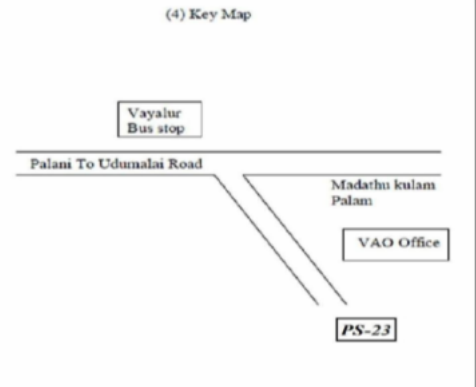

Cad View

Key MAP View