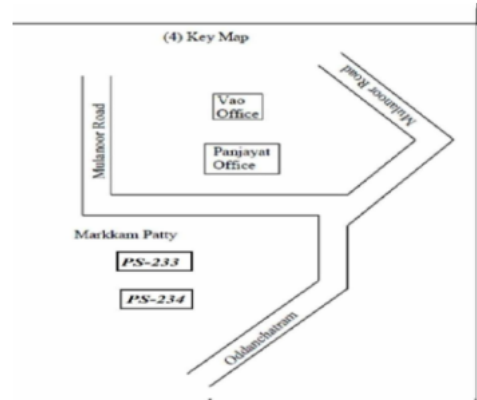

Google Map View

Polling Station Building Front View

Polling Station Front View

Cad View

Key MAP View

1 பெயர் : கருப்புச்சாமி - தந்தையின் பெயர்: செல்லப்பகவுண்டர் - வீட்டு எண் : 1 வயது : 70 பாலினம் : ஆண்	TRN0684662 Photo is available	2 பெயர் : முத்துசாமி தந்தையின் பெயர்: நாச்சிமுத்து வீட்டு எண் : 1 வயது : 59 பாலினம் : ஆண்	TRN0937722 Photo is available	3 பெயர் : பழனிச்சாமி தந்தையின் பெயர்: நாச்சிமுத்து வீட்டு எண் : 1 வயது : 53 பாலினம் : ஆண்	TRN0930388 Photo is available
4 பெயர் : செல்வராஜ் தந்தையின் பெயர்: அழகிணன் வீட்டு எண் : 1 வயது : 40 பாலினம் : ஆண்	TRN2135630 Photo is available	5 பெயர் : நாகராஜ் - தந்தையின் பெயர்: நாகு - வீட்டு எண் : 1 வயது : 32 பாலினம் : ஆண்	TRN0682062 Photo is available	6 பெயர் : பிருந்தா - கணவர் பெயர்: ராஜேஷ்குமார் - வீட்டு எண் : 1 வயது : 31 பாலினம் : பெண்	TRN0682047 Photo is available
7 பெயர் : ஹாஸ்மணிகண்டன் - தந்தையின் பெயர்: தங்கவேல் - வீட்டு எண் : 1 வயது : 29 பாலினம் : ஆண்	TRN0880609 Photo is available	8 பெயர் : இலக்கியா - தந்தையின் பெயர்: சுப்பிரமணி - வீட்டு எண் : 1 வயது : 29 பாலினம் : பெண்	TRN0861740 Photo is available	9 பெயர் : சத்யா கணவர் பெயர்: வேலுச்சாமி வீட்டு எண் : 1 வயது : 28 பாலினம் : பெண்	TRN0930511 Photo is available
10 பெயர் : செல்வக்குமார் - தந்தையின் பெயர்: ஈஸ்வரன் - வீட்டு எண் : 1 வயது : 27 பாலினம் : ஆண்	TRN0861765 Photo is available	11 பெயர் : வசந்தகுமார் - தந்தையின் பெயர்: முத்துராஜ் - வீட்டு எண் : 1 வயது : 27 பாலினம் : ஆண்	TRN0880591 Photo is available	12 பெயர் : நந்த குமார் தந்தையின் பெயர்: முத்துசாமி வீட்டு எண் : 1 வயது : 27 பாலினம் : ஆண்	TRN1938265 Photo is available
13 பெயர் : மதன்குமார் தந்தையின் பெயர்: பழனிச்சாமி வீட்டு எண் : 1 வயது : 24 பாலினம் : ஆண்	TRN1900869 Photo is available	14 பெயர் : நவீன் தந்தையின் பெயர்: நட்டுதுரை வீட்டு எண் : 1 வயது : 23 பாலினம் : ஆண்	TRN1900877 Photo is available	15 பெயர் : சினேகா தந்தையின் பெயர்: ரமேஷ் வீட்டு எண் : 1 வயது : 23 பாலினம் : பெண்	TRN1900794 Photo is available
16 பெயர் : மாலதி செ கணவர் பெயர்: செல்வராஜ் வீட்டு எண் : 01 வயது : 23 பாலினம் : பெண்	TRN2068146 Photo is available	17 பெயர் : காளியப்பன் - தந்தையின் பெயர்: சின்னமருதன் - வீட்டு எண் : 1-2 வயது : 62 பாலினம் : ஆண்	TRN1610369 Photo is available	18 பெயர் : சின்னத்தாள் - கணவர் பெயர்: காளியப்பன் - வீட்டு எண் : 1-2 வயது : 58 பாலினம் : பெண்	GQP1169713 Photo is available
19 பெயர் : மணிவேல் தந்தையின் பெயர்: காளி வீட்டு எண் : 1-2 வயது : 35 பாலினம் : ஆண்	TRN0907956 Photo is available	20 பெயர் : சரண்யா கணவர் பெயர்: மணிவேல் வீட்டு எண் : 1/2 வயது : 26 பாலினம் : பெண்	TRN1822105 Photo is available	21 பெயர் : பூவாத்தாள் - கணவர் பெயர்: குப்புச்சாமி - வீட்டு எண் : 1-3 வயது : 71 பாலினம் : பெண்	GQP1169606 Photo is available
22 பெயர் : குப்புச்சாமி - தந்தையின் பெயர்: கருப்பன் - வீட்டு எண் : 1-3 வயது : 64 பாலினம் : ஆண்	TRN1610377 Photo is available	23 பெயர் : மோகனசுந்தரி க கணவர் பெயர்: ராஜேஷ்குமார் வீட்டு எண் : 1/3 வயது : 37 பாலினம் : பெண்	TRN2178556 Photo is available	24 பெயர் : ராமசாமி - தந்தையின் பெயர்: நல்லமுத்து - வீட்டு எண் : 1-5 வயது : 64 பாலினம் : ஆண்	TRN1610385 Photo is available
25 பெயர் : தெய்வாளை - கணவர் பெயர்: ராமசாமி - வீட்டு எண் : 1-5 வயது : 58 பாலினம் : பெண்	GQP1171636 Photo is available	26 பெயர் : ஆர்மான் - கணவர் பெயர்: கருப்பணன் - வீட்டு எண் : 1-6 வயது : 83 பாலினம் : பெண்	GQP1172212 Photo is available	27 பெயர் : சுப்பிரமணி - தந்தையின் பெயர்: பழனி - வீட்டு எண் : 1-7-1 வயது : 63 பாலினம் : ஆண்	TRN1610393 Photo is available
28 பெயர் : பழனியம்மாள் - கணவர் பெயர்: சுப்பிரமணி - வீட்டு எண் : 1-7-1 வயது : 55 பாலினம் : பெண்	GQP1172147 Photo is available	29 பெயர் : ராமசாமி - தந்தையின் பெயர்: பழனி - வீட்டு எண் : 1-7-2 வயது : 60 பாலினம் : ஆண்	TRN1610401 Photo is available	30 பெயர் : காளிமுத்து - தந்தையின் பெயர்: மலையாண்டி - வீட்டு எண் : 1-9 வயது : 66 பாலினம் : ஆண்	TRN1610419 Photo is available