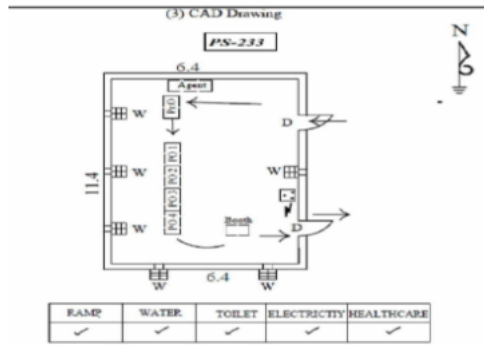

Google Map View

Polling Station Building Front View

Polling Station Front View

Cad View

Key MAP View

1 பெயர் : கருப்புச்சாமி - தந்தையின் பெயர்: செல்லப்பகவுண்டர் - வீட்டு எண் : 1 வயது : 70 பாலினம் : ஆண்	TRN0684662 Photo is available	2 பெயர் : முத்துசாமி தந்தையின் பெயர்: நாச்சிமுத்து வீட்டு எண் : 1 வயது : 59 பாலினம் : ஆண்	TRN0937722 Photo is available	3 பெயர் : பழனிச்சாமி தந்தையின் பெயர்: நாச்சிமுத்து வீட்டு எண் : 1 வயது : 53 பாலினம் : ஆண்	TRN0930388 Photo is available
4 பெயர் : செல்வராஜ் தந்தையின் பெயர்: அழகிணன் வீட்டு எண் : 1 வயது : 40 பாலினம் : ஆண்	TRN2135630 Photo is available	5 பெயர் : நாகராஜ் - தந்தையின் பெயர்: நாகு - வீட்டு எண் : 1 வயது : 32 பாலினம் : ஆண்	TRN0682062 Photo is available	6 பெயர் : பிருந்தா - கணவர் பெயர்: ராஜேஷ்குமார் - வீட்டு எண் : 1 வயது : 31 பாலினம் : பெண்	TRN0682047 Photo is available
7 பெயர் : ஹாஸ்மணிகண்டன் - தந்தையின் பெயர்: தங்கவேல் - வீட்டு எண் : 1 வயது : 29 பாலினம் : ஆண்	TRN0880609 Photo is available	8 பெயர் : இலக்கியா - தந்தையின் பெயர்: சுப்பிரமணி - வீட்டு எண் : 1 வயது : 29 பாலினம் : பெண்	TRN0861740 Photo is available	9 பெயர் : சத்யா கணவர் பெயர்: வேலுச்சாமி வீட்டு எண் : 1 வயது : 28 பாலினம் : பெண்	TRN0930511 Photo is available
10 பெயர் : செல்வக்குமார் - தந்தையின் பெயர்: ஈஸ்வரன் - வீட்டு எண் : 1 வயது : 27 பாலினம் : ஆண்	TRN0861765 Photo is available	11 பெயர் : வசந்தகுமார் - தந்தையின் பெயர்: முத்துராஜ் - வீட்டு எண் : 1 வயது : 27 பாலினம் : ஆண்	TRN0880591 Photo is available	12 பெயர் : நந்த குமார் தந்தையின் பெயர்: முத்துசாமி வீட்டு எண் : 1 வயது : 27 பாலினம் : ஆண்	TRN1938265 Photo is available
13 பெயர் : மதன்குமார் தந்தையின் பெயர்: பழனிச்சாமி வீட்டு எண் : 1 வயது : 24 பாலினம் : ஆண்	TRN1900869 Photo is available	14 பெயர் : நவீன் தந்தையின் பெயர்: நட்டுதுரை வீட்டு எண் : 1 வயது : 23 பாலினம் : ஆண்	TRN1900877 Photo is available	15 பெயர் : சினேகா தந்தையின் பெயர்: ரமேஷ் வீட்டு எண் : 1 வயது : 23 பாலினம் : பெண்	TRN1900794 Photo is available
16 பெயர் : மாலதி செ கணவர் பெயர்: செல்வராஜ் வீட்டு எண் : 01 வயது : 23 பாலினம் : பெண்	TRN2068146 Photo is available	17 பெயர் : காளியப்பன் - தந்தையின் பெயர்: சின்னமருதன் - வீட்டு எண் : 1-2 வயது : 62 பாலினம் : ஆண்	TRN1610369 Photo is available	18 பெயர் : சின்னத்தாள் - கணவர் பெயர்: காளியப்பன் - வீட்டு எண் : 1-2 வயது : 58 பாலினம் : பெண்	GQP1169713 Photo is available
19 பெயர் : மணிவேல் தந்தையின் பெயர்: காளி வீட்டு எண் : 1-2 வயது : 35 பாலினம் : ஆண்	TRN0907956 Photo is available	20 பெயர் : சரண்யா கணவர் பெயர்: மணிவேல் வீட்டு எண் : 1/2 வயது : 26 பாலினம் : பெண்	TRN1822105 Photo is available	21 பெயர் : பூவாத்தாள் - கணவர் பெயர்: குப்புச்சாமி - வீட்டு எண் : 1-3 வயது : 71 பாலினம் : பெண்	GQP1169606 Photo is available
22 பெயர் : குப்புச்சாமி - தந்தையின் பெயர்: கருப்பன் - வீட்டு எண் : 1-3 வயது : 64 பாலினம் : ஆண்	TRN1610377 Photo is available	23 பெயர் : மோகனசுந்தரி க கணவர் பெயர்: ராஜேஷ்குமார் வீட்டு எண் : 1/3 வயது : 37 பாலினம் : பெண்	TRN2178556 Photo is available	24 பெயர் : ராமசாமி - தந்தையின் பெயர்: நல்லமுத்து - வீட்டு எண் : 1-5 வயது : 64 பாலினம் : ஆண்	TRN1610385 Photo is available
25 பெயர் : தெய்வாளை - கணவர் பெயர்: ராமசாமி - வீட்டு எண் : 1-5 வயது : 58 பாலினம் : பெண்	GQP1171636 Photo is available	26 பெயர் : ஆர்மான் - கணவர் பெயர்: கருப்பணன் - வீட்டு எண் : 1-6 வயது : 83 பாலினம் : பெண்	GQP1172212 Photo is available	27 பெயர் : சுப்பிரமணி - தந்தையின் பெயர்: பழனி - வீட்டு எண் : 1-7-1 வயது : 63 பாலினம் : ஆண்	TRN1610393 Photo is available
28 பெயர் : பழனியம்மாள் - கணவர் பெயர்: சுப்பிரமணி - வீட்டு எண் : 1-7-1 வயது : 55 பாலினம் : பெண்	GQP1172147 Photo is available	29 பெயர் : ராமசாமி - தந்தையின் பெயர்: பழனி - வீட்டு எண் : 1-7-2 வயது : 60 பாலினம் : ஆண்	TRN1610401 Photo is available	30 பெயர் : காளிமுத்து - தந்தையின் பெயர்: மலையாண்டி - வீட்டு எண் : 1-9 வயது : 66 பாலினம் : ஆண்	TRN1610419 Photo is available