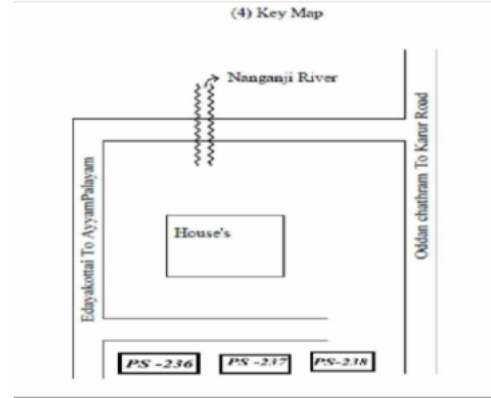

Google Map View

Polling Station Building Front View

Polling Station Front View

Cad View

Key MAP View

1 பெயர் : செல்லப்ப கவுண்டர் - தந்தையின் பெயர்: கருப்பணகவுண்டர் - வீட்டு எண் : 1 வயது : 79 பாலினம் : ஆண்	TRN0862110 Photo is available	2 பெயர் : கந்தசாமி - தந்தையின் பெயர்: காளியப்பன் - வீட்டு எண் : 1 வயது : 75 பாலினம் : ஆண்	TRN0862102 Photo is available	3 பெயர் : ராமத்தாள் கணவர் பெயர்: கருப்பணன் வீட்டு எண் : 1 வயது : 71 பாலினம் : பெண்	TRN1986595 Photo is available
4 பெயர் : பர்வதம் - கணவர் பெயர்: கந்தசாமி - வீட்டு எண் : 1 வயது : 54 பாலினம் : பெண்	TRN0862011 Photo is available	5 பெயர் : ஈஸ்வரி கணவர் பெயர்: கந்தசாமி - வீட்டு எண் : 1 வயது : 53 பாலினம் : பெண்	TRN1774405 Photo is available	6 பெயர் : செல்வராஜ் - தந்தையின் பெயர்: பழனிச்சாமி - வீட்டு எண் : 1 வயது : 51 பாலினம் : ஆண்	TRN0186049 Photo is available
7 பெயர் : பிரவீன் குமார் தந்தையின் பெயர்: செல்வராஜ் வீட்டு எண் : 1 வயது : 23 பாலினம் : ஆண்	TRN1991579 Photo is available	8 பெயர் : ஜெயப்பிரகாஷ் தந்தையின் பெயர்: மாரிமுத்து வீட்டு எண் : 1 வயது : 22 பாலினம் : ஆண்	TRN1995026 Photo is available	9 பெயர் : மணிவேல் தந்தையின் பெயர்: மருதமுத்து வீட்டு எண் : 1/4 வயது : 68 பாலினம் : ஆண்	RTW2125268 Photo is available
10 பெயர் : பாண்டிமணி - தந்தையின் பெயர்: முத்துவேரன் - வீட்டு எண் : 1/10 வயது : 36 பாலினம் : ஆண்	TRN0770420 Photo is available	11 பெயர் : ஆனந்தன் தந்தையின் பெயர்: சுப்பிரமணி வீட்டு எண் : 1-11 வயது : 38 பாலினம் : ஆண்	TRN2125508 Photo is available	12 பெயர் : பிரதீப் தந்தையின் பெயர்: நல்லசாமி வீட்டு எண் : 1/23 வயது : 20 பாலினம் : ஆண்	TRN2146579 Photo is available
13 பெயர் : சங்கீதா கணவர் பெயர்: பழனிச்சாமி வீட்டு எண் : 1/42 வயது : 28 பாலினம் : பெண்	TRN1965359 Photo is available	14 பெயர் : சபாபதி - தந்தையின் பெயர்: ராமசாமி - வீட்டு எண் : 1-54 வயது : 66 பாலினம் : ஆண்	TRN1626498 Photo is available	15 பெயர் : விஜயலட்சுமி - கணவர் பெயர்: சபாபதி - வீட்டு எண் : 1-54 வயது : 58 பாலினம் : பெண்	TRN1626506 Photo is available
16 பெயர் : உமர் பாருக் தந்தையின் பெயர்: அக்பர் அலி வீட்டு எண் : 1/57 வயது : 28 பாலினம் : ஆண்	TRN1908359 Photo is available	17 பெயர் : உஸ்மான் அலி தந்தையின் பெயர்: அக்பர் அலி வீட்டு எண் : 1/57 வயது : 27 பாலினம் : ஆண்	TRN1908417 Photo is available	18 பெயர் : தன்வீர் அஹமது தந்தையின் பெயர்: அக்பர் அலி வீட்டு எண் : 1/57 வயது : 25 பாலினம் : ஆண்	TRN1908318 Photo is available
19 பெயர் : முஸ்டாக்அலி - தந்தையின் பெயர்: நிஜாமதீன் - வீட்டு எண் : 1-94 வயது : 38 பாலினம் : ஆண்	TRN0492553 Photo is available	20 பெயர் : குலாம்மைதீன் - தந்தையின் பெயர்: நிசாம்மைதீன் - வீட்டு எண் : 1-94 வயது : 35 பாலினம் : ஆண்	TRN0282574 Photo is available	21 பெயர் : முஸ்தாக்அலி - தந்தையின் பெயர்: அப்துல்ரஹீம் - வீட்டு எண் : 1-95 வயது : 45 பாலினம் : ஆண்	TRN0282541 Photo is available
22 பெயர் : ஜாஸ்மீன்பர்கானா - தாயின் பெயர்: பௌஜியாபானு - வீட்டு எண் : 1-95 வயது : 37 பாலினம் : பெண்	TRN0282566 Photo is available	23 பெயர் : தமீம் அன்சாரி - தந்தையின் பெயர்: ஷேக் அபுபக்கர் - வீட்டு எண் : 1-105 வயது : 31 பாலினம் : ஆண்	STG1153030 Photo is available	24 பெயர் : குத்ஸியாபர்வீன் - தாயின் பெயர்: பாத்திமாபீவி - வீட்டு எண் : 1-109 வயது : 34 பாலினம் : ஆண்	TRN0282582 Photo is available
25 பெயர் : ஹாஜராபானு தந்தையின் பெயர்: மைதீன் பாட்ஷா வீட்டு எண் : 1/128 வயது : 36 பாலினம் : பெண்	TRN0960252 Photo is available	26 பெயர் : தீல்சாத் பேகம் கணவர் பெயர்: ஷேக் அப்துல் பேகம் வீட்டு எண் : 1/142 வயது : 49 பாலினம் : பெண்	TRN1005792 Photo is available	27 பெயர் : அப்தாகீர் தந்தையின் பெயர்: நாசர் அலி வீட்டு எண் : 1/143 வயது : 26 பாலினம் : ஆண்	TRN1806728 Photo is available
28 பெயர் : துபேல் அகமது தந்தையின் பெயர்: நாசர் அலி வீட்டு எண் : 1/143 வயது : 25 பாலினம் : ஆண்	TRN1806769 Photo is available	29 பெயர் : ஷேக்பரீத் - தந்தையின் பெயர்: நாசர்அலி - வீட்டு எண் : 1-143C வயது : 31 பாலினம் : ஆண்	TRN0492850 Photo is available	30 பெயர் : மரியம் ஆயிஷா தந்தையின் பெயர்: அகமது பாட்ஷா வீட்டு எண் : 1/152/2 வயது : 24 பாலினம் : பெண்	TRN1970896 Photo is available