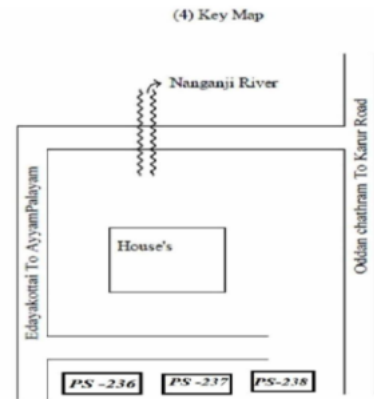

Google Map View

Polling Station Building Front View

Polling Station Front View

Cad View

Key MAP View

1	TRN0862698	பெயர் : கிருஷ்ணசாமி - தந்தையின் பெயர்: பழனிச்சாமி - வீட்டு எண் : 1 வயது : 56 பாலினம் : ஆண்	Photo is available	2	TRN0862557	பெயர் : செல்வரத்தினம் - கணவர் பெயர்: கிருஷ்ணசாமி - வீட்டு எண் : 1 வயது : 54 பாலினம் : பெண்	Photo is available	3	TRN0862615	பெயர் : செல்வி - கணவர் பெயர்: குமாரசாமி - வீட்டு எண் : 1 வயது : 45 பாலினம் : பெண்	Photo is available
4	TRN0741017	பெயர் : வீரலெட்சுமி - கணவர் பெயர்: பாண்டியன் - வீட்டு எண் : 1 வயது : 40 பாலினம் : பெண்	Photo is available	5	TRN0862623	பெயர் : சுகன்யா - கணவர் பெயர்: ராஜ்குமார் - வீட்டு எண் : 1 வயது : 34 பாலினம் : பெண்	Photo is available	6	TRN0685347	பெயர் : சரண்ராஜ் - தந்தையின் பெயர்: முத்துகுமார் - வீட்டு எண் : 1 வயது : 30 பாலினம் : ஆண்	Photo is available
7	TRN0862565	பெயர் : கீதா - கணவர் பெயர்: செல்லமுத்து - வீட்டு எண் : 1 வயது : 30 பாலினம் : பெண்	Photo is available	8	TRN0862607	பெயர் : ஜன்னத்துல்பிரதல்ஸ் - தந்தையின் பெயர்: ரஹமத்துல்லா - வீட்டு எண் : 1 வயது : 28 பாலினம் : பெண்	Photo is available	9	ZWP2706810	பெயர் : செ பிரியா கணவர் பெயர்: செல்லப்பாண்டி வீட்டு எண் : 1 வயது : 25 பாலினம் : பெண்	Photo is available
10	TRN2156982	பெயர் : ஸாசம்யுத்தா தந்தையின் பெயர்: சக்கரை வீட்டு எண் : 1 வயது : 19 பாலினம் : பெண்	Photo is available	11	TRN2089449	பெயர் : கோகுல்ராம் தந்தையின் பெயர்: மகேந்திரன் வீட்டு எண் : 1/2 வயது : 21 பாலினம் : ஆண்	Photo is available	12	TRN0988501	பெயர் : நளினி கணவர் பெயர்: முருகன் வீட்டு எண் : 1/2 NORTH STREET வயது : 26 பாலினம் : பெண்	Photo is available
13	TRN1000132	பெயர் : நந்தகுமார் தந்தையின் பெயர்: முருகன் வீட்டு எண் : 1/12 வயது : 25 பாலினம் : ஆண்	Photo is available	14	TRN1965524	பெயர் : சுப்பிரமணி தந்தையின் பெயர்: குழந்தைவேல் வீட்டு எண் : 1/16 வயது : 27 பாலினம் : ஆண்	Photo is available	15	TRN0368951	பெயர் : கருப்பாத்தாள் - கணவர் பெயர்: ராமசாமி - வீட்டு எண் : 1-25 வயது : 69 பாலினம் : பெண்	Photo is available
16	TRN2156198	பெயர் : அங்கையர்க்கண்ணி கணவர் பெயர்: முனிசாமி வீட்டு எண் : 1/27, வயது : 69 பாலினம் : பெண்	Photo is available	17	TRN0599761	பெயர் : ஜானகி - கணவர் பெயர்: நாராயணன் - வீட்டு எண் : 1-34 வயது : 76 பாலினம் : பெண்	Photo is available	18	TRN0639591	பெயர் : கலைச்செல்வி - தந்தையின் பெயர்: பாலசுப்பிரமணி - வீட்டு எண் : 1/45-பி வயது : 31 பாலினம் : பெண்	Photo is available
19	TRN0493460	பெயர் : விஜயக்குமார் - தாயின் பெயர்: சித்ரா - வீட்டு எண் : 1-60D வயது : 31 பாலினம் : ஆண்	Photo is available	20	TRN0358655	பெயர் : மதியழகன் - தந்தையின் பெயர்: மருதமுத்து - வீட்டு எண் : 1-95 வயது : 34 பாலினம் : ஆண்	Photo is available	21	TRN0444190	பெயர் : சுசீலா - கணவர் பெயர்: செளந்தரராஜன் - வீட்டு எண் : 1-101 வயது : 37 பாலினம் : பெண்	Photo is available
22	TRN1000140	பெயர் : கார்த்திக் தந்தையின் பெயர்: சக்திவேல் வீட்டு எண் : 1/113 வயது : 25 பாலினம் : ஆண்	Photo is available	23	TRN0186437	பெயர் : லட்சுமி - தாயின் பெயர்: லட்சுமி - வீட்டு எண் : 1E வயது : 61 பாலினம் : பெண்	Photo is available	24	TRN0358432	பெயர் : நாச்சிமுத்து - தந்தையின் பெயர்: வெள்ளையன் - வீட்டு எண் : 1E வயது : 54 பாலினம் : ஆண்	Photo is available
25	TRN0283606	பெயர் : ரமேஷ் - தந்தையின் பெயர்: பழனிச்சாமி - வீட்டு எண் : 1E வயது : 44 பாலினம் : ஆண்	Photo is available	26	TRN0284208	பெயர் : பிருந்தா - கணவர் பெயர்: செல்வராஜ் - வீட்டு எண் : 1E வயது : 43 பாலினம் : பெண்	Photo is available	27	TRN0283614	பெயர் : ரேணுகா - கணவர் பெயர்: ரமேஷ் - வீட்டு எண் : 1E வயது : 40 பாலினம் : பெண்	Photo is available
28	TRN0444224	பெயர் : வடிவேல் - தந்தையின் பெயர்: சுப்ரமணி - வீட்டு எண் : 1E வயது : 39 பாலினம் : ஆண்	Photo is available	29	TRN0283424	பெயர் : சாஜீதாபர்வீன் - கணவர் பெயர்: ராஜாமதீன் - வீட்டு எண் : 1E வயது : 36 பாலினம் : பெண்	Photo is available	30	TRN0332387	பெயர் : ஜாகிர்துசேன் - தந்தையின் பெயர்: சையது உசேன் - வீட்டு எண் : 1E வயது : 33 பாலினம் : ஆண்	Photo is available