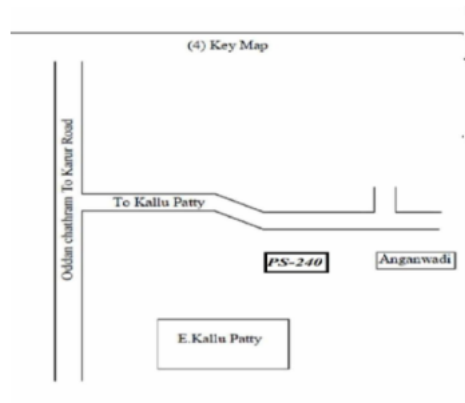

Cad View

Key MAP View