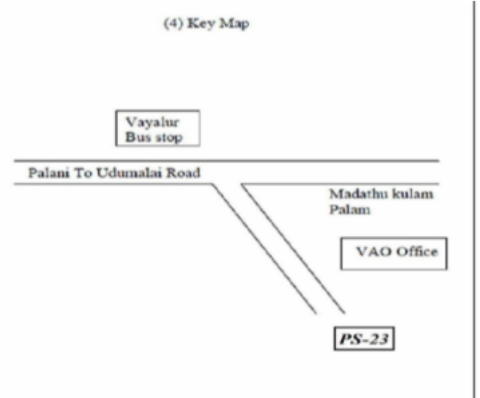

Cad View

Key MAP View