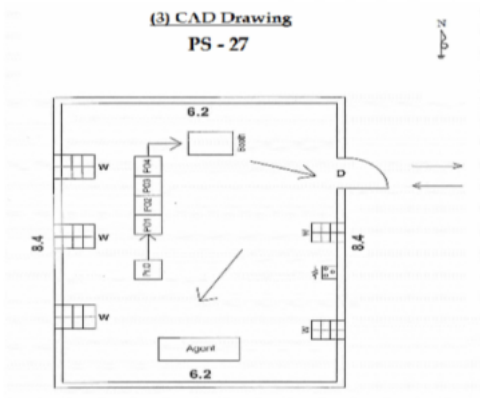

Google Map View

Polling Station Building Front View

Polling Station Front View

Cad View

Key MAP View

S 1 பெயர் : ராமசாமி - தந்தையின் பெயர்: கருப்பணகவுண்டர் - வீட்டு எண் : 302 வயது : 53 பாலினம் : ஆண்	FJV3369857 Photo is available	S 2 பெயர் : வள்ளியம்மாள் - கணவர் பெயர்: ராமசாமி - வீட்டு எண் : 302 வயது : 51 பாலினம் : பெண்	FJV3369865 Photo is available	3 பெயர் : லட்சுமணசாமி இதரர் பெயர்: விஜயலட்சுமி வீட்டு எண் : 302-6 வயது : 80 பாலினம் : ஆண்	TRN0936047 Photo is available
S 4 பெயர் : கதிரேசன் - தந்தையின் பெயர்: ராமசாமி - வீட்டு எண் : 302/6 வயது : 39 பாலினம் : ஆண்	TRN0197392 Photo is available	S 5 பெயர் : சங்கீதா - தந்தையின் பெயர்: கதிரேசன் - வீட்டு எண் : 302-6 வயது : 30 பாலினம் : பெண்	TRN0650812 Photo is available	6 பெயர் : குமரவேல் - தந்தையின் பெயர்: கருப்புசாமி கவுண்டர் - வீட்டு எண் : 303 வயது : 59 பாலினம் : ஆண்	TRN1088780 Photo is available
S 7 பெயர் : சாலமன் - தந்தையின் பெயர்: நடராஜ் - வீட்டு எண் : 303 வயது : 52 பாலினம் : ஆண்	FJV2104933 Photo is available	S 8 பெயர் : செளந்தராஜன் க தந்தையின் பெயர்: கந்தசாமி வீட்டு எண் : 303-6 வயது : 61 பாலினம் : ஆண்	TRN1088798 Photo is available	S 9 பெயர் : பிரேம்குமார் செள தந்தையின் பெயர்: செளந்தராஜன் க வீட்டு எண் : 303-6 வயது : 39 பாலினம் : ஆண்	TRN0110056 Photo is available
S 10 பெயர் : மலர்விழி - தந்தையின் பெயர்: செளந்தராஜன் - வீட்டு எண் : 303-6 வயது : 36 பாலினம் : பெண்	TRN0110064 Photo is available	11 பெயர் : கீதா த கணவர் பெயர்: பிரேம்குமார் செள வீட்டு எண் : 303-6 வயது : 35 பாலினம் : பெண்	TRN0614644 Photo is available	S 12 பெயர் : அனிதா தந்தையின் பெயர்: செல்வராஜ் வீட்டு எண் : 303 6/6 வயது : 20 பாலினம் : பெண்	TRN2085173 Photo is available
S 13 பெயர் : அம்சவேணி கணவர் பெயர்: செல்வராஜ் - வீட்டு எண் : 304-6 வயது : 46 பாலினம் : பெண்	TRN0006221 Photo is available	S 14 பெயர் : ஜெய்சன் தந்தையின் பெயர்: சாலமன் வீட்டு எண் : 304-6 வயது : 26 பாலினம் : ஆண்	TRN0886341 Photo is available	15 பெயர் : அபிநயா தந்தையின் பெயர்: ஜான்சன் வீட்டு எண் : 305 வயது : 21 பாலினம் : பெண்	TRN2195121 Photo is available
S 16 பெயர் : சித்ரா - கணவர் பெயர்: சாலமன் - வீட்டு எண் : 305-6 வயது : 49 பாலினம் : பெண்	TRN0005926 Photo is available	S 17 பெயர் : மதுவீரன் - தந்தையின் பெயர்: பழனிசாமி - வீட்டு எண் : 306 வயது : 42 பாலினம் : ஆண்	FJV2104339 Photo is available	18 பெயர் : தனலட்சுமி கணவர் பெயர்: இருளப்பன் வீட்டு எண் : 306-6 வயது : 39 பாலினம் : பெண்	TRN0530055 Photo is available
S 19 பெயர் : சரசுவதி - கணவர் பெயர்: குமரவேல் - வீட்டு எண் : 306A வயது : 58 பாலினம் : பெண்	TRN1088822 Photo is available	S 20 பெயர் : சண்முகவேல் - தந்தையின் பெயர்: மயில்சாமி - வீட்டு எண் : 307 வயது : 51 பாலினம் : ஆண்	TRN1088855 Photo is available	S 21 பெயர் : பன்னீர்செல்வி கணவர் பெயர்: மாரிமுத்து - வீட்டு எண் : 307 வயது : 49 பாலினம் : பெண்	TRN1088863 Photo is available
S 22 பெயர் : லலிதாமணி கணவர் பெயர்: சண்முகவேல் - வீட்டு எண் : 307 வயது : 47 பாலினம் : பெண்	FJV3304169 Photo is available	S 23 பெயர் : பிரிய தர்ஷினி தந்தையின் பெயர்: மாரிமுத்து மா வீட்டு எண் : 307/6 வயது : 27 பாலினம் : பெண்	TRN2004018 Photo is available	S 24 பெயர் : டேவிட் அந்தோனி ராசு தந்தையின் பெயர்: இருளப்பன் வீட்டு எண் : 307/6/6 வயது : 48 பாலினம் : ஆண்	TRN2118107 Photo is available
S 25 பெயர் : ஜாம்ஸ் டே கணவர் பெயர்: டேவிட் அந்தோனி ராசு வீட்டு எண் : 307/6/6 வயது : 41 பாலினம் : பெண்	TRN2118198 Photo is available	S 26 பெயர் : வசந்த் தந்தையின் பெயர்: சண்முகவேல் வீட்டு எண் : 308/6 வயது : 25 பாலினம் : ஆண்	TRN0958983 Photo is available	S 27 பெயர் : கலைஅமுதன் - தந்தையின் பெயர்: குமரவேல் - வீட்டு எண் : 309 வயது : 29 பாலினம் : ஆண்	TRN0650838 Photo is available
S 28 பெயர் : முருகசாமி - தந்தையின் பெயர்: நாச்சிமுத்து கவுண்டர் - வீட்டு எண் : 310 வயது : 7 பாலினம் : ஆண்	TRN1088889 Photo is available	S 29 பெயர் : வள்ளியாத்தாள் கணவர் பெயர்: முருகசாமி - வீட்டு எண் : 310 வயது : 64 பாலினம் : பெண்	TRN1088897 Photo is available	S 30 பெயர் : கருப்புசாமி தந்தையின் பெயர்: முருகசாமி - வீட்டு எண் : 310 வயது : 44 பாலினம் : ஆண்	FJV2601524 Photo is available