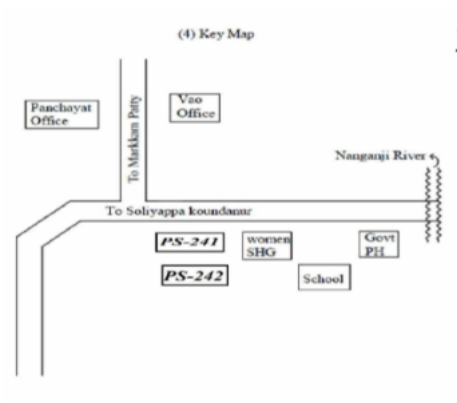

Key MAP View