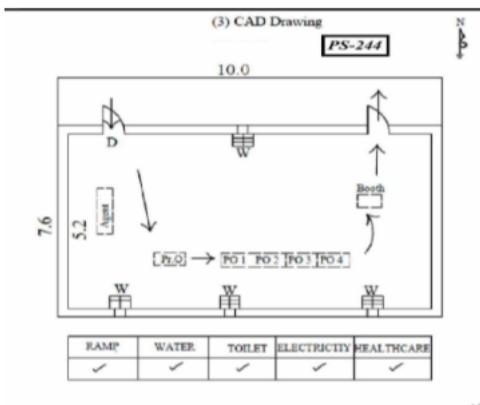

Google Map View

Polling Station Building Front View

Polling Station Front View

Cad View

Key MAP View

1	TRN0881151	பெயர் : சந்தோஷ் - தாயின் பெயர் : செல்லாத்தாள் - வீட்டு எண் : 1 வயது : 30 பாலினம் : ஆண்	Photo is available	2	TRN2081099	பெயர் : புஷ்பராஜ் தந்தையின் பெயர்: பிரபு வீட்டு எண் : 1/1 வயது : 20 பாலினம் : ஆண்	Photo is available	3	TRN0601633	பெயர் : சுகாசினி - கணவர் பெயர்: ரவிக்குமார் - வீட்டு எண் : 1-15 வயது : 32 பாலினம் : பெண்	Photo is available
4	TRN0601674	பெயர் : நல்லமுத்து - தந்தையின் பெயர்: பழனிசாமி - வீட்டு எண் : 1a வயது : 62 பாலினம் : ஆண்	Photo is available	5	TRN0494989	பெயர் : ஈஸ்வரி - கணவர் பெயர்: சுப்பிரமணியன் - வீட்டு எண் : 1E வயது : 52 பாலினம் : பெண்	Photo is available	6	TRN0601690	பெயர் : செல்வராஜ் - தந்தையின் பெயர்: கந்தசாமி - வீட்டு எண் : 1e வயது : 36 பாலினம் : ஆண்	Photo is available
7	TRN0601708	பெயர் : சோமாயி கணவர் பெயர்: பெருமாள்சாமி - வீட்டு எண் : 1e வயது : 34 பாலினம் : பெண்	Photo is available	8	TRN0601716	பெயர் : அனோக்குமார் - தந்தையின் பெயர்: செல்லமுத்து - வீட்டு எண் : 1E வயது : 30 பாலினம் : ஆண்	Photo is available	9	TRN2159515	பெயர் : பவ தாரணி தந்தையின் பெயர்: ராமசந்திரன் வீட்டு எண் : 2/3 வயது : 19 பாலினம் : பெண்	Photo is available
10	TRN2158012	பெயர் : சரவண பாரதி தந்தையின் பெயர்: கிருஷ்ண மூர்த்தி வீட்டு எண் : 2/25 வயது : 19 பாலினம் : ஆண்	Photo is available	11	TRN0974717	பெயர் : தினேஷ்குமார் சொக்கலிங்கம் தந்தையின் பெயர்: சொக்கலிங்கம் வீட்டு எண் : 2/55 வயது : 26 பாலினம் : ஆண்	Photo is available	12	TRN2125581	பெயர் : ஜீவிதா தந்தையின் பெயர்: பழனிசாமி வீட்டு எண் : 2/62 வயது : 23 பாலினம் : பெண்	Photo is available
13	TRN2128288	பெயர் : சின்னத்தாய் கணவர் பெயர்: சின்னச்சாமி வீட்டு எண் : 2/112 வயது : 45 பாலினம் : பெண்	Photo is available	14	TRN0187047	பெயர் : முத்துச்சாமி - தந்தையின் பெயர்: பழனியப்பகவுண்டர் - வீட்டு எண் : 2-120 வயது : 66 பாலினம் : ஆண்	Photo is available	15	TRN0187054	பெயர் : ரஞ்சிதம் - கணவர் பெயர்: முத்துச்சாமி - வீட்டு எண் : 2-120 வயது : 61 பாலினம் : பெண்	Photo is available
16	TRN0332783	பெயர் : மு ராஜேஸ்வரகுமார் தந்தையின் பெயர்: ப முத்துசாமி வீட்டு எண் : 2-120 வயது : 34 பாலினம் : ஆண்	Photo is available	17	TRN1968585	பெயர் : ஜெய குர்யா தந்தையின் பெயர்: பழனிச்சாமி வீட்டு எண் : 2/124 வயது : 23 பாலினம் : பெண்	Photo is available	18	TRN0767319	பெயர் : சிவானந்தம் - தாயின் பெயர்: மாரியம்மாள் - வீட்டு எண் : 2/193 வயது : 28 பாலினம் : ஆண்	Photo is available
19	TRN2023331	பெயர் : செல்வி தந்தையின் பெயர்: துரைச்சாமி வீட்டு எண் : 2/193 வயது : 26 பாலினம் : பெண்	Photo is available	20	TRN0737999	பெயர் : வடிவேல் - தந்தையின் பெயர்: கருப்புச்சாமி - வீட்டு எண் : 2-213 வயது : 29 பாலினம் : ஆண்	Photo is available	21	TRN2187235	பெயர் : அருந்ததி செல்லமுத்து கணவர் பெயர்: மணிமுத்து வீட்டு எண் : 2/289 வயது : 30 பாலினம் : பெண்	Photo is available
22	TRN2159390	பெயர் : கவிராஜ் தந்தையின் பெயர்: முருகன் வீட்டு எண் : 03 வயது : 20 பாலினம் : ஆண்	Photo is available	23	GQP2629137	பெயர் : பெரியசாமி - தந்தையின் பெயர்: முத்துச்சாமி - வீட்டு எண் : 3-1 வயது : 75 பாலினம் : ஆண்	Photo is available	24	TRN1718758	பெயர் : லட்சுமி - கணவர் பெயர்: பெரியசாமி - வீட்டு எண் : 3-1 வயது : 71 பாலினம் : பெண்	Photo is available
25	TRN1718766	பெயர் : கருப்பாயி - கணவர் பெயர்: ரங்கசாமிகவுண்டர் - வீட்டு எண் : 3-1E வயது : 88 பாலினம் : பெண்	Photo is available	26	GQP2191146	பெயர் : தண்டபாணி - தந்தையின் பெயர்: ரங்கசாமி - வீட்டு எண் : 3-1E வயது : 61 பாலினம் : ஆண்	Photo is available	27	GQP2191153	பெயர் : செல்லமுத்து - தந்தையின் பெயர்: ரங்கசாமி - வீட்டு எண் : 3-1E வயது : 58 பாலினம் : ஆண்	Photo is available
28	GQP2191138	பெயர் : லட்சுமி - கணவர் பெயர்: தண்டபாணி - வீட்டு எண் : 3-1E வயது : 56 பாலினம் : பெண்	Photo is available	29	TRN0686055	பெயர் : தனபாலன் த தந்தையின் பெயர்: தண்டபாணி ர வீட்டு எண் : 3-1E வயது : 32 பாலினம் : ஆண்	Photo is available	30	TRN0737841	பெயர் : ஜெயபாலன் - தந்தையின் பெயர்: செல்லமுத்து - வீட்டு எண் : 3-1E வயது : 29 பாலினம் : ஆண்	Photo is available