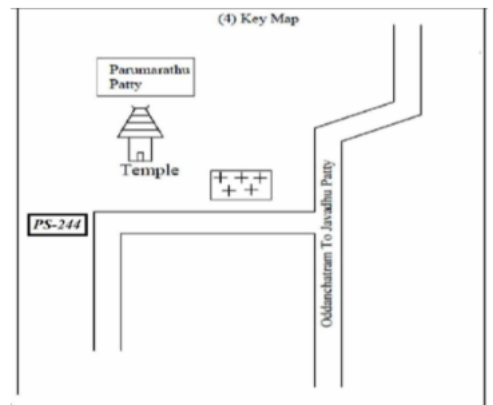

Google Map View

Polling Station Building Front View

Polling Station Front View

Cad View

Key MAP View

1	TRN0881151	பெயர் : சந்தோஷ் - தாயின் பெயர் : செல்லாத்தாள் - வீட்டு எண் : 1 வயது : 30 பாலினம் : ஆண்	Photo is available	2	TRN2081099	பெயர் : புஷ்பராஜ் தந்தையின் பெயர்: பிரபு வீட்டு எண் : 1/1 வயது : 20 பாலினம் : ஆண்	Photo is available	3	TRN0601633	பெயர் : சுகாசினி - கணவர் பெயர்: ரவிக்குமார் - வீட்டு எண் : 1-15 வயது : 32 பாலினம் : பெண்	Photo is available
4	TRN0601674	பெயர் : நல்லமுத்து - தந்தையின் பெயர்: பழனிசாமி - வீட்டு எண் : 1a வயது : 62 பாலினம் : ஆண்	Photo is available	5	TRN0494989	பெயர் : ஈஸ்வரி - கணவர் பெயர்: சுப்பிரமணியன் - வீட்டு எண் : 1E வயது : 52 பாலினம் : பெண்	Photo is available	6	TRN0601690	பெயர் : செல்வராஜ் - தந்தையின் பெயர்: கந்தசாமி - வீட்டு எண் : 1e வயது : 36 பாலினம் : ஆண்	Photo is available
7	TRN0601708	பெயர் : சோமாயி கணவர் பெயர்: பெருமாள்சாமி - வீட்டு எண் : 1e வயது : 34 பாலினம் : பெண்	Photo is available	8	TRN0601716	பெயர் : அனோக்குமார் - தந்தையின் பெயர்: செல்லமுத்து - வீட்டு எண் : 1E வயது : 30 பாலினம் : ஆண்	Photo is available	9	TRN2159515	பெயர் : பவ தாரணி தந்தையின் பெயர்: ராமசந்திரன் வீட்டு எண் : 2/3 வயது : 19 பாலினம் : பெண்	Photo is available
10	TRN2158012	பெயர் : சரவண பாரதி தந்தையின் பெயர்: கிருஷ்ண மூர்த்தி வீட்டு எண் : 2/25 வயது : 19 பாலினம் : ஆண்	Photo is available	11	TRN0974717	பெயர் : தினேஷ்குமார் சொக்கலிங்கம் தந்தையின் பெயர்: சொக்கலிங்கம் வீட்டு எண் : 2/55 வயது : 26 பாலினம் : ஆண்	Photo is available	12	TRN2125581	பெயர் : ஜீவிதா தந்தையின் பெயர்: பழனிசாமி வீட்டு எண் : 2/62 வயது : 23 பாலினம் : பெண்	Photo is available
13	TRN2128288	பெயர் : சின்னத்தாய் கணவர் பெயர்: சின்னச்சாமி வீட்டு எண் : 2/112 வயது : 45 பாலினம் : பெண்	Photo is available	14	TRN0187047	பெயர் : முத்துச்சாமி - தந்தையின் பெயர்: பழனியப்பகவுண்டர் - வீட்டு எண் : 2-120 வயது : 66 பாலினம் : ஆண்	Photo is available	15	TRN0187054	பெயர் : ரஞ்சிதம் - கணவர் பெயர்: முத்துச்சாமி - வீட்டு எண் : 2-120 வயது : 61 பாலினம் : பெண்	Photo is available
16	TRN0332783	பெயர் : மு ராஜேஸ்வரகுமார் தந்தையின் பெயர்: ப முத்துசாமி வீட்டு எண் : 2-120 வயது : 34 பாலினம் : ஆண்	Photo is available	17	TRN1968585	பெயர் : ஜெய குர்யா தந்தையின் பெயர்: பழனிச்சாமி வீட்டு எண் : 2/124 வயது : 23 பாலினம் : பெண்	Photo is available	18	TRN0767319	பெயர் : சிவானந்தம் - தாயின் பெயர்: மாரியம்மாள் - வீட்டு எண் : 2/193 வயது : 28 பாலினம் : ஆண்	Photo is available
19	TRN2023331	பெயர் : செல்வி தந்தையின் பெயர்: துரைச்சாமி வீட்டு எண் : 2/193 வயது : 26 பாலினம் : பெண்	Photo is available	20	TRN0737999	பெயர் : வடிவேல் - தந்தையின் பெயர்: கருப்புச்சாமி - வீட்டு எண் : 2-213 வயது : 29 பாலினம் : ஆண்	Photo is available	21	TRN2187235	பெயர் : அருந்ததி செல்லமுத்து கணவர் பெயர்: மணிமுத்து வீட்டு எண் : 2/289 வயது : 30 பாலினம் : பெண்	Photo is available
22	TRN2159390	பெயர் : கவிராஜ் தந்தையின் பெயர்: முருகன் வீட்டு எண் : 03 வயது : 20 பாலினம் : ஆண்	Photo is available	23	GQP2629137	பெயர் : பெரியசாமி - தந்தையின் பெயர்: முத்துச்சாமி - வீட்டு எண் : 3-1 வயது : 75 பாலினம் : ஆண்	Photo is available	24	TRN1718758	பெயர் : லட்சுமி - கணவர் பெயர்: பெரியசாமி - வீட்டு எண் : 3-1 வயது : 71 பாலினம் : பெண்	Photo is available
25	TRN1718766	பெயர் : கருப்பாயி - கணவர் பெயர்: ரங்கசாமிகவுண்டர் - வீட்டு எண் : 3-1E வயது : 88 பாலினம் : பெண்	Photo is available	26	GQP2191146	பெயர் : தண்டபாணி - தந்தையின் பெயர்: ரங்கசாமி - வீட்டு எண் : 3-1E வயது : 61 பாலினம் : ஆண்	Photo is available	27	GQP2191153	பெயர் : செல்லமுத்து - தந்தையின் பெயர்: ரங்கசாமி - வீட்டு எண் : 3-1E வயது : 58 பாலினம் : ஆண்	Photo is available
28	GQP2191138	பெயர் : லட்சுமி - கணவர் பெயர்: தண்டபாணி - வீட்டு எண் : 3-1E வயது : 56 பாலினம் : பெண்	Photo is available	29	TRN0686055	பெயர் : தனபாலன் த தந்தையின் பெயர்: தண்டபாணி ர வீட்டு எண் : 3-1E வயது : 32 பாலினம் : ஆண்	Photo is available	30	TRN0737841	பெயர் : ஜெயபாலன் - தந்தையின் பெயர்: செல்லமுத்து - வீட்டு எண் : 3-1E வயது : 29 பாலினம் : ஆண்	Photo is available