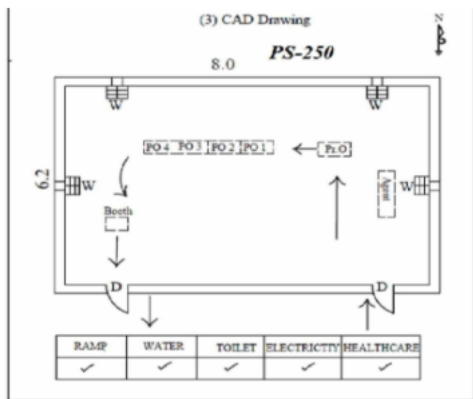

**Google Map View**

**Polling Station Building Front View**

**Polling Station Front View**

**Cad View**

**Key MAP View**

சட்டமன்றத் தொகுதியின் எண் மற்றும் பெயர் : 128-ஓட்டம்சத்திரம்  
பிரிவு எண் மற்றும் பெயர் 1-வெரியப்பூர் (வ.கி) மற்றும்(ஆ), வெரியப்பூர் வார்டு 1