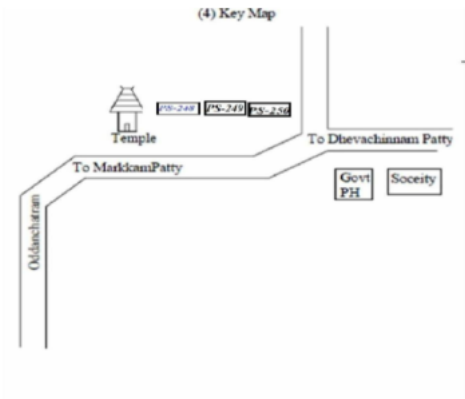

**Google Map View**

**Polling Station Building Front View**

**Polling Station Front View**

**Cad View**

**Key MAP View**

சட்டமன்றத் தொகுதியின் எண் மற்றும் பெயர் : 128-ஓட்டம்சத்திரம்  
பிரிவு எண் மற்றும் பெயர் 1-வெரியப்பூர் (வ.கி) மற்றும்(ஆ), வெரியப்பூர் வார்டு 1