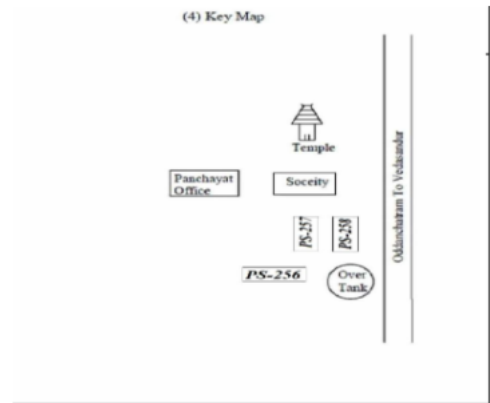

Key MAP View