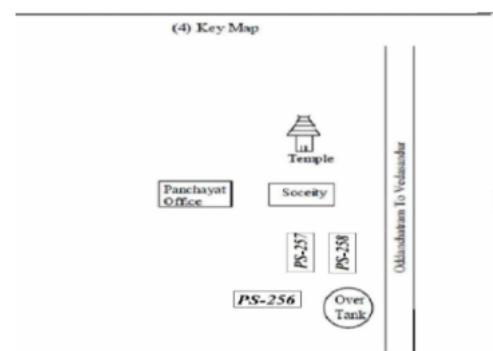

Key MAP View