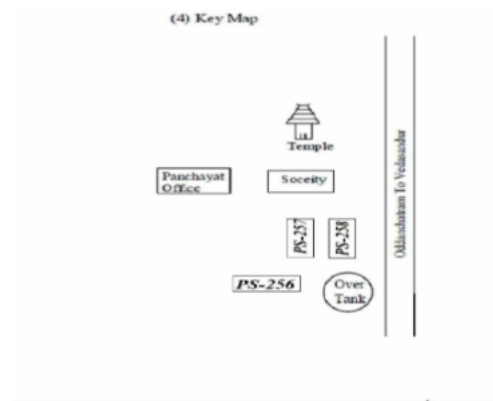

Google Map View

Polling Station Building Front View

Polling Station Front View

Cad View

Key MAP View

1 பெயர் : பச்சையம்மாள் - கணவர் பெயர்: ராதாகிருஷ்ணன் - வீட்டு எண் : 1 வயது : 58 பாலினம் : பெண் Photo is available	TRN0821249	2 பெயர் : ஓம் முருகன் தந்தையின் பெயர்: பாலா சுப்பிரமணி வீட்டு எண் : 1 வயது : 50 பாலினம் : ஆண் Photo is available	TRN1895366	3 பெயர் : பழனிச்சாமி - தந்தையின் பெயர்: லட்சுமணன் - வீட்டு எண் : 1 வயது : 46 பாலினம் : ஆண் Photo is available	TRN0354829
4 பெயர் : வெற்றிவேல் தந்தையின் பெயர்: துரைராஜ் வீட்டு எண் : 1 வயது : 44 பாலினம் : ஆண் Photo is available	TRN1957786	5 பெயர் : சசிகலா கணவர் பெயர்: பழனிச்சாமி வீட்டு எண் : 1 வயது : 38 பாலினம் : பெண் Photo is available	TRN1956507	6 பெயர் : மகுடஸ்வரி - கணவர் பெயர்: முருகானந்தம் - வீட்டு எண் : 1 வயது : 35 பாலினம் : பெண் Photo is available	TRN0412387
7 பெயர் : பார்த்தசாரதி தந்தையின் பெயர்: பழனிச்சாமி வீட்டு எண் : 1 வயது : 35 பாலினம் : ஆண் Photo is available	TRN1959790	8 பெயர் : சித்ரா கணவர் பெயர்: சுதாகர் வீட்டு எண் : 1 வயது : 34 பாலினம் : பெண் Photo is available	TRN1895374	9 பெயர் : பவித்திரா - தந்தையின் பெயர்: தியாகராஜன் - வீட்டு எண் : 1 வயது : 32 பாலினம் : பெண் Photo is available	TRN0768739
10 பெயர் : பழனியம்மாள் கணவர் பெயர்: அருண்பாண்டி வீட்டு எண் : 1 வயது : 31 பாலினம் : பெண் Photo is available	TRN1891175	11 பெயர் : சத்யா கணவர் பெயர்: சசி குமார் வீட்டு எண் : 1 வயது : 30 பாலினம் : பெண் Photo is available	TRN1895499	12 பெயர் : தனலட்சுமி தந்தையின் பெயர்: சக்திவேல் வீட்டு எண் : 1 வயது : 30 பாலினம் : பெண் Photo is available	TRN1895697
13 பெயர் : ஹரீஸ் - தந்தையின் பெயர்: சோமசுந்தரம் - வீட்டு எண் : 1 வயது : 27 பாலினம் : ஆண் Photo is available	TRN0865410	14 பெயர் : ரம்யா - தந்தையின் பெயர்: ராஜாராம் - வீட்டு எண் : 1 வயது : 27 பாலினம் : பெண் Photo is available	TRN0865428	15 பெயர் : தேவதர்ஷினி - தந்தையின் பெயர்: கருப்புச்சாமி - வீட்டு எண் : 1 வயது : 27 பாலினம் : பெண் Photo is available	TRN0865436
16 பெயர் : சதீஷ் குமார் தந்தையின் பெயர்: பொன்னுசாமி வீட்டு எண் : 001 வயது : 27 பாலினம் : ஆண் Photo is available	TRN1948611	17 பெயர் : காளீஸ்வரி கணவர் பெயர்: பார்த்தசாரதி வீட்டு எண் : 1 வயது : 27 பாலினம் : பெண் Photo is available	TRN1959808	18 பெயர் : காயத்ரி கணவர் பெயர்: பச்சைமுத்து வீட்டு எண் : 1 வயது : 25 பாலினம் : பெண் Photo is available	TRN1894849
19 பெயர் : யோகேஷ் அரசன் தந்தையின் பெயர்: பழனிவேல் வீட்டு எண் : 1 வயது : 25 பாலினம் : ஆண் Photo is available	TRN1895424	20 பெயர் : யுரேகா தந்தையின் பெயர்: சண்முகம் வீட்டு எண் : 001 வயது : 25 பாலினம் : பெண் Photo is available	TRN1948629	21 பெயர் : காவியா கணவர் பெயர்: செல்வமணி வீட்டு எண் : 1 வயது : 25 பாலினம் : பெண் Photo is available	TRN1894765
22 பெயர் : நிவேதா கணவர் பெயர்: மணிகண்டன் வீட்டு எண் : 1 வயது : 24 பாலினம் : பெண் Photo is available	TRN1895481	23 பெயர் : லோகேஷ் தந்தையின் பெயர்: கந்தவேல் வீட்டு எண் : 1 வயது : 24 பாலினம் : ஆண் Photo is available	TRN1897891	# 24 பெயர் : ஜெயாராம் முருகன் தந்தையின் பெயர்: முருகன் வீட்டு எண் : 1 வயது : 24 பாலினம் : ஆண் Photo is available	TRN1894856
25 பெயர் : முத்து தேவி தந்தையின் பெயர்: அம்யாதுரை வீட்டு எண் : 1 வயது : 24 பாலினம் : பெண் Photo is available	TRN1895135	26 பெயர் : காளீஸ்வரி தந்தையின் பெயர்: கதிரொளி வீட்டு எண் : 1 வயது : 24 பாலினம் : பெண் Photo is available	TRN1895473	27 பெயர் : ஷோனி தர்ஷினி தந்தையின் பெயர்: ஆனந்தம் வீட்டு எண் : 1 வயது : 24 பாலினம் : பெண் Photo is available	TRN1895606
28 பெயர் : மாரிமுத்து தந்தையின் பெயர்: சக்திவேல் வீட்டு எண் : 1 வயது : 24 பாலினம் : ஆண் Photo is available	TRN1895556	29 பெயர் : விஜயா லட்சுமி தந்தையின் பெயர்: குமார் வீட்டு எண் : 1 வயது : 24 பாலினம் : பெண் Photo is available	TRN1895531	30 பெயர் : ராஹு தந்தையின் பெயர்: முத்துவேல் வீட்டு எண் : 1 வயது : 24 பாலினம் : ஆண் Photo is available	TRN1894740