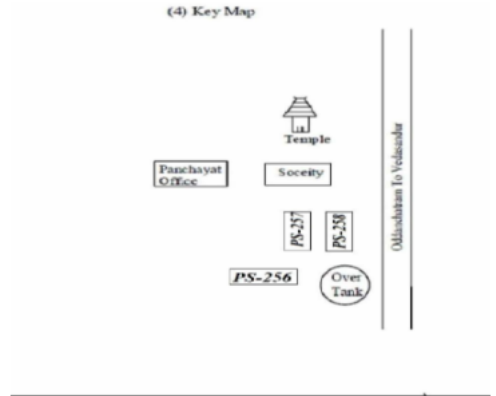

**Google Map View**

**Polling Station Building Front View**

**Polling Station Front View**

**Cad View**

**Key MAP View**

1 பெயர் : மகாலட்சுமி தந்தையின் பெயர்: சுந்தரமூர்த்தி வீட்டு எண் : 1 வயது : 20 பாலினம் : பெண் Photo is available	TRN2146322	2 பெயர் : காவேரி தந்தையின் பெயர்: முருகேசன் வீட்டு எண் : 01 வயது : 19 பாலினம் : பெண் Photo is available	TRN2188381	3 பெயர் : செல்வகுமார் - தந்தையின் பெயர்: நடராஜ் - வீட்டு எண் : 1-2 வயது : 47 பாலினம் : ஆண் Photo is available	TRN0096602
4 பெயர் : முருகானாதம் - தந்தையின் பெயர்: வேலுச்சாமி - வீட்டு எண் : 1-4 வயது : 46 பாலினம் : ஆண் Photo is available	TRN0096610	5 பெயர் : மயிலாத்நாள் - கணவர் பெயர்: வேலுச்சாமி - வீட்டு எண் : 1-5 வயது : 80 பாலினம் : பெண் Photo is available	TRN0096628	6 பெயர் : கிரிஜா - கணவர் பெயர்: கதிரவன் - வீட்டு எண் : 1-6 வயது : 42 பாலினம் : பெண் Photo is available	TRN0497537
7 பெயர் : சிவக்குமார் - தந்தையின் பெயர்: முருகேசன் - வீட்டு எண் : 1-6A வயது : 45 பாலினம் : ஆண் Photo is available	GQP3418803	8 பெயர் : ஜீவா - தந்தையின் பெயர்: நாகராஜ் - வீட்டு எண் : 1-9B வயது : 33 பாலினம் : ஆண் Photo is available	TRN0313072	S 9 பெயர் : சுரேஷ்குமார் - தந்தையின் பெயர்: ஆறுமுகம் - வீட்டு எண் : 1-10 வயது : 54 பாலினம் : ஆண் Photo is available	TRN0096636
10 பெயர் : மஞ்சளா - கணவர் பெயர்: சுரேஷ்குமார் - வீட்டு எண் : 1-10 வயது : 50 பாலினம் : பெண் Photo is available	TRN0096644	11 பெயர் : தினேஷ் குமார் - தந்தையின் பெயர்: மூர்த்தி - வீட்டு எண் : 1-16 வயது : 30 பாலினம் : ஆண் Photo is available	TRN0768556	12 பெயர் : விக்னேஷ்வரன் - தந்தையின் பெயர்: ராஜேந்திரன் - வீட்டு எண் : 1-20 வயது : 31 பாலினம் : ஆண் Photo is available	TRN0732461
13 பெயர் : முத்துராஜா - தந்தையின் பெயர்: கருப்புச்சாமி - வீட்டு எண் : 1-32 வயது : 33 பாலினம் : ஆண் Photo is available	TRN0412478	14 பெயர் : பரஞ்சோதி - கணவர் பெயர்: குமரேசன் - வீட்டு எண் : 1-42 வயது : 42 பாலினம் : பெண் Photo is available	TRN0313213	15 பெயர் : காளிமுத்து - தந்தையின் பெயர்: காளிமுத்து - வீட்டு எண் : 1-44 வயது : 55 பாலினம் : ஆண் Photo is available	TRN0096685
16 பெயர் : செந்தில்குமார் - தந்தையின் பெயர்: வேலுச்சாமி - வீட்டு எண் : 1-45 வயது : 49 பாலினம் : ஆண் Photo is available	TRN0096594	17 பெயர் : ஜெயந்தி - கணவர் பெயர்: செந்தில்குமார் - வீட்டு எண் : 1-45 வயது : 42 பாலினம் : பெண் Photo is available	TRN0096537	18 பெயர் : காளியம்மாள் - கணவர் பெயர்: பழனிச்சாமி - வீட்டு எண் : 1-48 வயது : 73 பாலினம் : பெண் Photo is available	TRN0096529
19 பெயர் : பரிமளாதேவி - கணவர் பெயர்: கன்னையன் - வீட்டு எண் : 1/49 வயது : 50 பாலினம் : பெண் Photo is available	GQP3242559	S 20 பெயர் : கௌசிக் நாராயணன் தந்தையின் பெயர்: கன்னையன் வீட்டு எண் : 1/49 வயது : 26 பாலினம் : ஆண் Photo is available	TRN0905117	21 பெயர் : சித்ரா - கணவர் பெயர்: ஆனந்தன் - வீட்டு எண் : 1-55B வயது : 53 பாலினம் : பெண் Photo is available	TRN0412593
22 பெயர் : விஜயலட்சுமி - கணவர் பெயர்: தெண்டபாணி - வீட்டு எண் : 1-56 வயது : 71 பாலினம் : பெண் Photo is available	TRN0096412	23 பெயர் : கார்த்திக் - தந்தையின் பெயர்: முருகேசன் - வீட்டு எண் : 1-57 வயது : 34 பாலினம் : ஆண் Photo is available	TRN0412437	24 பெயர் : திவ்யா - தந்தையின் பெயர்: முருகேசன் - வீட்டு எண் : 1-57 வயது : 32 பாலினம் : பெண் Photo is available	TRN0412445
25 பெயர் : பிரித்தி - தந்தையின் பெயர்: சவடமுத்து - வீட்டு எண் : 1-60 வயது : 31 பாலினம் : பெண் Photo is available	TRN0606277	26 பெயர் : பிரபாகரன் - தந்தையின் பெயர்: பூபதி - வீட்டு எண் : 1-68 வயது : 36 பாலினம் : ஆண் Photo is available	TRN0768622	27 பெயர் : இளங்கோ - தந்தையின் பெயர்: ரங்கசாமி - வீட்டு எண் : 1-75 வயது : 59 பாலினம் : ஆண் Photo is available	TRN0096693
28 பெயர் : கார்த்திக் - தந்தையின் பெயர்: கார்ப்புச்சாமி - வீட்டு எண் : 1-75 வயது : 28 பாலினம் : ஆண் Photo is available	TRN0768598	29 பெயர் : ராஜலட்சுமி - தந்தையின் பெயர்: பாரி - வீட்டு எண் : 1-79 வயது : 28 பாலினம் : பெண் Photo is available	TRN0732503	30 பெயர் : முருகன் - தந்தையின் பெயர்: காளியப்பகவுண்டர் - வீட்டு எண் : 1-98A வயது : 57 பாலினம் : ஆண் Photo is available	TRN0096396