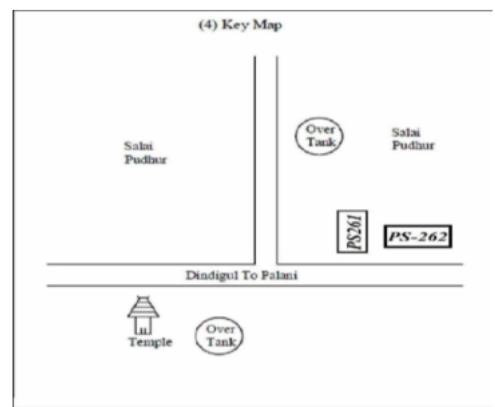

**Google Map View**

**Polling Station Building Front View**

**Polling Station Front View**

**Cad View**

**Key MAP View**

1	TRN0866327	பெயர் : சிலம்பரசன் - தந்தையின் பெயர்: முருகேசன் - வீட்டு எண் : 0 வயது : 27 பாலினம் : ஆண்	Photo is available	2	TRN0700112	பெயர் : ராமசாமி - தந்தையின் பெயர்: குப்பான் - வீட்டு எண் : 1 வயது : 74 பாலினம் : ஆண்	Photo is available	3	TRN0936690	பெயர் : பாப்பாத்தி இதரர் பெயர்: பஞ்சவர்ணம் வீட்டு எண் : 1 வயது : 71 பாலினம் : பெண்	Photo is available
4	TRN0866061	பெயர் : மயிலாத்தாள் - கணவர் பெயர்: ரங்கசாமி - வீட்டு எண் : 1 வயது : 70 பாலினம் : பெண்	Photo is available	5	TRN1695709	பெயர் : மயில்சாமி - தந்தையின் பெயர்: இரங்கசாமி கவுண்டர் - வீட்டு எண் : 1 வயது : 69 பாலினம் : ஆண்	Photo is available	6	TRN1695717	பெயர் : லட்சுமி - கணவர் பெயர்: மயில்சாமி - வீட்டு எண் : 1 வயது : 63 பாலினம் : பெண்	Photo is available
7	TRN0688564	பெயர் : பெரியாத்தாள் - கணவர் பெயர்: பழனிச்சாமி - வீட்டு எண் : 1 வயது : 50 பாலினம் : பெண்	Photo is available	8	TRN0700104	பெயர் : செல்வமணி கணவர் பெயர்: செல்வராஜ் - வீட்டு எண் : 1 வயது : 50 பாலினம் : பெண்	Photo is available	9	TRN1971704	பெயர் : ராஜேந்தரன் தந்தையின் பெயர்: பழனிச்சாமி வீட்டு எண் : 1 வயது : 47 பாலினம் : ஆண்	Photo is available
10	TRN0688515	பெயர் : பூங்கொடி - கணவர் பெயர்: முருகேசன் - வீட்டு எண் : 1 வயது : 46 பாலினம் : பெண்	Photo is available	11	TRN0731125	பெயர் : கனகா - தந்தையின் பெயர்: திருமலைசாமி - வீட்டு எண் : 1 வயது : 45 பாலினம் : ஆண்	Photo is available	12	TRN0866111	பெயர் : செந்தில்குமார் - தந்தையின் பெயர்: பழனிசாமி - வீட்டு எண் : 1 வயது : 40 பாலினம் : ஆண்	Photo is available
13	TRN0866194	பெயர் : சத்யா - கணவர் பெயர்: ரமேஷ் - வீட்டு எண் : 1 வயது : 36 பாலினம் : பெண்	Photo is available	14	TRN0688440	பெயர் : ரஞ்சித் - கணவர் பெயர்: முனியப்பன் - வீட்டு எண் : 1 வயது : 36 பாலினம் : பெண்	Photo is available	15	TRN0688416	பெயர் : கணேஷ் - தந்தையின் பெயர்: ராஜேந்திரன் - வீட்டு எண் : 1 வயது : 35 பாலினம் : ஆண்	Photo is available
16	TRN0688424	பெயர் : முருகேஸ்வரி - கணவர் பெயர்: மாரிமுத்து - வீட்டு எண் : 1 வயது : 35 பாலினம் : பெண்	Photo is available	17	TRN0866293	பெயர் : கிருஷ்ணவேணி - கணவர் பெயர்: கனகராஜ் - வீட்டு எண் : 1 வயது : 35 பாலினம் : பெண்	Photo is available	18	TRN0731083	பெயர் : திவ்யா - கணவர் பெயர்: மனோபாபா - வீட்டு எண் : 1 வயது : 34 பாலினம் : பெண்	Photo is available
19	TRN1898006	பெயர் : செல்வராணி கணவர் பெயர்: பரமசிவம் வீட்டு எண் : 1 வயது : 34 பாலினம் : பெண்	Photo is available	20	TRN0688408	பெயர் : பரமசிவம் - தந்தையின் பெயர்: முருகேசன் - வீட்டு எண் : 1 வயது : 32 பாலினம் : ஆண்	Photo is available	21	TRN0816983	பெயர் : மகேந்திரன் - தந்தையின் பெயர்: ஜோதி - வீட்டு எண் : 1 வயது : 32 பாலினம் : ஆண்	Photo is available
22	TRN1898279	பெயர் : செல்வகுமார் தந்தையின் பெயர்: முனியப்பன் வீட்டு எண் : 1 வயது : 32 பாலினம் : ஆண்	Photo is available	23	TRN0688556	பெயர் : மாலதி - கணவர் பெயர்: கணேசன் - வீட்டு எண் : 1 வயது : 31 பாலினம் : பெண்	Photo is available	24	TRN0688473	பெயர் : மகேஸ்வரன் - தந்தையின் பெயர்: முருகேசன் - வீட்டு எண் : 1 வயது : 30 பாலினம் : ஆண்	Photo is available
25	TRN0866095	பெயர் : திருப்பதி - தந்தையின் பெயர்: நல்லசாமி - வீட்டு எண் : 1 வயது : 30 பாலினம் : ஆண்	Photo is available	26	TRN0866228	பெயர் : சத்யா - கணவர் பெயர்: சுப்புராஜ் - வீட்டு எண் : 1 வயது : 29 பாலினம் : பெண்	Photo is available	27	TRN0688499	பெயர் : கௌதம் சூரியப்பிரகாஷ் - தந்தையின் பெயர்: ராமநாதன் - வீட்டு எண் : 1 வயது : 29 பாலினம் : ஆண்	Photo is available
28	TRN1898212	பெயர் : ரத்தினவேல் தந்தையின் பெயர்: செல்வராஜ் வீட்டு எண் : 1 வயது : 29 பாலினம் : ஆண்	Photo is available	29	TRN0731166	பெயர் : செல்லத்துரை - தந்தையின் பெயர்: பாஸப்பிரமணி - வீட்டு எண் : 1 வயது : 28 பாலினம் : ஆண்	Photo is available	30	TRN0866236	பெயர் : சண்முகவள்ளி - தந்தையின் பெயர்: தெண்டபாணி - வீட்டு எண் : 1 வயது : 28 பாலினம் : பெண்	Photo is available