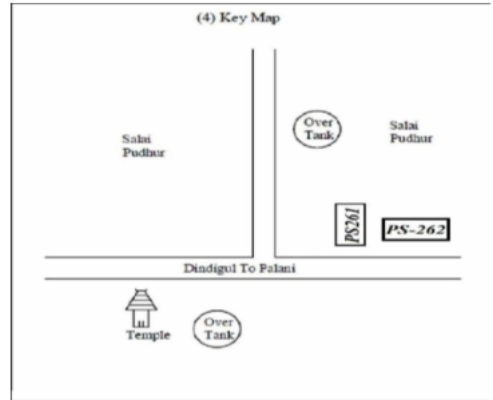

Google Map View

Polling Station Building Front View

Polling Station Front View

Cad View

Key MAP View

1 பெயர் : வள்ளியம்மாள் - கணவர் பெயர்: குமாரசாமி கவுண்டர் - வீட்டு எண் : 1E வயது : 73 பாலினம் : பெண் Photo is available	TRN1705557	2 பெயர் : சண்முகம் - தந்தையின் பெயர்: குமாரசாமி கவுண்டர் - வீட்டு எண் : 1E வயது : 54 பாலினம் : ஆண் Photo is available	TRN1705565	3 பெயர் : தமிழ்ச்செல்வி கணவர் பெயர்: சுப்புராஜ் வீட்டு எண் : 3/472 வயது : 52 பாலினம் : பெண் Photo is available	TRN1019025
4 பெயர் : சந்தியா தாயின் பெயர்: பாலமுருகன் வீட்டு எண் : 4/64 வயது : 25 பாலினம் : பெண் Photo is available	TRN0945204	5 பெயர் : சின்னச்சாமிசெட்டியார் - தந்தையின் பெயர்: பெருமாள்செட்டியார் - வீட்டு எண் : 6E வயது : 76 பாலினம் : ஆண் Photo is available	TRN1705573	6 பெயர் : பிச்சையம்மாள் - கணவர் பெயர்: சின்னச்சாமி செட்டியார் - வீட்டு எண் : 6E வயது : 71 பாலினம் : பெண் Photo is available	GQP1261627
7 பெயர் : ஈஸ்வரி - கணவர் பெயர்: மகாலிங்கம் - வீட்டு எண் : 7E வயது : 56 பாலினம் : பெண் Photo is available	GQP1260603	8 பெயர் : இராமநாதன் - தந்தையின் பெயர்: முத்துச்சாமி செட்டியார் - வீட்டு எண் : 8E வயது : 66 பாலினம் : ஆண் Photo is available	TRN1705581	9 பெயர் : நாகரத்தினம் - கணவர் பெயர்: இராமநாதன் - வீட்டு எண் : 8E வயது : 61 பாலினம் : பெண் Photo is available	TRN1705599
10 பெயர் : செந்தில் - தந்தையின் பெயர்: ஆறுமுகம் - வீட்டு எண் : 9E வயது : 53 பாலினம் : ஆண் Photo is available	TRN1705607	11 பெயர் : ஜெயந்தி - கணவர் பெயர்: செந்தில் - வீட்டு எண் : 9E வயது : 47 பாலினம் : பெண் Photo is available	GQP1355502	12 பெயர் : சிவகாமி காளிமுத்து கணவர் பெயர்: காளிமுத்து - வீட்டு எண் : 12E வயது : 61 பாலினம் : பெண் Photo is available	TRN1705649
13 பெயர் : விஜயலட்சுமி - கணவர் பெயர்: வேலுச்சாமி - வீட்டு எண் : 14E வயது : 66 பாலினம் : பெண் Photo is available	TRN1705664	14 பெயர் : குப்புச்சாமி - தந்தையின் பெயர்: குப்பண கவுண்டர் - வீட்டு எண் : 15E வயது : 86 பாலினம் : ஆண் Photo is available	GQP1261148	15 பெயர் : தைலியம்மாள் - கணவர் பெயர்: குப்புச்சாமி - வீட்டு எண் : 15E வயது : 75 பாலினம் : பெண் Photo is available	TRN1706738
16 பெயர் : தனலட்சுமி - கணவர் பெயர்: முருகேசன் - வீட்டு எண் : 15E வயது : 51 பாலினம் : பெண் Photo is available	TRN1706746	17 பெயர் : ஆராயம்மாள் - கணவர் பெயர்: குப்புச்சாமி - வீட்டு எண் : 16E வயது : 68 பாலினம் : பெண் Photo is available	GQP1261320	18 பெயர் : குப்புச்சாமி - தந்தையின் பெயர்: குப்புச்சாமி - வீட்டு எண் : 16E வயது : 53 பாலினம் : ஆண் Photo is available	TRN1706753
19 பெயர் : மணி - தந்தையின் பெயர்: குப்புச்சாமி - வீட்டு எண் : 16E வயது : 51 பாலினம் : ஆண் Photo is available	GQP3332236	20 பெயர் : திருமாத்நாள் - கணவர் பெயர்: ஆறுமுகம் - வீட்டு எண் : 17E வயது : 71 பாலினம் : பெண் Photo is available	GQP1261338	21 பெயர் : செல்லமுத்து - தந்தையின் பெயர்: ஆறுமுகம் - வீட்டு எண் : 17E வயது : 51 பாலினம் : ஆண் Photo is available	TRN1706779
22 பெயர் : செல்லப்பன் - தந்தையின் பெயர்: கருப்பணகவுண்டர் - வீட்டு எண் : 18E வயது : 81 பாலினம் : ஆண் Photo is available	TRN1706787	23 பெயர் : தனபாவன் செ தந்தையின் பெயர்: செல்லப்பகவுண்டர் வீட்டு எண் : 18E வயது : 53 பாலினம் : ஆண் Photo is available	GQP1261916	24 பெயர் : வசந்த் - தந்தையின் பெயர்: ராமலிங்கம் - வீட்டு எண் : 20E வயது : 49 பாலினம் : ஆண் Photo is available	TRN1706795
25 பெயர் : ராமசாமி - தந்தையின் பெயர்: தைலியப்ப கவுண்டர் - வீட்டு எண் : 21E வயது : 78 பாலினம் : ஆண் Photo is available	TRN1706803	26 பெயர் : பாக்கியம் - கணவர் பெயர்: ராமசாமி - வீட்டு எண் : 21E வயது : 72 பாலினம் : பெண் Photo is available	TRN1706811	27 பெயர் : நித்தியானந்தம் - தந்தையின் பெயர்: பொன்னுச்சாமி - வீட்டு எண் : 23E வயது : 43 பாலினம் : ஆண் Photo is available	GQP2442374
28 பெயர் : காளியம்மாள் - கணவர் பெயர்: பொன்னுச்சாமி - வீட்டு எண் : 24E வயது : 70 பாலினம் : பெண் Photo is available	GQP2442366	29 பெயர் : நல்லம்மாள் - கணவர் பெயர்: குமார் கவுண்டர் - வீட்டு எண் : 26E வயது : 82 பாலினம் : பெண் Photo is available	GQP1261460	30 பெயர் : மலைச்சாமி - தந்தையின் பெயர்: குமார் கவுண்டர் - வீட்டு எண் : 27E வயது : 58 பாலினம் : ஆண் Photo is available	GQP1259738