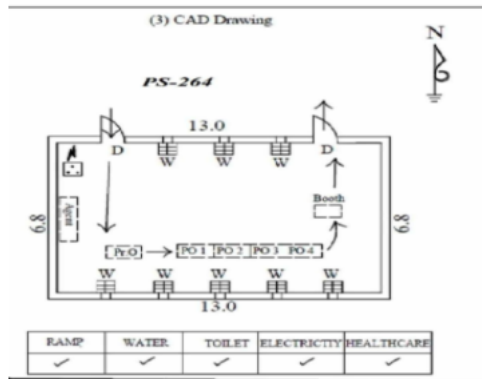

Google Map View

Polling Station Building Front View

Polling Station Front View

Cad View

Key MAP View

1 பெயர் : சக்திவேல் தந்தையின் பெயர்: காளியப்பகவுண்டர் வீட்டு எண் : 1 வயது : 44 பாலினம் : ஆண்	TRN1879204 Photo is available	2 பெயர் : சந்திரா தந்தையின் பெயர்: மகேஷ் வீட்டு எண் : 1 வயது : 30 பாலினம் : பெண்	TRN0901611 Photo is available	3 பெயர் : மதன்குமார் தந்தையின் பெயர்: பார்த்திபன் வீட்டு எண் : 1 வயது : 29 பாலினம் : ஆண்	TRN1888775 Photo is available
4 பெயர் : அபிநயா - தந்தையின் பெயர்: பார்வதி - வீட்டு எண் : 1 வயது : 27 பாலினம் : பெண்	TRN0866624 Photo is available	5 பெயர் : ரகுநாதன் தந்தையின் பெயர்: பெருமாள்சாமி வீட்டு எண் : 1 வயது : 26 பாலினம் : ஆண்	TRN0901652 Photo is available	6 பெயர் : தேவானந்த் தந்தையின் பெயர்: ஆனந்தன் வீட்டு எண் : 1 வயது : 26 பாலினம் : ஆண்	TRN0904128 Photo is available
7 பெயர் : அரவிந்த்குமார் தந்தையின் பெயர்: முருகேசன் வீட்டு எண் : 1 வயது : 23 பாலினம் : ஆண்	TRN1888551 Photo is available	8 பெயர் : திலகவதி கணவர் பெயர்: கருப்புச்சாமி வீட்டு எண் : 1/1 எ கே எஸ் தோட்டம் வயது : 34 பாலினம் : பெண்	TRN2183473 Photo is available	9 பெயர் : நாச்சிமுத்து - தந்தையின் பெயர்: செல்லப்பகவுண்டர் - வீட்டு எண் : 1-65 வயது : 83 பாலினம் : ஆண்	TRN0100461 Photo is available
10 பெயர் : சிவக்குமார் - தந்தையின் பெயர்: செல்வராஜ் - வீட்டு எண் : 1-157 வயது : 37 பாலினம் : ஆண்	TRN0821264 Photo is available	11 பெயர் : சர்மிளா கணவர் பெயர்: பிரதீப் குமார் வீட்டு எண் : 1/187 வயது : 34 பாலினம் : பெண்	TRN1003748 Photo is available	12 பெயர் : சரண்யா கணவர் பெயர்: சுரேஷ் குமார் வீட்டு எண் : 1/188 வயது : 36 பாலினம் : பெண்	TRN1003631 Photo is available
13 பெயர் : செந்தில் குமார் தந்தையின் பெயர்: ராமசாமி வீட்டு எண் : 1/243 வயது : 36 பாலினம் : ஆண்	TRN2102721 Photo is available	14 பெயர் : நந்தினி கணவர் பெயர்: மணி வீட்டு எண் : 1/243 வயது : 31 பாலினம் : பெண்	TRN2097285 Photo is available	15 பெயர் : ராமலட்சுமி கணவர் பெயர்: ராஜேந்திரன் வீட்டு எண் : 1/359 வயது : 39 பாலினம் : பெண்	TRN1888486 Photo is available
16 பெயர் : வசந்தநாயகம் - கணவர் பெயர்: நாகராஜ் - வீட்டு எண் : 1e வயது : 37 பாலினம் : பெண்	TRN0641845 Photo is available	17 பெயர் : ஜெயசித்ரா கணவர் பெயர்: சக்திவேல் வீட்டு எண் : 1, ராஜாபாறைதோட்டம் வயது : 32 பாலினம் : பெண்	TRN0910240 Photo is available	18 பெயர் : பாண்டீஸ்வரி கணவர் பெயர்: அருண்குமார் வீட்டு எண் : 2 வயது : 41 பாலினம் : பெண்	TRN1004043 Photo is available
19 பெயர் : சசிகலா - தந்தையின் பெயர்: பழனிச்சாமி - வீட்டு எண் : 2 வயது : 38 பாலினம் : பெண்	TRN0100263 Photo is available	20 பெயர் : ரங்கசாமி - தந்தையின் பெயர்: செல்லப்பன் - வீட்டு எண் : 2-1E வயது : 65 பாலினம் : ஆண்	GQP3420262 Photo is available	21 பெயர் : கண்மணி - தந்தையின் பெயர்: ஆறுமுகம் - வீட்டு எண் : 2-2 வயது : 31 பாலினம் : பெண்	TRN0689513 Photo is available
22 பெயர் : விங்கம்மாள் - கணவர் பெயர்: ரெங்கசாமி - வீட்டு எண் : 2-4 வயது : 63 பாலினம் : பெண்	TRN0100412 Photo is available	23 பெயர் : சரஸ்வதி - கணவர் பெயர்: முத்துச்சாமி - வீட்டு எண் : 2-5 வயது : 66 பாலினம் : பெண்	TRN1724319 Photo is available	24 பெயர் : மணிமேகலை - கணவர் பெயர்: ஆனந்தன் - வீட்டு எண் : 2/7 வயது : 36 பாலினம் : பெண்	TRN0100305 Photo is available
25 பெயர் : மேகலா கணவர் பெயர்: பிரபாகரன் வீட்டு எண் : 2/7 வயது : 25 பாலினம் : பெண்	TRN1889286 Photo is available	26 பெயர் : ஆனந்தன் - தந்தையின் பெயர்: ஈஸ்வரன் - வீட்டு எண் : 2/7-ஏ வயது : 47 பாலினம் : ஆண்	TRN1724541 Photo is available	27 பெயர் : பிரபாகரன் - தந்தையின் பெயர்: குழந்தைவேல் - வீட்டு எண் : 2-7E வயது : 36 பாலினம் : ஆண்	GQP3420312 Photo is available
28 பெயர் : கமலம் தந்தையின் பெயர்: சண்முகவேல் வீட்டு எண் : 2/9 வயது : 41 பாலினம் : பெண்	TRN1888916 Photo is available	29 பெயர் : கலாராணி - கணவர் பெயர்: வஞ்சிமுத்து - வீட்டு எண் : 2-13 வயது : 53 பாலினம் : பெண்	GQP3420346 Photo is available	30 பெயர் : செல்வகுமார் கந்தவேல் பழனிசாமி தந்தையின் பெயர்: பழனிச்சாமி - வீட்டு எண் : 2-14M வயது : 35 பாலினம் : ஆண்	TRN0133314 Photo is available