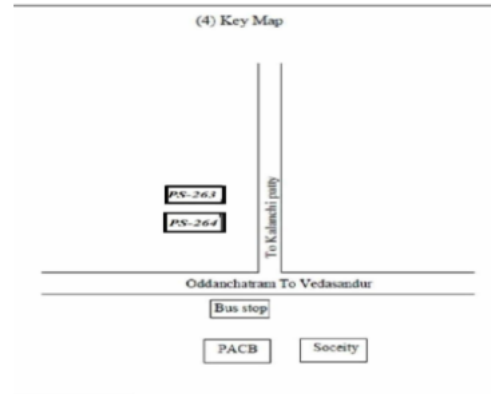

Google Map View

Polling Station Building Front View

Polling Station Front View

Cad View

Key MAP View

1 பெயர் : சக்திவேல் தந்தையின் பெயர்: காளியப்பகவுண்டர் வீட்டு எண் : 1 வயது : 44 பாலினம் : ஆண்	TRN1879204 Photo is available	2 பெயர் : சந்திரா தந்தையின் பெயர்: மகேஷ் வீட்டு எண் : 1 வயது : 30 பாலினம் : பெண்	TRN0901611 Photo is available	3 பெயர் : மதன்குமார் தந்தையின் பெயர்: பார்த்திபன் வீட்டு எண் : 1 வயது : 29 பாலினம் : ஆண்	TRN1888775 Photo is available
4 பெயர் : அபிநயா - தந்தையின் பெயர்: பார்வதி - வீட்டு எண் : 1 வயது : 27 பாலினம் : பெண்	TRN0866624 Photo is available	5 பெயர் : ரகுநாதன் தந்தையின் பெயர்: பெருமாள்சாமி வீட்டு எண் : 1 வயது : 26 பாலினம் : ஆண்	TRN0901652 Photo is available	6 பெயர் : தேவானந்த் தந்தையின் பெயர்: ஆனந்தன் வீட்டு எண் : 1 வயது : 26 பாலினம் : ஆண்	TRN0904128 Photo is available
7 பெயர் : அரவிந்த்குமார் தந்தையின் பெயர்: முருகேசன் வீட்டு எண் : 1 வயது : 23 பாலினம் : ஆண்	TRN1888551 Photo is available	8 பெயர் : திலகவதி கணவர் பெயர்: கருப்புச்சாமி வீட்டு எண் : 1/1 எ கே எஸ் தோட்டம் வயது : 34 பாலினம் : பெண்	TRN2183473 Photo is available	9 பெயர் : நாச்சிமுத்து - தந்தையின் பெயர்: செல்லப்பகவுண்டர் - வீட்டு எண் : 1-65 வயது : 83 பாலினம் : ஆண்	TRN0100461 Photo is available
10 பெயர் : சிவக்குமார் - தந்தையின் பெயர்: செல்வராஜ் - வீட்டு எண் : 1-157 வயது : 37 பாலினம் : ஆண்	TRN0821264 Photo is available	11 பெயர் : சர்மிளா கணவர் பெயர்: பிரதீப் குமார் வீட்டு எண் : 1/187 வயது : 34 பாலினம் : பெண்	TRN1003748 Photo is available	12 பெயர் : சரண்யா கணவர் பெயர்: சுரேஷ் குமார் வீட்டு எண் : 1/188 வயது : 36 பாலினம் : பெண்	TRN1003631 Photo is available
13 பெயர் : செந்தில் குமார் தந்தையின் பெயர்: ராமசாமி வீட்டு எண் : 1/243 வயது : 36 பாலினம் : ஆண்	TRN2102721 Photo is available	14 பெயர் : நந்தினி கணவர் பெயர்: மணி வீட்டு எண் : 1/243 வயது : 31 பாலினம் : பெண்	TRN2097285 Photo is available	15 பெயர் : ராமலட்சுமி கணவர் பெயர்: ராஜேந்திரன் வீட்டு எண் : 1/359 வயது : 39 பாலினம் : பெண்	TRN1888486 Photo is available
16 பெயர் : வசந்தநாயகம் - கணவர் பெயர்: நாகராஜ் - வீட்டு எண் : 1e வயது : 37 பாலினம் : பெண்	TRN0641845 Photo is available	17 பெயர் : ஜெயசித்ரா கணவர் பெயர்: சக்திவேல் வீட்டு எண் : 1, ராஜாபாறைதோட்டம் வயது : 32 பாலினம் : பெண்	TRN0910240 Photo is available	18 பெயர் : பாண்டீஸ்வரி கணவர் பெயர்: அருண்குமார் வீட்டு எண் : 2 வயது : 41 பாலினம் : பெண்	TRN1004043 Photo is available
19 பெயர் : சசிகலா - தந்தையின் பெயர்: பழனிச்சாமி - வீட்டு எண் : 2 வயது : 38 பாலினம் : பெண்	TRN0100263 Photo is available	20 பெயர் : ரங்கசாமி - தந்தையின் பெயர்: செல்லப்பன் - வீட்டு எண் : 2-1E வயது : 65 பாலினம் : ஆண்	GQP3420262 Photo is available	21 பெயர் : கண்மணி - தந்தையின் பெயர்: ஆறுமுகம் - வீட்டு எண் : 2-2 வயது : 31 பாலினம் : பெண்	TRN0689513 Photo is available
22 பெயர் : விங்கம்மாள் - கணவர் பெயர்: ரெங்கசாமி - வீட்டு எண் : 2-4 வயது : 63 பாலினம் : பெண்	TRN0100412 Photo is available	23 பெயர் : சரஸ்வதி - கணவர் பெயர்: முத்துச்சாமி - வீட்டு எண் : 2-5 வயது : 66 பாலினம் : பெண்	TRN1724319 Photo is available	24 பெயர் : மணிமேகலை - கணவர் பெயர்: ஆனந்தன் - வீட்டு எண் : 2/7 வயது : 36 பாலினம் : பெண்	TRN0100305 Photo is available
25 பெயர் : மேகலா கணவர் பெயர்: பிரபாகரன் வீட்டு எண் : 2/7 வயது : 25 பாலினம் : பெண்	TRN1889286 Photo is available	26 பெயர் : ஆனந்தன் - தந்தையின் பெயர்: ஈஸ்வரன் - வீட்டு எண் : 2/7-ஏ வயது : 47 பாலினம் : ஆண்	TRN1724541 Photo is available	27 பெயர் : பிரபாகரன் - தந்தையின் பெயர்: குழந்தைவேல் - வீட்டு எண் : 2-7E வயது : 36 பாலினம் : ஆண்	GQP3420312 Photo is available
28 பெயர் : கமலம் தந்தையின் பெயர்: சண்முகவேல் வீட்டு எண் : 2/9 வயது : 41 பாலினம் : பெண்	TRN1888916 Photo is available	29 பெயர் : கலாராணி - கணவர் பெயர்: வஞ்சிமுத்து - வீட்டு எண் : 2-13 வயது : 53 பாலினம் : பெண்	GQP3420346 Photo is available	30 பெயர் : செல்வகுமார் கந்தவேல் பழனிசாமி தந்தையின் பெயர்: பழனிச்சாமி - வீட்டு எண் : 2-14M வயது : 35 பாலினம் : ஆண்	TRN0133314 Photo is available