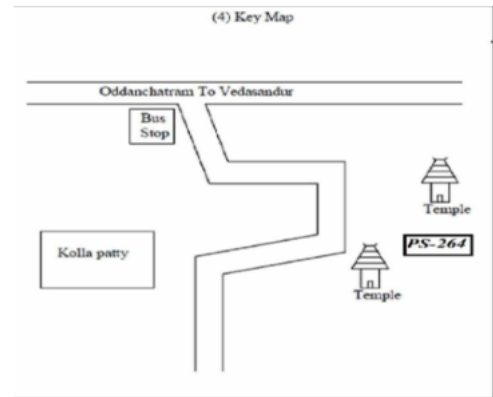

வாக்காளர் பதிவு அலுவலரின்  
கையொப்பம்

Nazri Naksha

Google Map View

Polling Station Building Front View

Polling Station Front View

Cad View

Key MAP View

|  |                                  |   |                                  |   |                                  |
|--|----------------------------------|---|----------------------------------|---|----------------------------------|
| 1<br>பெயர் : மங்கம்மாள் -<br>கணவர் பெயர்: பெருமாள் -<br>வீட்டு எண் : 1<br>வயது : 77 பாலினம் : பெண்         | GQP1270271<br>Photo is available | 2<br>பெயர் : ராஜம்மாள்<br>கணவர் பெயர்: குமாரசாமி<br>வீட்டு எண் : 1<br>வயது : 70 பாலினம் : பெண்                    | TRN1883917<br>Photo is available | 3<br>பெயர் : ராமசாமி -<br>தந்தையின் பெயர்: மகாலிங்கம் -<br>வீட்டு எண் : 1<br>வயது : 62 பாலினம் : ஆண்  | TRN0564757<br>Photo is available |
| 4<br>பெயர் : சக்திவேல்<br>தந்தையின் பெயர்: கருப்பன்<br>வீட்டு எண் : 1<br>வயது : 54 பாலினம் : ஆண்           | TRN0904227<br>Photo is available | 5<br>பெயர் : செந்தில் குமார்<br>தாயின் பெயர்: மாணிக்கம் பிள்ளை<br>வீட்டு எண் : 1<br>வயது : 53 பாலினம் : பெண்      | TRN1883487<br>Photo is available | 6<br>பெயர் : பஞ்சவர்ணம்<br>கணவர் பெயர்: முருகேசன்<br>வீட்டு எண் : 001<br>வயது : 52 பாலினம் : பெண்     | TRN1889559<br>Photo is available |
| 7<br>பெயர் : அம்சவேணி -<br>கணவர் பெயர்: ராமசாமி -<br>வீட்டு எண் : 1<br>வயது : 52 பாலினம் : பெண்            | TRN0564716<br>Photo is available | 8<br>பெயர் : ஜெயா கிருஷ்ணன்<br>தந்தையின் பெயர்: மாணிக்கம்<br>பிள்ளை<br>வீட்டு எண் : 1<br>வயது : 51 பாலினம் : பெண் | TRN1883958<br>Photo is available | 9<br>பெயர் : வென்னிலா<br>கணவர் பெயர்: சக்திவேல்<br>வீட்டு எண் : 1<br>வயது : 48 பாலினம் : பெண்         | TRN0904235<br>Photo is available |
| 10<br>பெயர் : கண்ணன்<br>தந்தையின் பெயர்: விஜய குணாலன்<br>வீட்டு எண் : 001<br>வயது : 48 பாலினம் : ஆண்       | TRN1889161<br>Photo is available | 11<br>பெயர் : பத்மாவதி<br>கணவர் பெயர்: செந்தில் குமார்<br>வீட்டு எண் : 1<br>வயது : 42 பாலினம் : பெண்              | TRN1883453<br>Photo is available | 12<br>பெயர் : சுந்தரி<br>கணவர் பெயர்: கண்ணன்<br>வீட்டு எண் : 001<br>வயது : 39 பாலினம் : பெண்          | TRN1889120<br>Photo is available |
| 13<br>பெயர் : கவிதா -<br>கணவர் பெயர்: முனியப்பன் -<br>வீட்டு எண் : 1<br>வயது : 37 பாலினம் : பெண்           | TRN0817247<br>Photo is available | 14<br>பெயர் : சிவராஜ் -<br>தந்தையின் பெயர்: பாலசுப்பிரமணி -<br>வீட்டு எண் : 1<br>வயது : 36 பாலினம் : ஆண்          | TRN0689737<br>Photo is available | 15<br>பெயர் : கோகிலாவாணி<br>கணவர் பெயர்: வெங்கிடுசாமி<br>வீட்டு எண் : 1<br>வயது : 35 பாலினம் : பெண்   | TRN0915694<br>Photo is available |
| 16<br>பெயர் : கொச்சையா<br>கணவர் பெயர்: ரெங்கசாமி<br>வீட்டு எண் : 1<br>வயது : 33 பாலினம் : பெண்             | TRN0904243<br>Photo is available | 17<br>பெயர் : கருப்புச்சாமி -<br>தந்தையின் பெயர்: ராமசாமி -<br>வீட்டு எண் : 1<br>வயது : 33 பாலினம் : ஆண்          | TRN0564732<br>Photo is available | 18<br>பெயர் : திருப்பதி<br>தந்தையின் பெயர்: முருகேசன்<br>வீட்டு எண் : 001<br>வயது : 32 பாலினம் : ஆண்  | TRN1889310<br>Photo is available |
| 19<br>பெயர் : முருகானந்தம் -<br>தந்தையின் பெயர்: கிருஷ்ணன் -<br>வீட்டு எண் : 1<br>வயது : 31 பாலினம் : ஆண்  | TRN0642041<br>Photo is available | 20<br>பெயர் : ரேகா<br>கணவர் பெயர்: மகுடஸ்வரன்<br>வீட்டு எண் : 001<br>வயது : 31 பாலினம் : பெண்                     | TRN1888981<br>Photo is available | 21<br>பெயர் : மகுடஸ்வரன்<br>தந்தையின் பெயர்: முருகேசன்<br>வீட்டு எண் : 001<br>வயது : 31 பாலினம் : ஆண் | TRN1888980<br>Photo is available |
| 22<br>பெயர் : தர்ஷனா<br>தந்தையின் பெயர்: மல்லசீலன்<br>வீட்டு எண் : 1<br>வயது : 30 பாலினம் : ஆண்            | TRN0904185<br>Photo is available | 23<br>பெயர் : சிவக்குமார்<br>தந்தையின் பெயர்: காளிமுத்து<br>வீட்டு எண் : 1<br>வயது : 30 பாலினம் : ஆண்             | TRN1943380<br>Photo is available | 24<br>பெயர் : ரேவதி<br>கணவர் பெயர்: மகேந்திரன்<br>வீட்டு எண் : 001<br>வயது : 29 பாலினம் : பெண்        | TRN1889419<br>Photo is available |
| 25<br>பெயர் : கனகவள்ளி<br>கணவர் பெயர்: சக்திவேல் முருகன்<br>வீட்டு எண் : 001<br>வயது : 29 பாலினம் : பெண்   | TRN1889047<br>Photo is available | 26<br>பெயர் : மகேந்திரன்<br>தந்தையின் பெயர்: சக்திவேல்<br>வீட்டு எண் : 1<br>வயது : 28 பாலினம் : ஆண்               | TRN0915678<br>Photo is available | 27<br>பெயர் : விஜய் -<br>தந்தையின் பெயர்: ஆறுமுகம் -<br>வீட்டு எண் : 1<br>வயது : 27 பாலினம் : ஆண்     | TRN0881979<br>Photo is available |
| 28<br>பெயர் : சந்தோஷ் குமார்<br>தந்தையின் பெயர்: ராஜ்குமார்<br>வீட்டு எண் : 001<br>வயது : 27 பாலினம் : ஆண் | TRN1889500<br>Photo is available | 29<br>பெயர் : சத்யா<br>கணவர் பெயர்: சக்திவேல்<br>வீட்டு எண் : 1<br>வயது : 27 பாலினம் : பெண்                       | TRN1944198<br>Photo is available | 30<br>பெயர் : சந்தோஷ்<br>தந்தையின் பெயர்: சுவாமிநாதன்<br>வீட்டு எண் : 1<br>வயது : 26 பாலினம் : ஆண்    | TRN0904169<br>Photo is available |