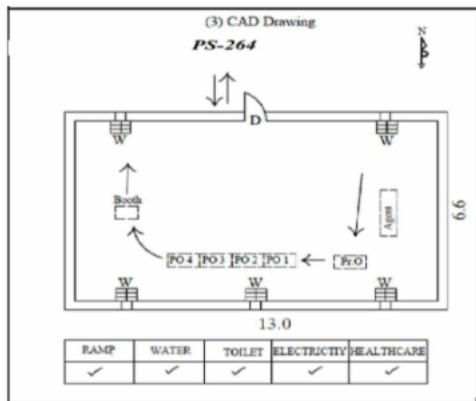

வாக்காளர் பதிவு அலுவலரின்  
கையொப்பம்

Nazri Naksha

Google Map View

Polling Station Building Front View

Polling Station Front View

Cad View

Key MAP View

|  |                                  |   |                                  |   |                                  |
|--|----------------------------------|---|----------------------------------|---|----------------------------------|
| 1<br>பெயர் : மங்கம்மாள் -<br>கணவர் பெயர்: பெருமாள் -<br>வீட்டு எண் : 1<br>வயது : 77 பாலினம் : பெண்         | GQP1270271<br>Photo is available | 2<br>பெயர் : ராஜம்மாள்<br>கணவர் பெயர்: குமாரசாமி<br>வீட்டு எண் : 1<br>வயது : 70 பாலினம் : பெண்                    | TRN1883917<br>Photo is available | 3<br>பெயர் : ராமசாமி -<br>தந்தையின் பெயர்: மகாலிங்கம் -<br>வீட்டு எண் : 1<br>வயது : 62 பாலினம் : ஆண்  | TRN0564757<br>Photo is available |
| 4<br>பெயர் : சக்திவேல்<br>தந்தையின் பெயர்: கருப்பன்<br>வீட்டு எண் : 1<br>வயது : 54 பாலினம் : ஆண்           | TRN0904227<br>Photo is available | 5<br>பெயர் : செந்தில் குமார்<br>தாயின் பெயர்: மாணிக்கம் பிள்ளை<br>வீட்டு எண் : 1<br>வயது : 53 பாலினம் : பெண்      | TRN1883487<br>Photo is available | 6<br>பெயர் : பஞ்சவர்ணம்<br>கணவர் பெயர்: முருகேசன்<br>வீட்டு எண் : 001<br>வயது : 52 பாலினம் : பெண்     | TRN1889559<br>Photo is available |
| 7<br>பெயர் : அம்சவேணி -<br>கணவர் பெயர்: ராமசாமி -<br>வீட்டு எண் : 1<br>வயது : 52 பாலினம் : பெண்            | TRN0564716<br>Photo is available | 8<br>பெயர் : ஜெயா கிருஷ்ணன்<br>தந்தையின் பெயர்: மாணிக்கம்<br>பிள்ளை<br>வீட்டு எண் : 1<br>வயது : 51 பாலினம் : பெண் | TRN1883958<br>Photo is available | 9<br>பெயர் : வென்னிலா<br>கணவர் பெயர்: சக்திவேல்<br>வீட்டு எண் : 1<br>வயது : 48 பாலினம் : பெண்         | TRN0904235<br>Photo is available |
| 10<br>பெயர் : கண்ணன்<br>தந்தையின் பெயர்: விஜய குணாலன்<br>வீட்டு எண் : 001<br>வயது : 48 பாலினம் : ஆண்       | TRN1889161<br>Photo is available | 11<br>பெயர் : பத்மாவதி<br>கணவர் பெயர்: செந்தில் குமார்<br>வீட்டு எண் : 1<br>வயது : 42 பாலினம் : பெண்              | TRN1883453<br>Photo is available | 12<br>பெயர் : சுந்தரி<br>கணவர் பெயர்: கண்ணன்<br>வீட்டு எண் : 001<br>வயது : 39 பாலினம் : பெண்          | TRN1889120<br>Photo is available |
| 13<br>பெயர் : கவிதா -<br>கணவர் பெயர்: முனியப்பன் -<br>வீட்டு எண் : 1<br>வயது : 37 பாலினம் : பெண்           | TRN0817247<br>Photo is available | 14<br>பெயர் : சிவராஜ் -<br>தந்தையின் பெயர்: பாலசுப்பிரமணி -<br>வீட்டு எண் : 1<br>வயது : 36 பாலினம் : ஆண்          | TRN0689737<br>Photo is available | 15<br>பெயர் : கோகிலாவாணி<br>கணவர் பெயர்: வெங்கிடுசாமி<br>வீட்டு எண் : 1<br>வயது : 35 பாலினம் : பெண்   | TRN0915694<br>Photo is available |
| 16<br>பெயர் : கொச்சையா<br>கணவர் பெயர்: ரெங்கசாமி<br>வீட்டு எண் : 1<br>வயது : 33 பாலினம் : பெண்             | TRN0904243<br>Photo is available | 17<br>பெயர் : கருப்புச்சாமி -<br>தந்தையின் பெயர்: ராமசாமி -<br>வீட்டு எண் : 1<br>வயது : 33 பாலினம் : ஆண்          | TRN0564732<br>Photo is available | 18<br>பெயர் : திருப்பதி<br>தந்தையின் பெயர்: முருகேசன்<br>வீட்டு எண் : 001<br>வயது : 32 பாலினம் : ஆண்  | TRN1889310<br>Photo is available |
| 19<br>பெயர் : முருகானந்தம் -<br>தந்தையின் பெயர்: கிருஷ்ணன் -<br>வீட்டு எண் : 1<br>வயது : 31 பாலினம் : ஆண்  | TRN0642041<br>Photo is available | 20<br>பெயர் : ரேகா<br>கணவர் பெயர்: மகுடஸ்வரன்<br>வீட்டு எண் : 001<br>வயது : 31 பாலினம் : பெண்                     | TRN1888981<br>Photo is available | 21<br>பெயர் : மகுடஸ்வரன்<br>தந்தையின் பெயர்: முருகேசன்<br>வீட்டு எண் : 001<br>வயது : 31 பாலினம் : ஆண் | TRN1888980<br>Photo is available |
| 22<br>பெயர் : தர்ஷனா<br>தந்தையின் பெயர்: மல்லசீலன்<br>வீட்டு எண் : 1<br>வயது : 30 பாலினம் : ஆண்            | TRN0904185<br>Photo is available | 23<br>பெயர் : சிவக்குமார்<br>தந்தையின் பெயர்: காளிமுத்து<br>வீட்டு எண் : 1<br>வயது : 30 பாலினம் : ஆண்             | TRN1943380<br>Photo is available | 24<br>பெயர் : ரேவதி<br>கணவர் பெயர்: மகேந்திரன்<br>வீட்டு எண் : 001<br>வயது : 29 பாலினம் : பெண்        | TRN1889419<br>Photo is available |
| 25<br>பெயர் : கனகவள்ளி<br>கணவர் பெயர்: சக்திவேல் முருகன்<br>வீட்டு எண் : 001<br>வயது : 29 பாலினம் : பெண்   | TRN1889047<br>Photo is available | 26<br>பெயர் : மகேந்திரன்<br>தந்தையின் பெயர்: சக்திவேல்<br>வீட்டு எண் : 1<br>வயது : 28 பாலினம் : ஆண்               | TRN0915678<br>Photo is available | 27<br>பெயர் : விஜய் -<br>தந்தையின் பெயர்: ஆறுமுகம் -<br>வீட்டு எண் : 1<br>வயது : 27 பாலினம் : ஆண்     | TRN0881979<br>Photo is available |
| 28<br>பெயர் : சந்தோஷ் குமார்<br>தந்தையின் பெயர்: ராஜ்குமார்<br>வீட்டு எண் : 001<br>வயது : 27 பாலினம் : ஆண் | TRN1889500<br>Photo is available | 29<br>பெயர் : சத்யா<br>கணவர் பெயர்: சக்திவேல்<br>வீட்டு எண் : 1<br>வயது : 27 பாலினம் : பெண்                       | TRN1944198<br>Photo is available | 30<br>பெயர் : சந்தோஷ்<br>தந்தையின் பெயர்: சுவாமிநாதன்<br>வீட்டு எண் : 1<br>வயது : 26 பாலினம் : ஆண்    | TRN0904169<br>Photo is available |