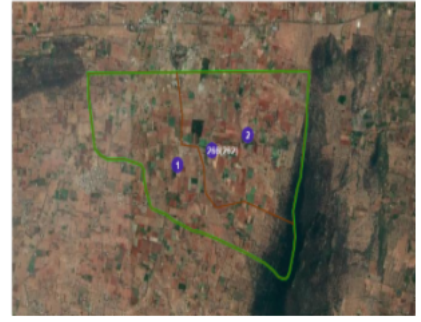

3. வாக்குச் சாவடியின் விவரங்கள்

வாக்குச் சாவடியின் எண் மற்றும் பெயர் : 299 - ஊராட்சிஒன்றிய தொடக்கப்பள்ளி தெற்கு கட்டிடம் வடக்கு பார்த்த காளாஞ்சிபட்டி-624619 வாக்குச் சாவடியின் முகவரி : ஊராட்சி ஒன்றிய தொடக்கப் பள்ளி, காளாஞ்சிபட்டி-624619	வாக்குச் சாவடியின் வகைப்பாடு (ஆண்/பெண்/பொது)	பொது
	துணை வாக்குச் சாவடிகளின் எண்ணிக்கை :	0

4. வாக்காளர்களின் எண்ணிக்கை

தொடங்கும் வரிசை எண்	முடியும் வரிசை எண்.	நிகர வாக்காளர்களின் எண்ணிக்கை			
		ஆண்	பெண்	மூன்றாம் பாலினம்	மொத்தம்
1	523	254	269	0	523

கையொப்பம்

Nazri Naksha

Google Map View

Polling Station Building Front View