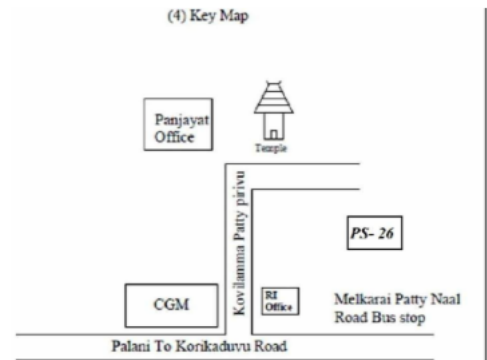

**Polling Station Building Front View**

**Polling Station Front View**

**Cad View**

**Key MAP View**

சட்டமன்றத் தொகுதியின் எண் மற்றும் பெயர் : 128-ஓட்டன்சத்திரம் மற்றும் பெயர் 1-கோவிலம்மாபட்டி (வ.கி) மற்றும் (உ), கோவிலம்மாபட்டி பிளாக்எண் 1. வா 1.