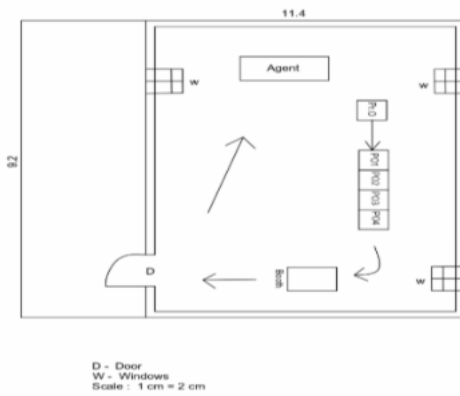

வாக்காளர் பதிவு அலுவலரின்  
கையொப்பம்

Nazri Naksha

Google Map View

Polling Station Building Front View

Polling Station Front View

Cad View

Key MAP View

|    |            |   |                    |      |            |  |                    |    |            |   |                    |
|----|------------|---|--------------------|------|------------|--|--------------------|----|------------|---|--------------------|
| 1  | TRN2117570 | பெயர் : ராஜசேகரன்<br>தந்தையின் பெயர்: சதாசிவம்<br>வீட்டு எண் : 0<br>வயது : 41 பாலினம் : ஆண்                               | Photo is available | 2    | TRN1802115 | பெயர் : வேலம்மாள்<br>கணவர் பெயர்: அய்யாவு<br>வீட்டு எண் : 1<br>வயது : 70 பாலினம் : பெண்                  | Photo is available | 3  | TRN1838044 | பெயர் : கலையரசன்<br>தந்தையின் பெயர்: பொன்னுசாமி<br>வீட்டு எண் : 1<br>வயது : 55 பாலினம் : ஆண்        | Photo is available |
| 4  | TRN1780147 | பெயர் : தமிழ் செல்வி<br>கணவர் பெயர்: அய்யனார் -<br>வீட்டு எண் : 1<br>வயது : 51 பாலினம் : பெண்                             | Photo is available | 5    | TRN1802172 | பெயர் : வெங்கடேஸ்வரி<br>கணவர் பெயர்: கலை அரசன்<br>வீட்டு எண் : 1<br>வயது : 44 பாலினம் : பெண்             | Photo is available | 6  | TRN0770511 | பெயர் : முருகசன் -<br>தந்தையின் பெயர்: சுப்பிரமணியன் -<br>வீட்டு எண் : 1<br>வயது : 42 பாலினம் : ஆண் | Photo is available |
| 7  | TRN0817395 | பெயர் : சித்ரா -<br>கணவர் பெயர்: தெண்டபாணி -<br>வீட்டு எண் : 1<br>வயது : 41 பாலினம் : பெண்                                | Photo is available | 8    | TRN1942259 | பெயர் : மகேஸ்வரன்<br>தந்தையின் பெயர்: திருமலைசாமி<br>வீட்டு எண் : 1<br>வயது : 40 பாலினம் : ஆண்           | Photo is available | 9  | TRN0770396 | பெயர் : வெண்ணிலா -<br>தந்தையின் பெயர்: கிருஸ்ணன் -<br>வீட்டு எண் : 1<br>வயது : 38 பாலினம் : ஆண்     | Photo is available |
| 10 | TRN0817387 | பெயர் : ராமலட்சுமி -<br>கணவர் பெயர்: செல்லமுத்து -<br>வீட்டு எண் : 1<br>வயது : 37 பாலினம் : பெண்                          | Photo is available | 11   | TRN0727552 | பெயர் : பிரியா -<br>தந்தையின் பெயர்: சேரஸ் -<br>வீட்டு எண் : 1<br>வயது : 33 பாலினம் : ஆண்                | Photo is available | 12 | TRN0770453 | பெயர் : நந்தினி -<br>கணவர் பெயர்: ஜெயபால்<br>வீட்டு எண் : 1<br>வயது : 32 பாலினம் : பெண்             | Photo is available |
| 13 | TRN0770479 | பெயர் : நாகராஜ் -<br>தந்தையின் பெயர்: தண்டபாணி -<br>வீட்டு எண் : 1<br>வயது : 30 பாலினம் : ஆண்                             | Photo is available | 14   | TRN0770446 | பெயர் : சத்தியா -<br>தந்தையின் பெயர்: முனியப்பன் -<br>வீட்டு எண் : 1<br>வயது : 30 பாலினம் : ஆண்          | Photo is available | 15 | TRN0727578 | பெயர் : கௌரி -<br>தந்தையின் பெயர்: ஈஸ்வரன் -<br>வீட்டு எண் : 1<br>வயது : 30 பாலினம் : பெண்          | Photo is available |
| 16 | TRN0770404 | பெயர் : மணிப்பரியா -<br>தந்தையின் பெயர்: திருமலைச்சாமி -<br>வீட்டு எண் : 1<br>வயது : 29 பாலினம் : ஆண்                     | Photo is available | 17   | TRN0770529 | பெயர் : கருப்புச்சாமி -<br>தந்தையின் பெயர்: சங்கர் -<br>வீட்டு எண் : 1<br>வயது : 29 பாலினம் : ஆண்        | Photo is available | 18 | TRN0817379 | பெயர் : மணிமேகலை -<br>கணவர் பெயர்: மாயவன் -<br>வீட்டு எண் : 1<br>வயது : 29 பாலினம் : பெண்           | Photo is available |
| 19 | TRN0817361 | பெயர் : முருகதிலகம் -<br>கணவர் பெயர்: ராஜா -<br>வீட்டு எண் : 1<br>வயது : 28 பாலினம் : பெண்                                | Photo is available | S 20 | TRN0770388 | பெயர் : சுகப்பிரியா -<br>தந்தையின் பெயர்: கனகராஜ் -<br>வீட்டு எண் : 1<br>வயது : 28 பாலினம் : ஆண்         | Photo is available | 21 | TRN0770438 | பெயர் : பெல்சியா -<br>தந்தையின் பெயர்: பிலிப் -<br>வீட்டு எண் : 1<br>வயது : 28 பாலினம் : ஆண்        | Photo is available |
| 22 | TRN0727560 | பெயர் : கௌசல்யா -<br>தந்தையின் பெயர்: பழனிச்சாமி -<br>வீட்டு எண் : 1<br>வயது : 28 பாலினம் : ஆண்                           | Photo is available | 23   | TRN0882217 | பெயர் : தாரணி -<br>கணவர் பெயர்: மதியழகன் -<br>வீட்டு எண் : 1<br>வயது : 27 பாலினம் : பெண்                 | Photo is available | 24 | TRN1997642 | பெயர் : கீர்த்திகா<br>தந்தையின் பெயர்: சக்திவேல்<br>வீட்டு எண் : 1<br>வயது : 23 பாலினம் : பெண்      | Photo is available |
| 25 | TRN2139236 | பெயர் : அந்தோணி இம்மாள்சல்<br>ஏஞ்சல்<br>தந்தையின் பெயர்: அந்தோணி<br>சார்லஸ்<br>வீட்டு எண் : 1<br>வயது : 20 பாலினம் : பெண் | Photo is available | 26   | TRN2189199 | பெயர் : தேவதர்ஷினி து<br>தந்தையின் பெயர்: துரைசாமி<br>வீட்டு எண் : 1<br>வயது : 19 பாலினம் : பெண்         | Photo is available | 27 | TRN1802156 | பெயர் : கௌசல்யா<br>கணவர் பெயர்: யுவராஜ்<br>வீட்டு எண் : 1/2<br>வயது : 29 பாலினம் : பெண்             | Photo is available |
| 28 | TRN0961961 | பெயர் : சாரதா<br>தந்தையின் பெயர்: பாலன்<br>வீட்டு எண் : 1/3<br>வயது : 30 பாலினம் : பெண்                                   | Photo is available | 29   | TRN2080596 | பெயர் : மரியபிரின்ஸ் பெர்நத்த<br>தந்தையின் பெயர்: கனகராஜ்<br>வீட்டு எண் : 1/3<br>வயது : 21 பாலினம் : ஆண் | Photo is available | 30 | GQP2215234 | பெயர் : அங்கம்மாள் -<br>கணவர் பெயர்: வேலன் -<br>வீட்டு எண் : 1-4<br>வயது : 64 பாலினம் : பெண்        | Photo is available |