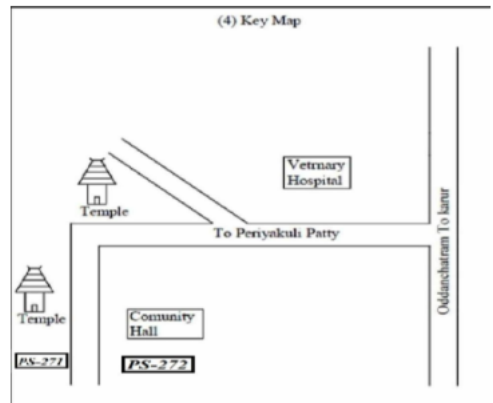

வாக்காளர் பதிவு அலுவலரின்  
கையொப்பம்

Nazri Naksha

Google Map View

Polling Station Building Front View

Polling Station Front View

Cad View

Key MAP View

|    |            |   |                    |      |            |  |                    |    |            |   |                    |
|----|------------|---|--------------------|------|------------|--|--------------------|----|------------|---|--------------------|
| 1  | TRN2117570 | பெயர் : ராஜசேகரன்<br>தந்தையின் பெயர்: சதாசிவம்<br>வீட்டு எண் : 0<br>வயது : 41 பாலினம் : ஆண்                               | Photo is available | 2    | TRN1802115 | பெயர் : வேலம்மாள்<br>கணவர் பெயர்: அய்யாவு<br>வீட்டு எண் : 1<br>வயது : 70 பாலினம் : பெண்                  | Photo is available | 3  | TRN1838044 | பெயர் : கலையரசன்<br>தந்தையின் பெயர்: பொன்னுசாமி<br>வீட்டு எண் : 1<br>வயது : 55 பாலினம் : ஆண்        | Photo is available |
| 4  | TRN1780147 | பெயர் : தமிழ் செல்வி<br>கணவர் பெயர்: அய்யனார் -<br>வீட்டு எண் : 1<br>வயது : 51 பாலினம் : பெண்                             | Photo is available | 5    | TRN1802172 | பெயர் : வெங்கடேஸ்வரி<br>கணவர் பெயர்: கலை அரசன்<br>வீட்டு எண் : 1<br>வயது : 44 பாலினம் : பெண்             | Photo is available | 6  | TRN0770511 | பெயர் : முருகசன் -<br>தந்தையின் பெயர்: சுப்பிரமணியன் -<br>வீட்டு எண் : 1<br>வயது : 42 பாலினம் : ஆண் | Photo is available |
| 7  | TRN0817395 | பெயர் : சித்ரா -<br>கணவர் பெயர்: தெண்டபாணி -<br>வீட்டு எண் : 1<br>வயது : 41 பாலினம் : பெண்                                | Photo is available | 8    | TRN1942259 | பெயர் : மகேஸ்வரன்<br>தந்தையின் பெயர்: திருமலைசாமி<br>வீட்டு எண் : 1<br>வயது : 40 பாலினம் : ஆண்           | Photo is available | 9  | TRN0770396 | பெயர் : வெண்ணிலா -<br>தந்தையின் பெயர்: கிருஸ்ணன் -<br>வீட்டு எண் : 1<br>வயது : 38 பாலினம் : ஆண்     | Photo is available |
| 10 | TRN0817387 | பெயர் : ராமலட்சுமி -<br>கணவர் பெயர்: செல்லமுத்து -<br>வீட்டு எண் : 1<br>வயது : 37 பாலினம் : பெண்                          | Photo is available | 11   | TRN0727552 | பெயர் : பிரியா -<br>தந்தையின் பெயர்: சேரஸ் -<br>வீட்டு எண் : 1<br>வயது : 33 பாலினம் : ஆண்                | Photo is available | 12 | TRN0770453 | பெயர் : நந்தினி -<br>கணவர் பெயர்: ஜெயபால்<br>வீட்டு எண் : 1<br>வயது : 32 பாலினம் : பெண்             | Photo is available |
| 13 | TRN0770479 | பெயர் : நாகராஜ் -<br>தந்தையின் பெயர்: தண்டபாணி -<br>வீட்டு எண் : 1<br>வயது : 30 பாலினம் : ஆண்                             | Photo is available | 14   | TRN0770446 | பெயர் : சத்தியா -<br>தந்தையின் பெயர்: முனியப்பன் -<br>வீட்டு எண் : 1<br>வயது : 30 பாலினம் : ஆண்          | Photo is available | 15 | TRN0727578 | பெயர் : கௌரி -<br>தந்தையின் பெயர்: ஈஸ்வரன் -<br>வீட்டு எண் : 1<br>வயது : 30 பாலினம் : பெண்          | Photo is available |
| 16 | TRN0770404 | பெயர் : மணிப்பரியா -<br>தந்தையின் பெயர்: திருமலைச்சாமி -<br>வீட்டு எண் : 1<br>வயது : 29 பாலினம் : ஆண்                     | Photo is available | 17   | TRN0770529 | பெயர் : கருப்புச்சாமி -<br>தந்தையின் பெயர்: சங்கர் -<br>வீட்டு எண் : 1<br>வயது : 29 பாலினம் : ஆண்        | Photo is available | 18 | TRN0817379 | பெயர் : மணிமேகலை -<br>கணவர் பெயர்: மாயவன் -<br>வீட்டு எண் : 1<br>வயது : 29 பாலினம் : பெண்           | Photo is available |
| 19 | TRN0817361 | பெயர் : முருகதிலகம் -<br>கணவர் பெயர்: ராஜா -<br>வீட்டு எண் : 1<br>வயது : 28 பாலினம் : பெண்                                | Photo is available | S 20 | TRN0770388 | பெயர் : சுகப்பிரியா -<br>தந்தையின் பெயர்: கனகராஜ் -<br>வீட்டு எண் : 1<br>வயது : 28 பாலினம் : ஆண்         | Photo is available | 21 | TRN0770438 | பெயர் : பெல்சியா -<br>தந்தையின் பெயர்: பிலிப் -<br>வீட்டு எண் : 1<br>வயது : 28 பாலினம் : ஆண்        | Photo is available |
| 22 | TRN0727560 | பெயர் : கௌசல்யா -<br>தந்தையின் பெயர்: பழனிச்சாமி -<br>வீட்டு எண் : 1<br>வயது : 28 பாலினம் : ஆண்                           | Photo is available | 23   | TRN0882217 | பெயர் : தாரணி -<br>கணவர் பெயர்: மதியழகன் -<br>வீட்டு எண் : 1<br>வயது : 27 பாலினம் : பெண்                 | Photo is available | 24 | TRN1997642 | பெயர் : கீர்த்திகா<br>தந்தையின் பெயர்: சக்திவேல்<br>வீட்டு எண் : 1<br>வயது : 23 பாலினம் : பெண்      | Photo is available |
| 25 | TRN2139236 | பெயர் : அந்தோணி இம்மாள்சல்<br>ஏஞ்சல்<br>தந்தையின் பெயர்: அந்தோணி<br>சார்லஸ்<br>வீட்டு எண் : 1<br>வயது : 20 பாலினம் : பெண் | Photo is available | 26   | TRN2189199 | பெயர் : தேவதர்ஷினி து<br>தந்தையின் பெயர்: துரைசாமி<br>வீட்டு எண் : 1<br>வயது : 19 பாலினம் : பெண்         | Photo is available | 27 | TRN1802156 | பெயர் : கௌசல்யா<br>கணவர் பெயர்: யுவராஜ்<br>வீட்டு எண் : 1/2<br>வயது : 29 பாலினம் : பெண்             | Photo is available |
| 28 | TRN0961961 | பெயர் : சாரதா<br>தந்தையின் பெயர்: பாலன்<br>வீட்டு எண் : 1/3<br>வயது : 30 பாலினம் : பெண்                                   | Photo is available | 29   | TRN2080596 | பெயர் : மரியபிரின்ஸ் பெர்நத்த<br>தந்தையின் பெயர்: கனகராஜ்<br>வீட்டு எண் : 1/3<br>வயது : 21 பாலினம் : ஆண் | Photo is available | 30 | GQP2215234 | பெயர் : அங்கம்மாள் -<br>கணவர் பெயர்: வேலன் -<br>வீட்டு எண் : 1-4<br>வயது : 64 பாலினம் : பெண்        | Photo is available |