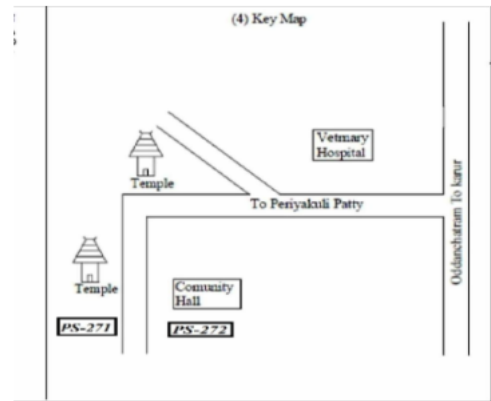

Google Map View

Polling Station Building Front View

Polling Station Front View

Cad View

Key MAP View

1	TRN0867853	பெயர் : ஆராயம்மாள் - கணவர் பெயர்: தங்கவேல் - வீட்டு எண் : 1 வயது : 83 பாலினம் : பெண்	Photo is available	2	TRN1921386	பெயர் : தங்கவேல் தந்தையின் பெயர்: குப்புச்சாமி வீட்டு எண் : 1 வயது : 74 பாலினம் : ஆண்	Photo is available	3	TRN1921618	பெயர் : செல்லம்மாள் கணவர் பெயர்: தங்கவேல் வீட்டு எண் : 1 வயது : 72 பாலினம் : பெண்	Photo is available
4	TRN0867846	பெயர் : பழனியம்மாள் - கணவர் பெயர்: குப்பணன் - வீட்டு எண் : 1 வயது : 70 பாலினம் : பெண்	Photo is available	5	TRN0867796	பெயர் : சடையப்பன் - தந்தையின் பெயர்: கருப்பணகவுண்டர் - வீட்டு எண் : 1 வயது : 62 பாலினம் : ஆண்	Photo is available	6	TRN1798966	பெயர் : ராணி கணவர் பெயர்: தண்டபாணி வீட்டு எண் : 1 வயது : 61 பாலினம் : பெண்	Photo is available
7	TRN0867812	பெயர் : பொன்னாத்தாள் - கணவர் பெயர்: கந்தசாமி - வீட்டு எண் : 1 வயது : 59 பாலினம் : பெண்	Photo is available	8	TRN0945451	பெயர் : சந்திரா கணவர் பெயர்: குணசேகர் வீட்டு எண் : 1 வயது : 53 பாலினம் : பெண்	Photo is available	9	TRN0867788	பெயர் : வனிதாமணி - கணவர் பெயர்: சரவணக்குமார் - வீட்டு எண் : 1 வயது : 40 பாலினம் : பெண்	Photo is available
10	TRN1984426	பெயர் : செல்வராஜ் தந்தையின் பெயர்: சுப்பிரமணி வீட்டு எண் : 1 வயது : 35 பாலினம் : ஆண்	Photo is available	11	TRN0867838	பெயர் : வினோத் குமார் - தந்தையின் பெயர்: முத்துச்சாமி - வீட்டு எண் : 1 வயது : 32 பாலினம் : ஆண்	Photo is available	12	TRN1984376	பெயர் : சரண்யா கணவர் பெயர்: சதீஸ்குமார் வீட்டு எண் : 1 வயது : 31 பாலினம் : பெண்	Photo is available
13	TRN0907782	பெயர் : அருண் தந்தையின் பெயர்: பெரியசாமி வீட்டு எண் : 1 வயது : 26 பாலினம் : ஆண்	Photo is available	14	TRN1921741	பெயர் : காவியா தந்தையின் பெயர்: சக்திவேல் வீட்டு எண் : 1 வயது : 26 பாலினம் : பெண்	Photo is available	15	TRN1921659	பெயர் : ரஞ்சனா தந்தையின் பெயர்: முருகேசன் வீட்டு எண் : 1 வயது : 23 பாலினம் : பெண்	Photo is available
16	TRN1997659	பெயர் : ரதிதேவி தந்தையின் பெயர்: மகேஸ்வரி வீட்டு எண் : 1 வயது : 22 பாலினம் : பெண்	Photo is available	17	TRN0610790	பெயர் : தீபன் சக்கரவர்த்தி - தந்தையின் பெயர்: தண்டபாணி - வீட்டு எண் : 1-25a வயது : 35 பாலினம் : ஆண்	Photo is available	18	TRN0610782	பெயர் : தமிழ்செல்வி - கணவர் பெயர்: தண்டபாணி - வீட்டு எண் : 1-25-a வயது : 55 பாலினம் : பெண்	Photo is available
19	TRN1783232	பெயர் : மாரியம்மாள் - கணவர் பெயர்: கந்தசாமி - வீட்டு எண் : 1-36 வயது : 62 பாலினம் : பெண்	Photo is available	20	TRN0104216	பெயர் : மயில்சாமி - தந்தையின் பெயர்: வேம்பணன் - வீட்டு எண் : 1-78 வயது : 67 பாலினம் : ஆண்	Photo is available	21	TRN0104208	பெயர் : ராஜேஸ்வரி - கணவர் பெயர்: மயில்சாமி - வீட்டு எண் : 1-78 வயது : 41 பாலினம் : பெண்	Photo is available
22	TRN0903450	பெயர் : ருத்ரன் தந்தையின் பெயர்: சக்திவேல் வீட்டு எண் : 1-164 வயது : 27 பாலினம் : ஆண்	Photo is available	23	TRN0410159	பெயர் : சிவசெல்வி - தந்தையின் பெயர்: பெருமாள் - வீட்டு எண் : 1-180A வயது : 35 பாலினம் : பெண்	Photo is available	24	TRN0410167	பெயர் : கலைச்செல்வி - தந்தையின் பெயர்: பெருமாள் - வீட்டு எண் : 1-180A வயது : 34 பாலினம் : பெண்	Photo is available
25	TRN0294355	பெயர் : பழனிச்சாமி - தந்தையின் பெயர்: ஆண்டியா பிள்ளை வீட்டு எண் : 1-275 வயது : 71 பாலினம் : ஆண்	Photo is available	26	TRN0294363	பெயர் : நாகவள்ளி - கணவர் பெயர்: பழனிச்சாமி - வீட்டு எண் : 1-275 வயது : 58 பாலினம் : பெண்	Photo is available	27	TRN0294371	பெயர் : ருத்ரவிக்கனேஷ்வரன் - தந்தையின் பெயர்: பழனிச்சாமி - வீட்டு எண் : 1/275 வயது : 36 பாலினம் : ஆண்	Photo is available
28	TRN0643189	பெயர் : செல்லம்மாள் - கணவர் பெயர்: சண்முகவேல் - வீட்டு எண் : 1E வயது : 76 பாலினம் : பெண்	Photo is available	29	TRN0610816	பெயர் : சின்னம்மாள் - கணவர் பெயர்: நாச்சிமுத்து - வீட்டு எண் : 1e வயது : 71 பாலினம் : பெண்	Photo is available	30	TRN0610824	பெயர் : பழனியம்மாள் - கணவர் பெயர்: பழனியப்பன் - வீட்டு எண் : 1e வயது : 69 பாலினம் : பெண்	Photo is available