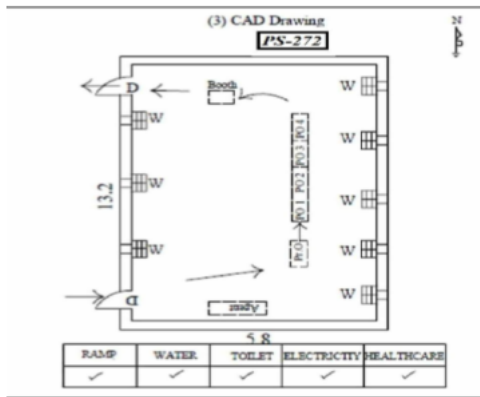

Google Map View

Polling Station Building Front View

Polling Station Front View

Cad View

Key MAP View

1	TRN0867853	பெயர் : ஆராயம்மாள் - கணவர் பெயர்: தங்கவேல் - வீட்டு எண் : 1 வயது : 83 பாலினம் : பெண்	Photo is available	2	TRN1921386	பெயர் : தங்கவேல் தந்தையின் பெயர்: குப்புச்சாமி வீட்டு எண் : 1 வயது : 74 பாலினம் : ஆண்	Photo is available	3	TRN1921618	பெயர் : செல்லம்மாள் கணவர் பெயர்: தங்கவேல் வீட்டு எண் : 1 வயது : 72 பாலினம் : பெண்	Photo is available
4	TRN0867846	பெயர் : பழனியம்மாள் - கணவர் பெயர்: குப்பணன் - வீட்டு எண் : 1 வயது : 70 பாலினம் : பெண்	Photo is available	5	TRN0867796	பெயர் : சடையப்பன் - தந்தையின் பெயர்: கருப்பணகவுண்டர் - வீட்டு எண் : 1 வயது : 62 பாலினம் : ஆண்	Photo is available	6	TRN1798966	பெயர் : ராணி கணவர் பெயர்: தண்டபாணி வீட்டு எண் : 1 வயது : 61 பாலினம் : பெண்	Photo is available
7	TRN0867812	பெயர் : பொன்னாத்தாள் - கணவர் பெயர்: கந்தசாமி - வீட்டு எண் : 1 வயது : 59 பாலினம் : பெண்	Photo is available	8	TRN0945451	பெயர் : சந்திரா கணவர் பெயர்: குணசேகர் வீட்டு எண் : 1 வயது : 53 பாலினம் : பெண்	Photo is available	9	TRN0867788	பெயர் : வனிதாமணி - கணவர் பெயர்: சரவணக்குமார் - வீட்டு எண் : 1 வயது : 40 பாலினம் : பெண்	Photo is available
10	TRN1984426	பெயர் : செல்வராஜ் தந்தையின் பெயர்: சுப்பிரமணி வீட்டு எண் : 1 வயது : 35 பாலினம் : ஆண்	Photo is available	11	TRN0867838	பெயர் : வினோத் குமார் - தந்தையின் பெயர்: முத்துச்சாமி - வீட்டு எண் : 1 வயது : 32 பாலினம் : ஆண்	Photo is available	12	TRN1984376	பெயர் : சரண்யா கணவர் பெயர்: சதீஸ்குமார் வீட்டு எண் : 1 வயது : 31 பாலினம் : பெண்	Photo is available
13	TRN0907782	பெயர் : அருண் தந்தையின் பெயர்: பெரியசாமி வீட்டு எண் : 1 வயது : 26 பாலினம் : ஆண்	Photo is available	14	TRN1921741	பெயர் : காவியா தந்தையின் பெயர்: சக்திவேல் வீட்டு எண் : 1 வயது : 26 பாலினம் : பெண்	Photo is available	15	TRN1921659	பெயர் : ரஞ்சனா தந்தையின் பெயர்: முருகேசன் வீட்டு எண் : 1 வயது : 23 பாலினம் : பெண்	Photo is available
16	TRN1997659	பெயர் : ரதிதேவி தந்தையின் பெயர்: மகேஸ்வரி வீட்டு எண் : 1 வயது : 22 பாலினம் : பெண்	Photo is available	17	TRN0610790	பெயர் : தீபன் சக்கரவர்த்தி - தந்தையின் பெயர்: தண்டபாணி - வீட்டு எண் : 1-25a வயது : 35 பாலினம் : ஆண்	Photo is available	18	TRN0610782	பெயர் : தமிழ்செல்வி - கணவர் பெயர்: தண்டபாணி - வீட்டு எண் : 1-25-a வயது : 55 பாலினம் : பெண்	Photo is available
19	TRN1783232	பெயர் : மாரியம்மாள் - கணவர் பெயர்: கந்தசாமி - வீட்டு எண் : 1-36 வயது : 62 பாலினம் : பெண்	Photo is available	20	TRN0104216	பெயர் : மயில்சாமி - தந்தையின் பெயர்: வேம்பணன் - வீட்டு எண் : 1-78 வயது : 67 பாலினம் : ஆண்	Photo is available	21	TRN0104208	பெயர் : ராஜேஸ்வரி - கணவர் பெயர்: மயில்சாமி - வீட்டு எண் : 1-78 வயது : 41 பாலினம் : பெண்	Photo is available
22	TRN0903450	பெயர் : ருத்ரன் தந்தையின் பெயர்: சக்திவேல் வீட்டு எண் : 1-164 வயது : 27 பாலினம் : ஆண்	Photo is available	23	TRN0410159	பெயர் : சிவசெல்வி - தந்தையின் பெயர்: பெருமாள் - வீட்டு எண் : 1-180A வயது : 35 பாலினம் : பெண்	Photo is available	24	TRN0410167	பெயர் : கலைச்செல்வி - தந்தையின் பெயர்: பெருமாள் - வீட்டு எண் : 1-180A வயது : 34 பாலினம் : பெண்	Photo is available
25	TRN0294355	பெயர் : பழனிச்சாமி - தந்தையின் பெயர்: ஆண்டியா பிள்ளை வீட்டு எண் : 1-275 வயது : 71 பாலினம் : ஆண்	Photo is available	26	TRN0294363	பெயர் : நாகவள்ளி - கணவர் பெயர்: பழனிச்சாமி - வீட்டு எண் : 1-275 வயது : 58 பாலினம் : பெண்	Photo is available	27	TRN0294371	பெயர் : ருத்ரவிக்கனேஷ்வரன் - தந்தையின் பெயர்: பழனிச்சாமி - வீட்டு எண் : 1/275 வயது : 36 பாலினம் : ஆண்	Photo is available
28	TRN0643189	பெயர் : செல்லம்மாள் - கணவர் பெயர்: சண்முகவேல் - வீட்டு எண் : 1E வயது : 76 பாலினம் : பெண்	Photo is available	29	TRN0610816	பெயர் : சின்னம்மாள் - கணவர் பெயர்: நாச்சிமுத்து - வீட்டு எண் : 1e வயது : 71 பாலினம் : பெண்	Photo is available	30	TRN0610824	பெயர் : பழனியம்மாள் - கணவர் பெயர்: பழனியப்பன் - வீட்டு எண் : 1e வயது : 69 பாலினம் : பெண்	Photo is available