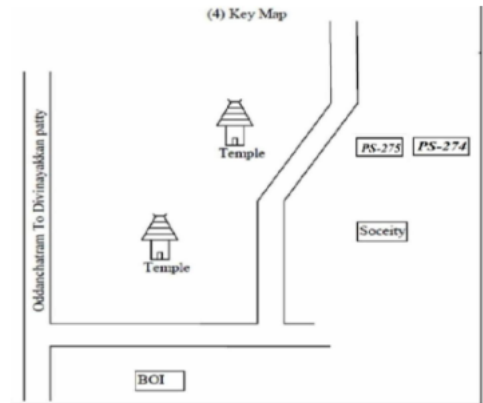

Google Map View

Polling Station Building Front View

Polling Station Front View

Cad View

Key MAP View

சட்டமன்றத் தொகுதியின் எண் மற்றும் பெயர் : 128-ஓட்டன்சத்திரம் மற்றும் பெயர் : 1-புலியூர்நத்தம் (வ.கி) மற்றும் (ஊ), ரெட்டியார் புதூர் (சின்னகுளிப்பட்டி) வார்டு 1,6,7, பிரிவு எண் மற்றும் பெயர்