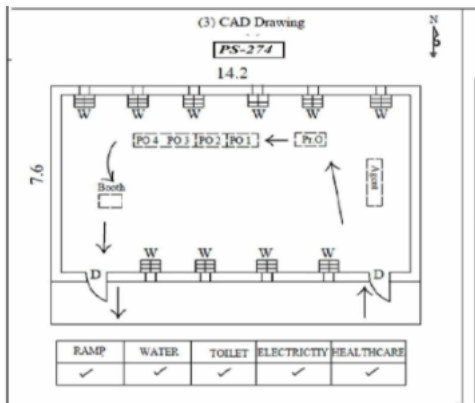

Google Map View

Polling Station Building Front View

Polling Station Front View

Cad View

Key MAP View

சட்டமன்றத் தொகுதியின் எண் மற்றும் பெயர் : 128-ஓட்டன்சத்திரம் மற்றும் பெயர் : 1-புலியூர்நத்தம் (வ.கி) மற்றும் (ஊ), ரெட்டியார் புதூர் (சின்னகுளிப்பட்டி) வார்டு 1,6,7, பிரிவு எண் மற்றும் பெயர்