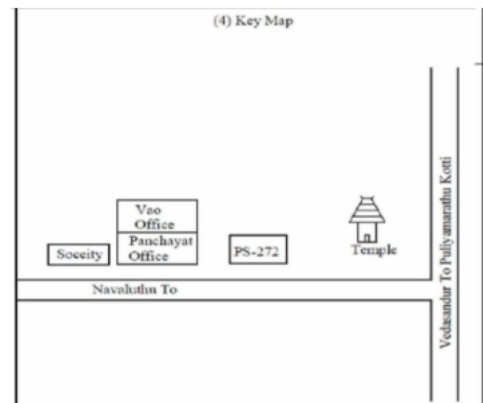

Google Map View

Polling Station Building Front View

Polling Station Front View

Cad View

Key MAP View

1 பெயர் : லட்சுமி - கணவர் பெயர்: செந்தில்முருகன் - வீட்டு எண் : 1 வயது : 92 பாலினம் : பெண் Photo is available	TRN0803858	2 பெயர் : லட்சுமி - கணவர் பெயர்: ராமசாமி - வீட்டு எண் : 1 வயது : 65 பாலினம் : பெண் Photo is available	TRN0779678	3 பெயர் : வீரம்மாள் - கணவர் பெயர்: பரமன் - வீட்டு எண் : 1 வயது : 59 பாலினம் : பெண் Photo is available	TRN0817718
4 பெயர் : செல்வன் தந்தையின் பெயர்: பெருமாள் - வீட்டு எண் : 1 வயது : 56 பாலினம் : ஆண் Photo is available	TRN0821421	5 பெயர் : மகேஸ்வரி - கணவர் பெயர்: ராஜா - வீட்டு எண் : 1 வயது : 34 பாலினம் : பெண் Photo is available	TRN0817700	6 பெயர் : தமிழ்செல்வி - கணவர் பெயர்: அருண் - வீட்டு எண் : 1 வயது : 33 பாலினம் : பெண் Photo is available	TRN0779686
7 பெயர் : தாணு ரா தந்தையின் பெயர்: ராமசாமி - வீட்டு எண் : 1 வயது : 29 பாலினம் : பெண் Photo is available	TRN0821454	8 பெயர் : புஷ்பராஜ் தந்தையின் பெயர்: பாஸ்கர் வீட்டு எண் : 1 வயது : 27 பாலினம் : ஆண் Photo is available	TRN0911073	9 பெயர் : நிரஞ்சனா தேவி தந்தையின் பெயர்: காட்டு ராஜா வீட்டு எண் : 1 வயது : 25 பாலினம் : பெண் Photo is available	TRN1951862
10 பெயர் : வளர்மதி தந்தையின் பெயர்: ராமசாமி வீட்டு எண் : 001 வயது : 24 பாலினம் : பெண் Photo is available	TRN1899293	11 பெயர் : பெருமாயி - கணவர் பெயர்: ராமன் - வீட்டு எண் : 1-1 வயது : 66 பாலினம் : பெண் Photo is available	TRN1697077	12 பெயர் : முனியம்மாள் தந்தையின் பெயர்: முருகன் வீட்டு எண் : 1/1 வயது : 24 பாலினம் : பெண் Photo is available	TRN1930452
13 பெயர் : சக்திவேல் - தந்தையின் பெயர்: ராமன் - வீட்டு எண் : 1-1-2 வயது : 50 பாலினம் : ஆண் Photo is available	TRN1697085	14 பெயர் : முருகன் - தந்தையின் பெயர்: ராமன் - வீட்டு எண் : 1-1-3 வயது : 48 பாலினம் : ஆண் Photo is available	GQP2205052	15 பெயர் : மீனாட்சி - கணவர் பெயர்: முருகன் - வீட்டு எண் : 1-1-3 வயது : 44 பாலினம் : பெண் Photo is available	GQP2205029
16 பெயர் : முத்துலட்சுமி கணவர் பெயர்: சக்திவேல் வீட்டு எண் : 1/1ஏ வயது : 45 பாலினம் : பெண் Photo is available	TRN0954560	17 பெயர் : காளிமுத்து - தந்தையின் பெயர்: பரமன் - வீட்டு எண் : 1-4 வயது : 64 பாலினம் : ஆண் Photo is available	TRN1697101	18 பெயர் : காளியம்மாள் - கணவர் பெயர்: காளிமுத்து - வீட்டு எண் : 1-4 வயது : 61 பாலினம் : பெண் Photo is available	TRN1697119
19 பெயர் : பசங்கிளி - கணவர் பெயர்: காளிமுத்து - வீட்டு எண் : 1-5 வயது : 67 பாலினம் : பெண் Photo is available	TRN1697127	20 பெயர் : வீராச்சாமி - தாயின் பெயர்: பசங்கிளி - வீட்டு எண் : 1-5 வயது : 50 பாலினம் : ஆண் Photo is available	GQP2203859	21 பெயர் : ராமன் - தந்தையின் பெயர்: பெருமாள் - வீட்டு எண் : 1-6 வயது : 82 பாலினம் : ஆண் Photo is available	TRN1697135
22 பெயர் : பழனியம்மாள் - கணவர் பெயர்: திருப்பதி - வீட்டு எண் : 1-6 வயது : 45 பாலினம் : பெண் Photo is available	GQP2203990	23 பெயர் : நாகராஜ் - தந்தையின் பெயர்: ராமன் - வீட்டு எண் : 1-6 வயது : 43 பாலினம் : ஆண் Photo is available	GQP2204204	24 பெயர் : பரமன் - தந்தையின் பெயர்: சின்னான் - வீட்டு எண் : 1-7 வயது : 61 பாலினம் : ஆண் Photo is available	TRN1697150
25 பெயர் : மகேஸ்வரி - கணவர் பெயர்: பரமன் - வீட்டு எண் : 1-7 வயது : 46 பாலினம் : பெண் Photo is available	TRN1697176	26 பெயர் : முருகேஸ்வரி தந்தையின் பெயர்: பரமன் வீட்டு எண் : 1/7 வயது : 29 பாலினம் : பெண் Photo is available	TRN1898931	27 பெயர் : சண்முகம் - தந்தையின் பெயர்: பெருமாள்மாதாரி - வீட்டு எண் : 1-8 வயது : 56 பாலினம் : ஆண் Photo is available	TRN1697184
28 பெயர் : ராசாத்தி - கணவர் பெயர்: சண்முகம் - வீட்டு எண் : 1-8 வயது : 51 பாலினம் : பெண் Photo is available	TRN1698257	29 பெயர் : திருமலைசாமி - தந்தையின் பெயர்: பெருமாள்மாதாரி - வீட்டு எண் : 1-8 வயது : 50 பாலினம் : ஆண் Photo is available	TRN1698265	30 பெயர் : விஜயலட்சுமி சீனிவாசன் தந்தையின் பெயர்: பழனிச்சாமி - வீட்டு எண் : 1-9 வயது : 45 பாலினம் : பெண் Photo is available	GQP2204469