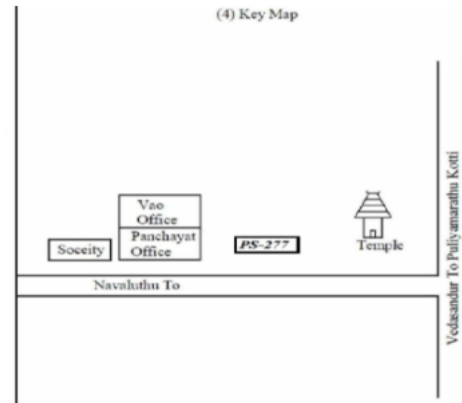

Google Map View

Polling Station Building Front View

Polling Station Front View

Cad View

Key MAP View

சட்டமன்றத் தொகுதியின் எண் மற்றும் பெயர் : 128-ஓட்டன்சத்திரம்
பிரிவு எண் மற்றும் பெயர் 1-புளியமரத்துக்கோட்டை(வ.கி) மற்றும் (ஊ), புலன் கட்டிநாயக்கனூர் வார்டு 2