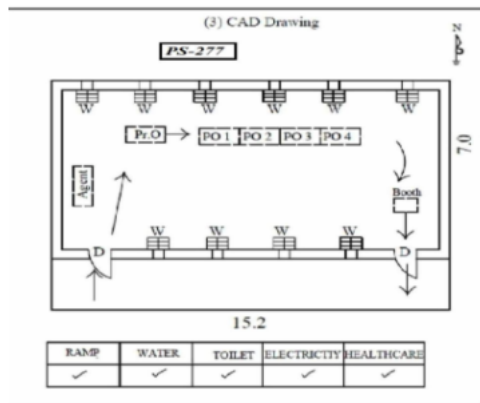

Google Map View

Polling Station Building Front View

Polling Station Front View

Cad View

Key MAP View

சட்டமன்றத் தொகுதியின் எண் மற்றும் பெயர் : 128-ஓட்டன்சத்திரம்
பிரிவு எண் மற்றும் பெயர் 1-புளியமரத்துக்கோட்டை(வ.கி) மற்றும் (ஊ), புலன் கட்டிநாயக்கனூர் வார்டு 2