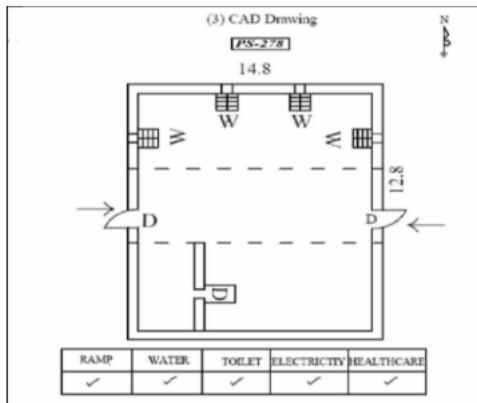

Google Map View

Polling Station Building Front View

Polling Station Front View

Cad View

Key MAP View

1	TRN0134676	பெயர் : பெரியநாயகி அ தந்தையின் பெயர்: அசோகன் வீட்டு எண் : 0 வயது : 38 பாலினம் : பெண்	Photo is available	2	TRN0869750	பெயர் : மணிகண்டன் - தந்தையின் பெயர்: முருகன் - வீட்டு எண் : 1 வயது : 48 பாலினம் : ஆண்	Photo is available	3	TRN0869685	பெயர் : ரமேஷ்குமார் - தந்தையின் பெயர்: ஆறுமுகம் - வீட்டு எண் : 1 வயது : 42 பாலினம் : ஆண்	Photo is available
4	TRN0869693	பெயர் : மாதவன் - தந்தையின் பெயர்: ஆறுமுகம் - வீட்டு எண் : 1 வயது : 40 பாலினம் : ஆண்	Photo is available	5	TRN1939354	பெயர் : நரசிம்மன் தந்தையின் பெயர்: நாராயணசாமி வீட்டு எண் : 1 வயது : 39 பாலினம் : ஆண்	Photo is available	6	TRN1942283	பெயர் : பாக்கியலட்சுமி கணவர் பெயர்: விங்கேஸ்வரன் வீட்டு எண் : 001 வயது : 31 பாலினம் : பெண்	Photo is available
7	TRN0869743	பெயர் : வெங்கடேஷ் - தந்தையின் பெயர்: முருகன் - வீட்டு எண் : 1 வயது : 29 பாலினம் : ஆண்	Photo is available	8	TRN1942085	பெயர் : யுவராஜ் தந்தையின் பெயர்: தங்கவேல் வீட்டு எண் : 001 வயது : 29 பாலினம் : ஆண்	Photo is available	9	TRN1942093	பெயர் : செல்வகுமார் தந்தையின் பெயர்: சதாசிவம் வீட்டு எண் : 001 வயது : 29 பாலினம் : ஆண்	Photo is available
10	TRN1942150	பெயர் : சரண்யா கணவர் பெயர்: முருகன் வீட்டு எண் : 001 வயது : 28 பாலினம் : பெண்	Photo is available	11	TRN1900315	பெயர் : விஜயலட்சுமி கணவர் பெயர்: மல்லீஸ்வரன் வீட்டு எண் : 001 வயது : 27 பாலினம் : பெண்	Photo is available	12	TRN1942705	பெயர் : கார்த்திகேயன் தந்தையின் பெயர்: பெரியசாமி வீட்டு எண் : 001 வயது : 26 பாலினம் : ஆண்	Photo is available
13	TRN1900216	பெயர் : ஹரிஹரன் தந்தையின் பெயர்: தங்கவேல் வீட்டு எண் : 001 வயது : 25 பாலினம் : ஆண்	Photo is available	14	TRN1900299	பெயர் : விசாலவர்மன் தந்தையின் பெயர்: குமாரசாமி வீட்டு எண் : 001 வயது : 25 பாலினம் : ஆண்	Photo is available	15	TRN1900265	பெயர் : சுந்தரமூர்த்தி தந்தையின் பெயர்: முனியப்பன் வீட்டு எண் : 001 வயது : 24 பாலினம் : ஆண்	Photo is available
16	TRN2179273	பெயர் : சுகந்தி ஈ தந்தையின் பெயர்: ஈஸ்வரன் வீட்டு எண் : 1 வயது : 20 பாலினம் : பெண்	Photo is available	17	TRN0925347	பெயர் : ரஞ்சிதா கணவர் பெயர்: செந்தில் குமார் வீட்டு எண் : 01/01 வயது : 30 பாலினம் : பெண்	Photo is available	18	TRN2138089	பெயர் : தெய்வானை தந்தையின் பெயர்: ராஜ் வீட்டு எண் : 1/2 வயது : 68 பாலினம் : பெண்	Photo is available
19	TRN0134684	பெயர் : ஐயப்பன் - தந்தையின் பெயர்: தங்கவேல் - வீட்டு எண் : 1-3 வயது : 36 பாலினம் : ஆண்	Photo is available	20	TRN0612648	பெயர் : ஈஸ்வரி - கணவர் பெயர்: பொன்னுச்சாமி - வீட்டு எண் : 1e வயது : 39 பாலினம் : பெண்	Photo is available	21	TRN0612655	பெயர் : தேவி - கணவர் பெயர்: தன்பால் - வீட்டு எண் : 1e வயது : 35 பாலினம் : பெண்	Photo is available
22	TRN0612663	பெயர் : தேவராஜன் - தந்தையின் பெயர்: வெள்ளையன் - வீட்டு எண் : 1e வயது : 32 பாலினம் : ஆண்	Photo is available	23	TRN1720846	பெயர் : சின்னக்காளை - தந்தையின் பெயர்: ராமசாமி - வீட்டு எண் : 2-29 வயது : 81 பாலினம் : ஆண்	Photo is available	24	TRN1720861	பெயர் : முருகேஸ்வரி - தந்தையின் பெயர்: சின்னக்காளை - வீட்டு எண் : 2-29 வயது : 50 பாலினம் : பெண்	Photo is available
25	TRN1720879	பெயர் : செல்வராஜ் - தந்தையின் பெயர்: ஆறுமுகக் கவுண்டர் - வீட்டு எண் : 2-33 வயது : 68 பாலினம் : ஆண்	Photo is available	26	GQP1177484	பெயர் : முருகாத்தான் - கணவர் பெயர்: பழனிசாமி - வீட்டு எண் : 2-52B வயது : 55 பாலினம் : பெண்	Photo is available	27	GQP3297637	பெயர் : லட்சுமியம்மாள் - தந்தையின் பெயர்: காசியப்பன் - வீட்டு எண் : 2-61 வயது : 67 பாலினம் : பெண்	Photo is available
28	TRN1720903	பெயர் : காசியப்பன் - தந்தையின் பெயர்: ராமசாமி கவுண்டர் - வீட்டு எண் : 2-67 வயது : 83 பாலினம் : ஆண்	Photo is available	29	TRN1720911	பெயர் : செல்வம்மாள் - கணவர் பெயர்: ராமசாமி - வீட்டு எண் : 2-85 வயது : 85 பாலினம் : பெண்	Photo is available	30	TRN1720937	பெயர் : பழனியம்மாள் - கணவர் பெயர்: நல்லசாமி - வீட்டு எண் : 2-85 வயது : 53 பாலினம் : பெண்	Photo is available