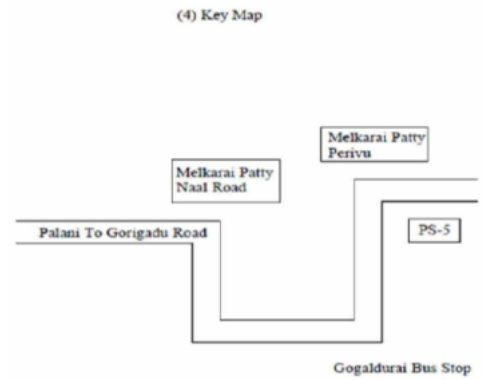

Cad View

Key MAP View