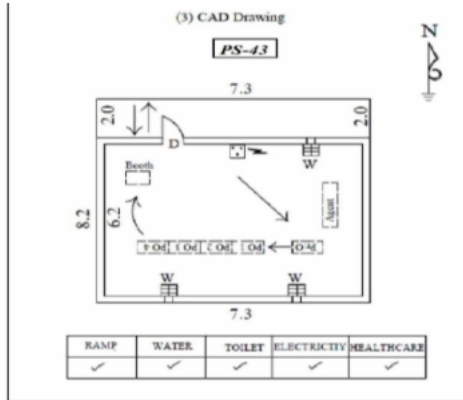

Polling Station Front View

Cad View

Key MAP View

சட்டமன்றத் தொகுதியின் எண் மற்றும் பெயர் : 128-ஓட்டம்சத்திரம்  
பிரிவு எண் மற்றும் பெயர் 1-1-கோரிக்கடவு (வ.கி) மற்றும் (ஊ), கோரிக்கடவு வா 1,2,3 கதவு எண். 1 முதல் 2-90