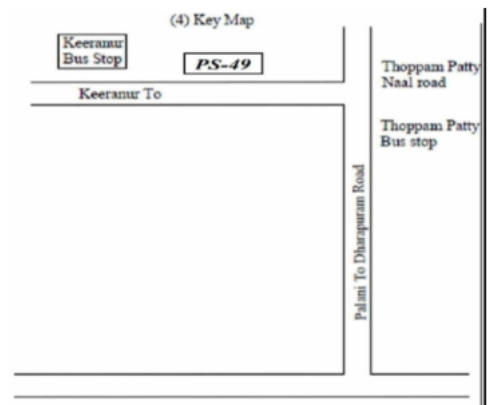

Cad View

Key MAP View