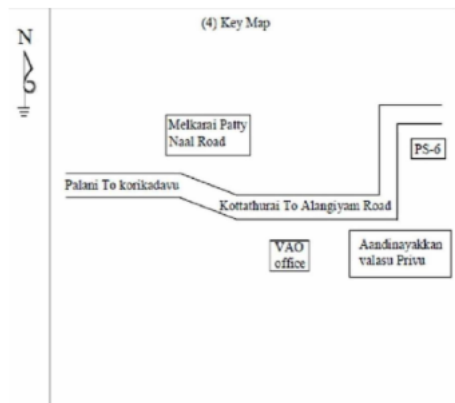

Key MAP View