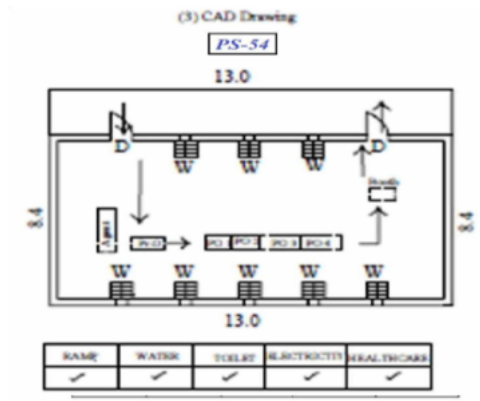

Google Map View

Polling Station Building Front View

Polling Station Front View

Cad View

Key MAP View

சட்டமன்றத் தொகுதியின் எண் மற்றும் பெயர் : 128-ஓட்டன்சத்திரம் மற்றும் பெயர் 1-தொப்பம்பட்டி (வ.கி) மற்றும் (ஊ), தொப்பம்பட்டி வார்டு 1,2