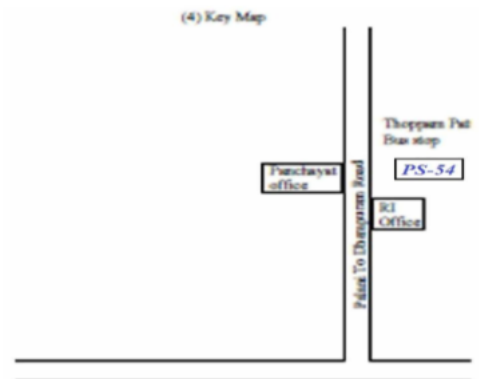

Google Map View

Polling Station Building Front View

Polling Station Front View

Cad View

Key MAP View

சட்டமன்றத் தொகுதியின் எண் மற்றும் பெயர் : 128-ஓட்டன்சத்திரம் மற்றும் பெயர் 1-தொப்பம்பட்டி (வ.கி) மற்றும் (ஊ), தொப்பம்பட்டி வார்டு 1,2