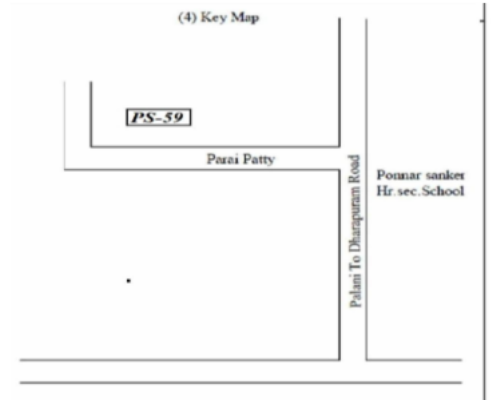

Key MAP View