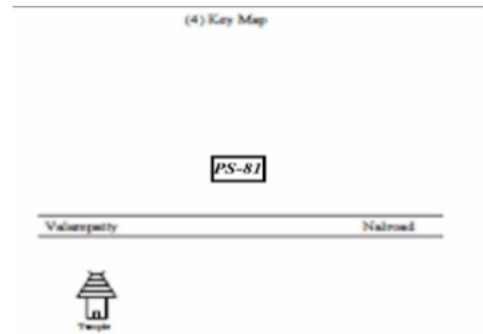

Key MAP View