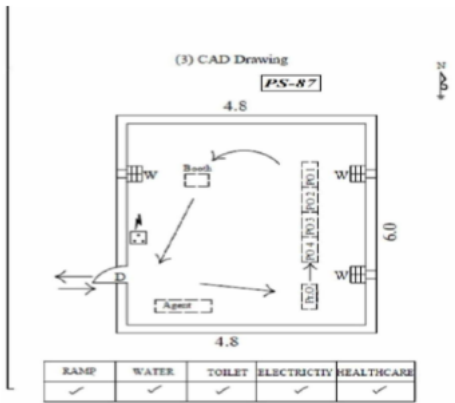

**Polling Station Building Front View**

**Polling Station Front View**

**Cad View**

**Key MAP View**

சட்டமன்றத் தொகுதியின் எண் மற்றும் பெயர் : 128-ஓட்டம்சத்திரம் மற்றும் பெயர் 1-பொருளூர் ( வ.கி) மற்றும்(உஊ), பிளாக் எண் 12,13குப்பாயிலவசு பிரிவு எண் மற்றும் பெயர்