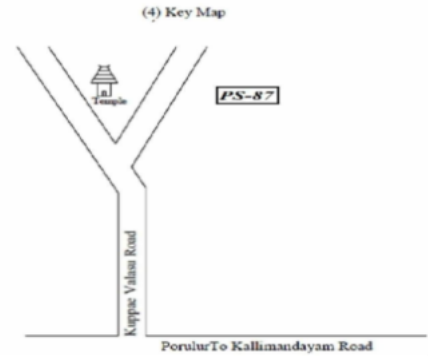

**4. வாக்காளர்களின் எண்ணிக்கை**

தொடங்கும் வரிசை எண்	முடியும் வரிசை எண்.	நிகர வாக்காளர்களின் எண்ணிக்கை			
		ஆண்	பெண்	மூன்றாம் பாலினம்	மொத்தம்
1	567	281	286	0	567

கையொப்பம்

**Nazri Naksha**

**Google Map View**

**Polling Station Building Front View**

**Polling Station Front View**

**Cad View**

**Key MAP View**

சட்டமன்றத் தொகுதியின் எண் மற்றும் பெயர் : 128-ஓட்டம்சத்திரம் மற்றும் பெயர் 1-பொருளூர் ( வ.கி) மற்றும்(உஊ), பிளாக் எண் 12,13குப்பாயிலவசு பிரிவு எண் மற்றும் பெயர்