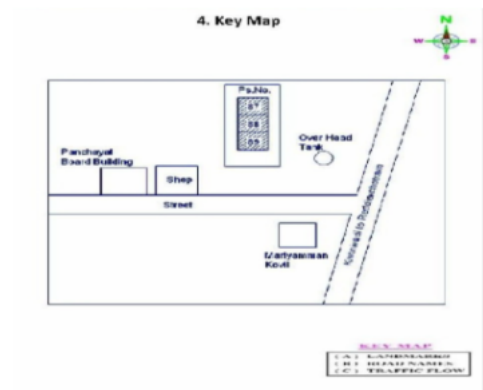

Cad View

Key MAP View