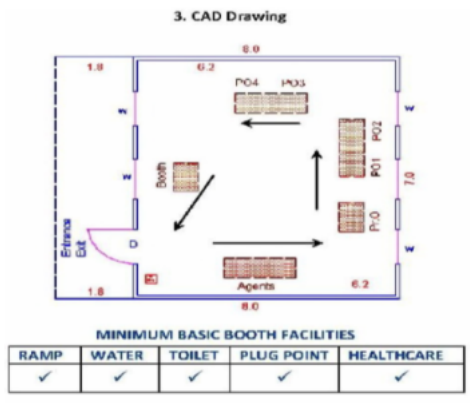

Cad View

Key MAP View