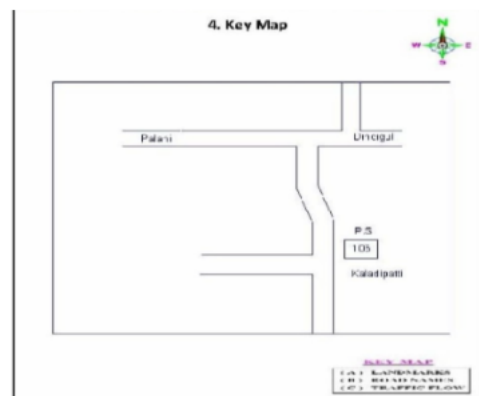

Key MAP View