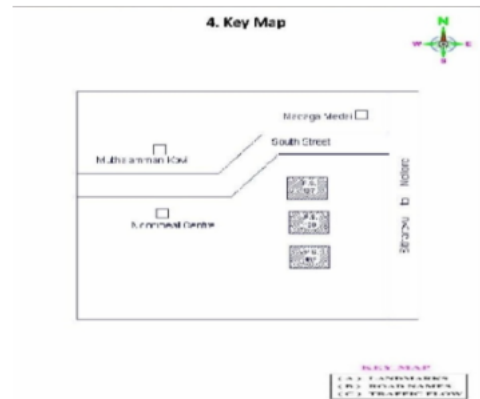

கையொப்பம்

Nazri Naksha

Google Map View

Polling Station Building Front View

Polling Station Front View

Cad View

Key MAP View

| | | | | | |
|---|------------|---|------------|--|------------|
| 1 பெயர் : கருப்பையா - தந்தையின் பெயர்: முனியாண்டி - வீட்டு எண் : 1 வயது : 51 பாலினம் : ஆண் Photo is available | UJV1840867 | 2 பெயர் : நவீனா கணவர் பெயர்: ஆனந்தராஜ் வீட்டு எண் : 4/9 வயது : 25 பாலினம் : பெண் Photo is available | UJV2292217 | 3 பெயர் : சுகன்யா தந்தையின் பெயர்: கார்த்திக் வீட்டு எண் : 4/961 வயது : 35 பாலினம் : பெண் Photo is available | UJV1296318 |
| 4 பெயர் : சினேகா ம கணவர் பெயர்: விக்னேஷ்வரன் வீட்டு எண் : 9 வயது : 22 பாலினம் : பெண் Photo is available | UJV2551018 | 5 பெயர் : செல்வம் - தந்தையின் பெயர்: பாலு - வீட்டு எண் : 10-107 வயது : 35 பாலினம் : ஆண் Photo is available | UJV0151050 | 6 பெயர் : ஹரிணி தந்தையின் பெயர்: கண்ணன் வீட்டு எண் : 10/457, 11வது வார்டு வயது : 26 பாலினம் : பெண் Photo is available | UJV2291854 |
| 7 பெயர் : கரிஷ்மா க தந்தையின் பெயர்: கண்ணன் வீட்டு எண் : 10/457 , 11வது வார்டு வயது : 25 பாலினம் : பெண் Photo is available | UJV2291847 | 8 பெயர் : சகுந்தலா கணவர் பெயர்: சேகர் - வீட்டு எண் : 10வது வார்டு வயது : 61 பாலினம் : பெண் Photo is available | UJV1842293 | 9 பெயர் : அலகுமலையன் தந்தையின் பெயர்: வெள்ளையாண்டி வீட்டு எண் : 10வார்டு வயது : 28 பாலினம் : ஆண் Photo is available | UJV2468015 |
| 10 பெயர் : ஆர்.லக்ஷ்மி கணவர் பெயர்: ராமர் வீட்டு எண் : 10 வார்டு வயது : 49 பாலினம் : பெண் Photo is available | UJV2182699 | 11 பெயர் : ராஜாமணி சி தந்தையின் பெயர்: சின்னாத் தேவர் - வீட்டு எண் : 16 வயது : 74 பாலினம் : ஆண் Photo is available | HGR1214519 | 12 பெயர் : ராஜ்குமார் - தந்தையின் பெயர்: ராஜராஜசோழன் - வீட்டு எண் : 26-9 வயது : 41 பாலினம் : ஆண் Photo is available | UJV1010552 |
| 13 பெயர் : பாண்டி - தந்தையின் பெயர்: அம்மவாசித் தேவர் - வீட்டு எண் : 76 RC தெரு வயது : 56 பாலினம் : ஆண் Photo is available | UJV1842186 | 14 பெயர் : மகாலட்சுமி - தந்தையின் பெயர்: வீரன் - வீட்டு எண் : 85-10 வயது : 28 பாலினம் : பெண் Photo is available | UJV1125335 | 15 பெயர் : ச.அபிமன்யன் தந்தையின் பெயர்: சந்திரன் வீட்டு எண் : 85/10 வார்டு வயது : 24 பாலினம் : ஆண் Photo is available | UJV2182517 |
| 16 பெயர் : நடராஜன் - தந்தையின் பெயர்: அழகுமலை - வீட்டு எண் : 87-190 வயது : 53 பாலினம் : ஆண் Photo is available | UJV1125103 | 17 பெயர் : யோகேஸ்வரன் தந்தையின் பெயர்: பரமன் வீட்டு எண் : 94 வயது : 25 பாலினம் : ஆண் Photo is available | UJV1359272 | 18 பெயர் : இந்துமதி கணவர் பெயர்: மணிமாறன் வீட்டு எண் : 98/10 வயது : 33 பாலினம் : பெண் Photo is available | UJV1296219 |
| 19 பெயர் : கனகராஜ் - தந்தையின் பெயர்: கடம்பன் - வீட்டு எண் : 104 வயது : 71 பாலினம் : ஆண் Photo is available | HGR1214436 | 20 பெயர் : கருப்பாயி - கணவர் பெயர்: கனகராஜ் - வீட்டு எண் : 104 வயது : 66 பாலினம் : பெண் Photo is available | UJV1844158 | 21 பெயர் : சின்னச்சாமி - தந்தையின் பெயர்: கடம்பன் - வீட்டு எண் : 105 வயது : 61 பாலினம் : ஆண் Photo is available | UJV1844166 |
| 22 பெயர் : வேலுத்தாய் - கணவர் பெயர்: இராஜேந்திரன் - வீட்டு எண் : 106 வயது : 54 பாலினம் : பெண் Photo is available | UJV1844182 | 23 பெயர் : பாலு - தந்தையின் பெயர்: சொக்கனாண்டி - வீட்டு எண் : 107 வயது : 56 பாலினம் : ஆண் Photo is available | UJV1844190 | 24 பெயர் : லட்சுமி - கணவர் பெயர்: பாலு - வீட்டு எண் : 107 வயது : 52 பாலினம் : பெண் Photo is available | UJV1844208 |
| 25 பெயர் : தமிழரசன் - தந்தையின் பெயர்: தொத்தன் - வீட்டு எண் : 109 வயது : 53 பாலினம் : ஆண் Photo is available | HGR2684017 | 26 பெயர் : கர்ணன் - தந்தையின் பெயர்: மொக்கை - வீட்டு எண் : 110 வயது : 67 பாலினம் : ஆண் Photo is available | UJV1844224 | 27 பெயர் : ஜெயக்கொடி - கணவர் பெயர்: கர்ணன் - வீட்டு எண் : 110 வயது : 59 பாலினம் : பெண் Photo is available | UJV1844232 |
| 28 பெயர் : வெள்ளைச்சாமி - தந்தையின் பெயர்: மாயாண்டி - வீட்டு எண் : 111 வயது : 66 பாலினம் : ஆண் Photo is available | UJV1844257 | 29 பெயர் : ஆண்டிச்சி - கணவர் பெயர்: வெள்ளைச்சாமி - வீட்டு எண் : 111 வயது : 63 பாலினம் : பெண் Photo is available | UJV1844265 | 30 பெயர் : மூக்கம்மாள் - கணவர் பெயர்: சீராள் - வீட்டு எண் : 112 வயது : 76 பாலினம் : பெண் Photo is available | HGR1215284 |