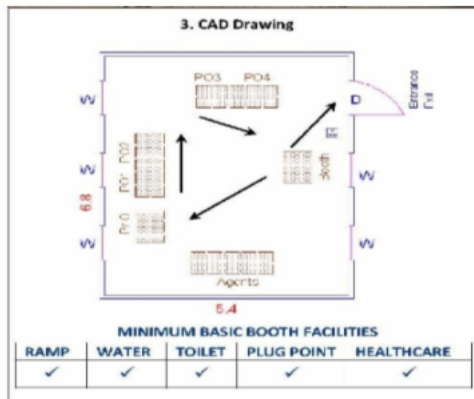

கையொப்பம்

Nazri Naksha

Google Map View

Polling Station Building Front View

Polling Station Front View

Cad View

Key MAP View

| | | | | | |
|---|------------|---|------------|--|------------|
| 1 பெயர் : கருப்பையா - தந்தையின் பெயர்: முனியாண்டி - வீட்டு எண் : 1 வயது : 51 பாலினம் : ஆண் Photo is available | UJV1840867 | 2 பெயர் : நவீனா கணவர் பெயர்: ஆனந்தராஜ் வீட்டு எண் : 4/9 வயது : 25 பாலினம் : பெண் Photo is available | UJV2292217 | 3 பெயர் : சுகன்யா தந்தையின் பெயர்: கார்த்திக் வீட்டு எண் : 4/961 வயது : 35 பாலினம் : பெண் Photo is available | UJV1296318 |
| 4 பெயர் : சினேகா ம கணவர் பெயர்: விக்னேஷ்வரன் வீட்டு எண் : 9 வயது : 22 பாலினம் : பெண் Photo is available | UJV2551018 | 5 பெயர் : செல்வம் - தந்தையின் பெயர்: பாலு - வீட்டு எண் : 10-107 வயது : 35 பாலினம் : ஆண் Photo is available | UJV0151050 | 6 பெயர் : ஹரிணி தந்தையின் பெயர்: கண்ணன் வீட்டு எண் : 10/457, 11வது வார்டு வயது : 26 பாலினம் : பெண் Photo is available | UJV2291854 |
| 7 பெயர் : கரிஷ்மா க தந்தையின் பெயர்: கண்ணன் வீட்டு எண் : 10/457 , 11வது வார்டு வயது : 25 பாலினம் : பெண் Photo is available | UJV2291847 | 8 பெயர் : சகுந்தலா கணவர் பெயர்: சேகர் - வீட்டு எண் : 10வது வார்டு வயது : 61 பாலினம் : பெண் Photo is available | UJV1842293 | 9 பெயர் : அலகுமலையன் தந்தையின் பெயர்: வெள்ளையாண்டி வீட்டு எண் : 10வார்டு வயது : 28 பாலினம் : ஆண் Photo is available | UJV2468015 |
| 10 பெயர் : ஆர்.லக்ஷ்மி கணவர் பெயர்: ராமர் வீட்டு எண் : 10 வார்டு வயது : 49 பாலினம் : பெண் Photo is available | UJV2182699 | 11 பெயர் : ராஜாமணி சி தந்தையின் பெயர்: சின்னாத் தேவர் - வீட்டு எண் : 16 வயது : 74 பாலினம் : ஆண் Photo is available | HGR1214519 | 12 பெயர் : ராஜ்குமார் - தந்தையின் பெயர்: ராஜராஜசோழன் - வீட்டு எண் : 26-9 வயது : 41 பாலினம் : ஆண் Photo is available | UJV1010552 |
| 13 பெயர் : பாண்டி - தந்தையின் பெயர்: அம்மவாசித் தேவர் - வீட்டு எண் : 76 RC தெரு வயது : 56 பாலினம் : ஆண் Photo is available | UJV1842186 | 14 பெயர் : மகாலட்சுமி - தந்தையின் பெயர்: வீரன் - வீட்டு எண் : 85-10 வயது : 28 பாலினம் : பெண் Photo is available | UJV1125335 | 15 பெயர் : ச.அபிமன்யன் தந்தையின் பெயர்: சந்திரன் வீட்டு எண் : 85/10 வார்டு வயது : 24 பாலினம் : ஆண் Photo is available | UJV2182517 |
| 16 பெயர் : நடராஜன் - தந்தையின் பெயர்: அழகுமலை - வீட்டு எண் : 87-190 வயது : 53 பாலினம் : ஆண் Photo is available | UJV1125103 | 17 பெயர் : யோகேஸ்வரன் தந்தையின் பெயர்: பரமன் வீட்டு எண் : 94 வயது : 25 பாலினம் : ஆண் Photo is available | UJV1359272 | 18 பெயர் : இந்துமதி கணவர் பெயர்: மணிமாறன் வீட்டு எண் : 98/10 வயது : 33 பாலினம் : பெண் Photo is available | UJV1296219 |
| 19 பெயர் : கனகராஜ் - தந்தையின் பெயர்: கடம்பன் - வீட்டு எண் : 104 வயது : 71 பாலினம் : ஆண் Photo is available | HGR1214436 | 20 பெயர் : கருப்பாயி - கணவர் பெயர்: கனகராஜ் - வீட்டு எண் : 104 வயது : 66 பாலினம் : பெண் Photo is available | UJV1844158 | 21 பெயர் : சின்னச்சாமி - தந்தையின் பெயர்: கடம்பன் - வீட்டு எண் : 105 வயது : 61 பாலினம் : ஆண் Photo is available | UJV1844166 |
| 22 பெயர் : வேலுத்தாய் - கணவர் பெயர்: இராஜேந்திரன் - வீட்டு எண் : 106 வயது : 54 பாலினம் : பெண் Photo is available | UJV1844182 | 23 பெயர் : பாலு - தந்தையின் பெயர்: சொக்கனாண்டி - வீட்டு எண் : 107 வயது : 56 பாலினம் : ஆண் Photo is available | UJV1844190 | 24 பெயர் : லட்சுமி - கணவர் பெயர்: பாலு - வீட்டு எண் : 107 வயது : 52 பாலினம் : பெண் Photo is available | UJV1844208 |
| 25 பெயர் : தமிழரசன் - தந்தையின் பெயர்: தொத்தன் - வீட்டு எண் : 109 வயது : 53 பாலினம் : ஆண் Photo is available | HGR2684017 | 26 பெயர் : கர்ணன் - தந்தையின் பெயர்: மொக்கை - வீட்டு எண் : 110 வயது : 67 பாலினம் : ஆண் Photo is available | UJV1844224 | 27 பெயர் : ஜெயக்கொடி - கணவர் பெயர்: கர்ணன் - வீட்டு எண் : 110 வயது : 59 பாலினம் : பெண் Photo is available | UJV1844232 |
| 28 பெயர் : வெள்ளைச்சாமி - தந்தையின் பெயர்: மாயாண்டி - வீட்டு எண் : 111 வயது : 66 பாலினம் : ஆண் Photo is available | UJV1844257 | 29 பெயர் : ஆண்டிச்சி - கணவர் பெயர்: வெள்ளைச்சாமி - வீட்டு எண் : 111 வயது : 63 பாலினம் : பெண் Photo is available | UJV1844265 | 30 பெயர் : மூக்கம்மாள் - கணவர் பெயர்: சீராள் - வீட்டு எண் : 112 வயது : 76 பாலினம் : பெண் Photo is available | HGR1215284 |