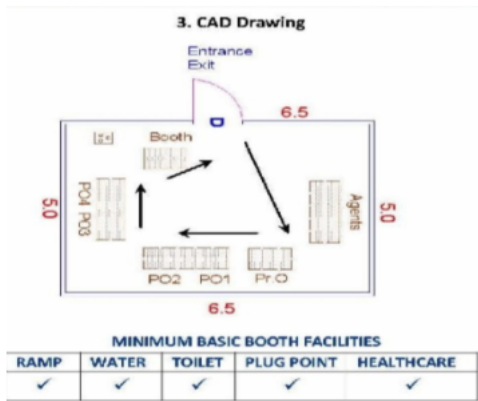

Google Map View

Polling Station Building Front View

Polling Station Front View

Cad View

Key MAP View

1 பெயர் : சின்ராஜ் - தந்தையின் பெயர்: போரையகவுண்டர் - வீட்டு எண் : 1-1 வயது : 82 பாலினம் : ஆண்	HGR2934370 Photo is available	2 பெயர் : மாரியப்பன் - தந்தையின் பெயர்: சுப்ரமணி - வீட்டு எண் : 1-1A வயது : 50 பாலினம் : ஆண்	UJV2041960 Photo is available	3 பெயர் : விமல் தந்தையின் பெயர்: மாரியப்பன் வீட்டு எண் : 1-1ஏ வயது : 19 பாலினம் : ஆண்	UJV2598563 Photo is available
4 பெயர் : விகநேஸந் பிரபாகரன் தந்தையின் பெயர்: பிரபாகரன் ராஜு வீட்டு எண் : 1/2/9 வயது : 27 பாலினம் : ஆண்	UJV2531382 Photo is available	5 பெயர் : பூபதிராஜா - தந்தையின் பெயர்: வெங்கட்ராமன் - வீட்டு எண் : 1-3 வயது : 45 பாலினம் : ஆண்	HGR2933208 Photo is available	6 பெயர் : தங்கராசு - தந்தையின் பெயர்: கோபால்கவுண்டர் - வீட்டு எண் : 1-9A வயது : 70 பாலினம் : ஆண்	UJV2041986 Photo is available
7 பெயர் : அமுதா - கணவர் பெயர்: தங்கராசு - வீட்டு எண் : 1-9A வயது : 60 பாலினம் : பெண்	UJV2041994 Photo is available	8 பெயர் : கலா - கணவர் பெயர்: குணசீலன் - வீட்டு எண் : 1-9A வயது : 45 பாலினம் : பெண்	HGR2934354 Photo is available	9 பெயர் : மோகன் - தந்தையின் பெயர்: பொன்ராம்கவுடர் - வீட்டு எண் : 1-16 வயது : 60 பாலினம் : ஆண்	UJV2042018 Photo is available
10 பெயர் : ஜீவா - தந்தையின் பெயர்: பொன்ராம்கவுடர் - வீட்டு எண் : 1-16 வயது : 53 பாலினம் : ஆண்	UJV2042026 Photo is available	11 பெயர் : செல்வன் - தந்தையின் பெயர்: பொன்ராம்கவுடர் - வீட்டு எண் : 1-16 வயது : 50 பாலினம் : ஆண்	UJV2042034 Photo is available	12 பெயர் : நாகராணி - கணவர் பெயர்: மோகன் - வீட்டு எண் : 1-16 வயது : 44 பாலினம் : பெண்	HGR2933141 Photo is available
13 பெயர் : அரவிந்தன் தந்தையின் பெயர்: மோகன் வீட்டு எண் : 1/16 வயது : 22 பாலினம் : ஆண்	UJV2418697 Photo is available	14 பெயர் : ரமேஷ் பாபு தந்தையின் பெயர்: மோகன் வீட்டு எண் : 1/16 வயது : 21 பாலினம் : ஆண்	UJV2418689 Photo is available	15 பெயர் : லெட்சுமி - கணவர் பெயர்: சரவணன் - வீட்டு எண் : 1-29 வயது : 72 பாலினம் : பெண்	UJV2042042 Photo is available
16 பெயர் : சரவணன் - தந்தையின் பெயர்: சுப்பையாகவுடர் - வீட்டு எண் : 1-29 வயது : 59 பாலினம் : ஆண்	UJV2042059 Photo is available	17 பெயர் : மணிகண்டன் - தந்தையின் பெயர்: சரவணன் - வீட்டு எண் : 1-29 வயது : 35 பாலினம் : ஆண்	UJV0705558 Photo is available	18 பெயர் : வேல் ராஜ் தந்தையின் பெயர்: சுப்பையா வீட்டு எண் : 15/9/23 வயது : 67 பாலினம் : ஆண்	UJV1368596 Photo is available
19 பெயர் : சாந்தி கணவர் பெயர்: வேல் ராஜ் வீட்டு எண் : 15/9/23 வயது : 57 பாலினம் : பெண்	UJV1368588 Photo is available	20 பெயர் : சாந்தாலட்சுமி ச தந்தையின் பெயர்: சடையாண்டி வீட்டு எண் : 16 வயது : 26 பாலினம் : பெண்	UJV1406768 Photo is available	21 பெயர் : இந்திரா தேவி - கணவர் பெயர்: ரவி - வீட்டு எண் : 16-1-4 வயது : 58 பாலினம் : பெண்	UJV1172063 Photo is available
22 பெயர் : நாகேஷ் - தந்தையின் பெயர்: ரவி - வீட்டு எண் : 16-1-4 வயது : 31 பாலினம் : ஆண்	UJV1172030 Photo is available	23 பெயர் : பாபு - தந்தையின் பெயர்: தங்கராஜ் - வீட்டு எண் : 16-1-9a வயது : 40 பாலினம் : ஆண்	UJV0705640 Photo is available	24 பெயர் : ரதி - தந்தையின் பெயர்: தங்கராஜ் - வீட்டு எண் : 16-1-9a வயது : 36 பாலினம் : பெண்	UJV0705657 Photo is available
25 பெயர் : சந்திரசேகர் - தந்தையின் பெயர்: சின்னராஜ் வீட்டு எண் : 16-2-3ஏ வயது : 51 பாலினம் : ஆண்	HGR2934388 Photo is available	26 பெயர் : கற்பகம் கணவர் பெயர்: சந்திரசேகர் வீட்டு எண் : 16-2-3ஏ வயது : 42 பாலினம் : பெண்	UJV0397380 Photo is available	27 பெயர் : புலிகேசி பா தந்தையின் பெயர்: பாஸ்கரன் வீட்டு எண் : 16-2-9 வயது : 22 பாலினம் : ஆண்	UJV2515088 Photo is available
28 பெயர் : பிரியா நா கணவர் பெயர்: நாகமணி வீட்டு எண் : 16-3 வயது : 35 பாலினம் : பெண்	UJV1406859 Photo is available	29 பெயர் : கோகிலவாணி கணவர் பெயர்: வேல்முருகன் வீட்டு எண் : 16/4 வயது : 24 பாலினம் : பெண்	UJV217764 Photo is available	30 பெயர் : ஜெயலட்சுமி தந்தையின் பெயர்: மாரிமுத்து வீட்டு எண் : 16/4/1அ1 வயது : 27 பாலினம் : பெண்	UJV2177806 Photo is available